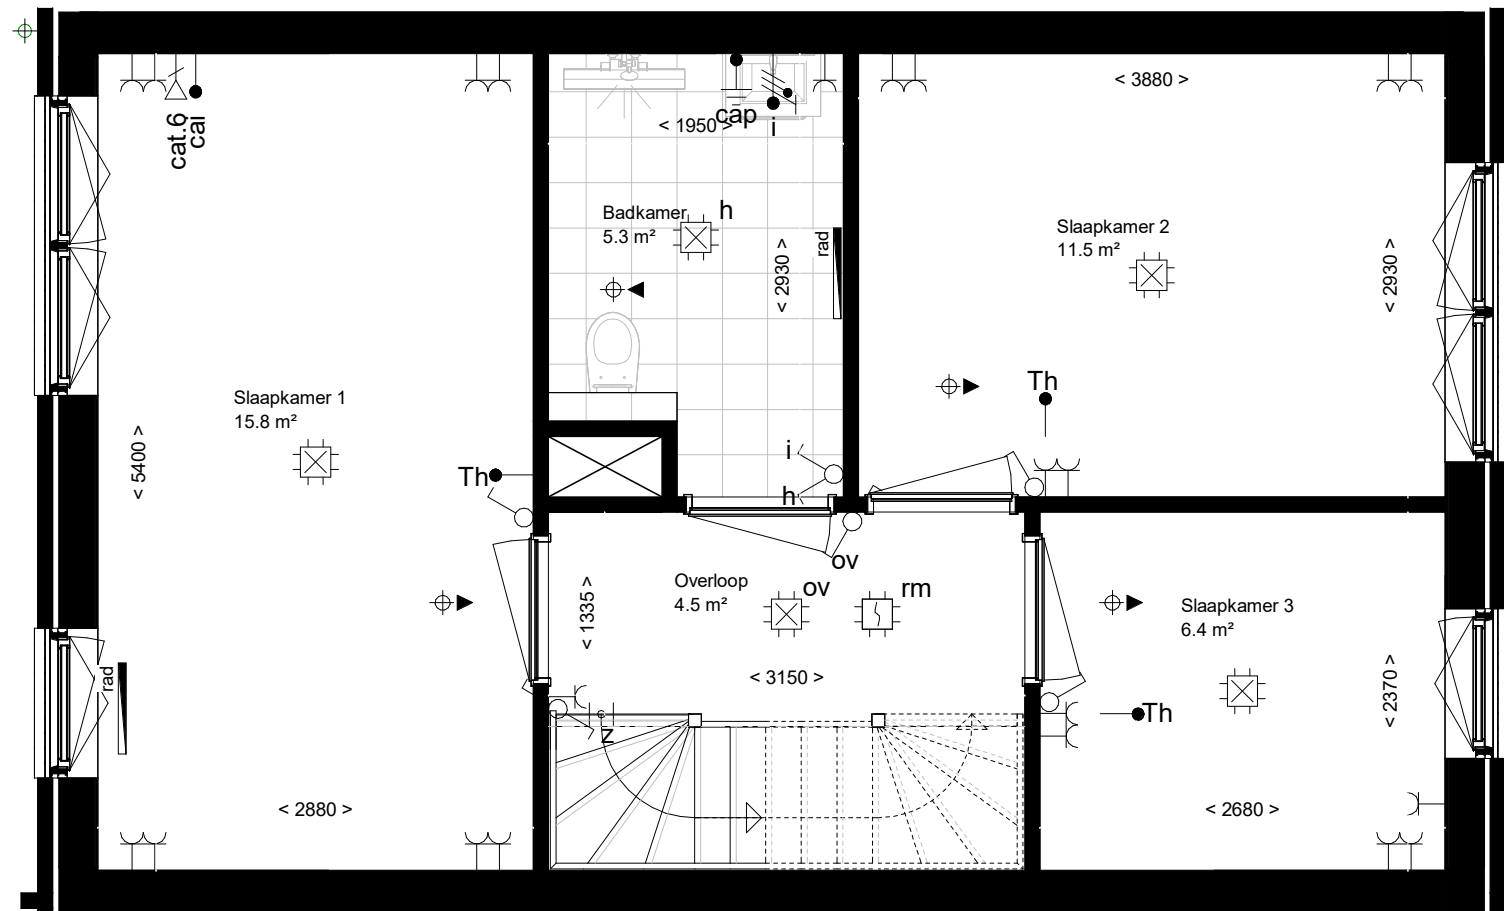

Renvooi AquaVista

Symbol	Omschrijving
	Aansluitpunt CAI, bedraad
	Kamerthermostaat
	Centraal aardingspunt
	Wandlichtpunt bedraad
	Aansluitpunt data
	Wandlichtpunt incl. armatuur
	Bel
	Rookmelder
	Centraaldoos met lichtpunt
	Aansluitpunt wasautomaat
	Aansluitpunt droger
	Contactdoos 1-voudig
	Contactdoos 2-voudig
	Contactdoos 2-v, spatwaterdicht
	Schakelaar, 1-polig
	Schakelaar, serie-
	Schakelaar, wissel-
	Beldrukker
	Videofooninstallatie
	Grondkabel
inst.	Ruimtereservering installaties
wm	Opstelplaats wasmachine
kk	Opstelplaats koelkast
kt	Opstelplaats kooktoestel
	Verdeelinrichting
	Radiator
	Verdeler vloerverwarming
	Afzuigpunt w.t.w.
	Toevoerpunt w.t.w.
	Hemelwaterafvoer

0 1 2 5m.

AQUA VISTA PROJECTNR: **1900060** TEKENINGNR: **01A-1**

Betreft: **Laanwoning 01A eerste verdieping**

Datum: 07-10-2024

Bladformaat: A3

Schaal: 1:50

Revisie:

Project: **Aquavista Roosendaal**