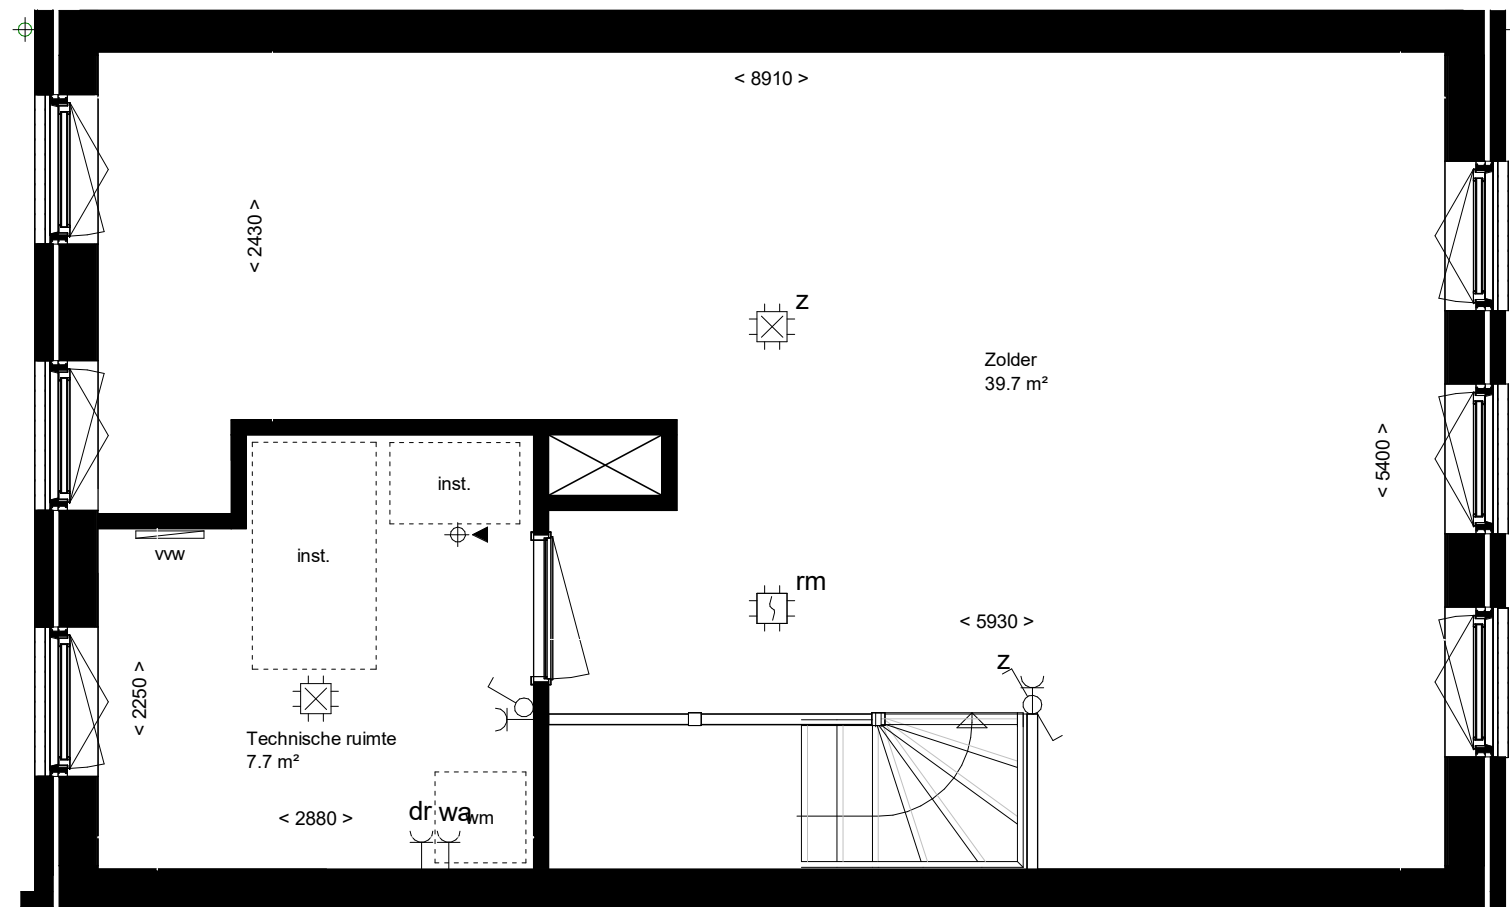

Renvooi AquaVista

Symbol	Omschrijving
	Aansluitpunt CAI, bedraad
	Kamerthermostaat
	Centraal aardingspunt
	Wandlichtpunt bedraad
	Aansluitpunt data
	Wandlichtpunt incl. armatuur
	Bel
	Rookmelder
	Centraaldoos met lichtpunt
	Aansluitpunt wasautomaat
	Aansluitpunt droger
	Contactdoos 1-voudig
	Contactdoos 2-voudig
	Contactdoos 2-v, spatwaterdicht
	Schakelaar, 1-polig
	Schakelaar, serie-
	Schakelaar, wissel-
	Beldrukker
	Videofooninstallatie
	Grondkabel
inst.	Ruimtereservering installaties
wm	Opstelplaats wasmachine
kk	Opstelplaats koelkast
kt	Opstelplaats kooktoestel
	Verdeelinrichting
rad	Radiator
vww	Verdeler vloerverwarming
	Afzuigpunt w.t.w.
	Toevoerpunt w.t.w.
	Hemelwaterafvoer

AQUA VISTA PROJECTNR: **1900060** TEKENINGNR: **01A-2**

Betreft: **Laanwoning 01A tweede verdieping**

Datum: 07-10-2024

Bladformaat: A3

Schaal: 1:50

Revisie:

Project: **Aquavista Roosendaal**

BVR Groep