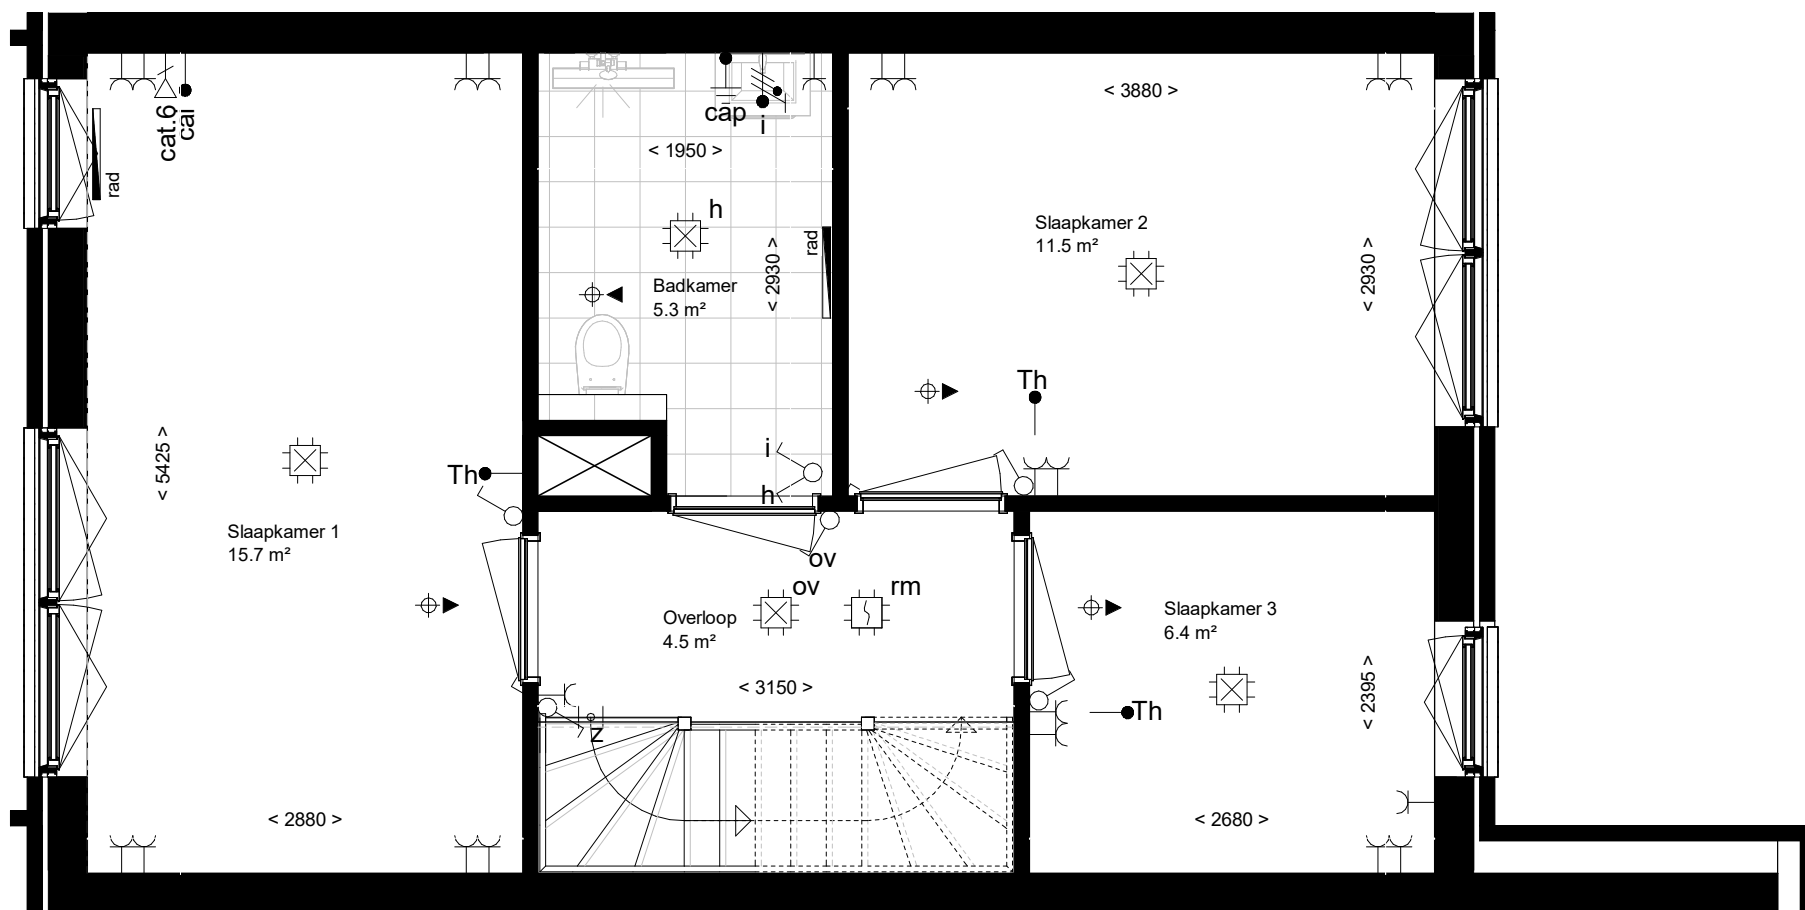

Renvooi AquaVista

Symbol	Omschrijving
	Aansluitpunt CAI, bedraad
	Kamerthermostaat
	Centraal aardingspunt
	Wandlichtpunt bedraad
	Aansluitpunt data
	Wandlichtpunt incl. armatuur
	Bel
	Rookmelder
	Centraaldoos met lichtpunt
	Aansluitpunt wasautomaat
	Aansluitpunt droger
	Contactdoos 1-voudig
	Contactdoos 2-voudig
	Contactdoos 2-v, spatwaterdicht
	Schakelaar, 1-polig
	Schakelaar, serie-
	Schakelaar, wissel-
	Beldrukker
	Videofooninstallatie
	Grondkabel
	Ruimtereservering installaties
	Opstelplaats wasmachine
	Opstelplaats koelkast
	Opstelplaats kooktoestel
	Verdeelinrichting
	Radiator
	Verdeler vloerverwarming
	Afzuigpunt w.t.w.
	Toevoerpunt w.t.w.
	Hemelwaterafvoer

0 1 2 5m.

AQUA VISTA PROJECTNR: **1900060** TEKENINGNR: **02A-1**

Betreft: **Laanwoning 02A eerste verdieping**

Datum: 07-10-2024

Bladformaat: A3

Schaal: 1:50

Revisie:

Project: **Aquavista Roosendaal**