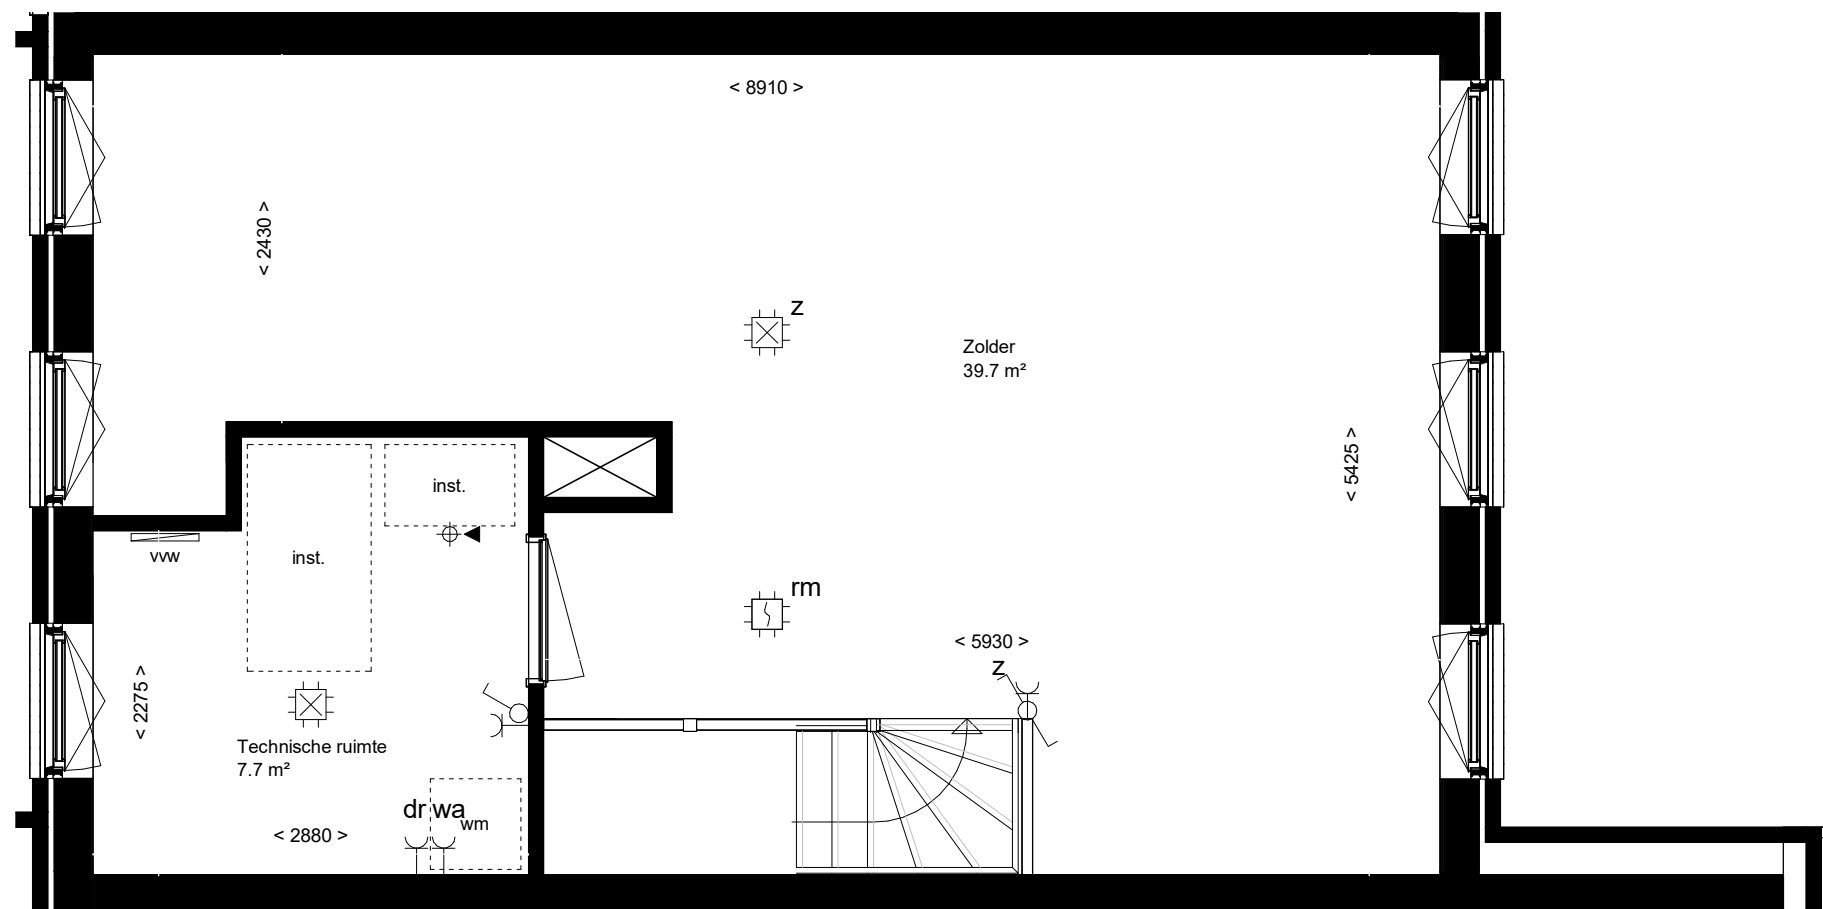

# Renvooi AquaVista

Symbol	Omschrijving
	Aansluitpunt CAI, bedraad
	Kamerthermostaat
	Centraal aardingspunt
	Wandlichtpunt bedraad
	Aansluitpunt data
	Wandlichtpunt incl. armatuur
	Bel
	Rookmelder
	Centraaldoos met lichtpunt
	Aansluitpunt wasautomaat
	Aansluitpunt droger
	Contactdoos 1-voudig
	Contactdoos 2-voudig
	Contactdoos 2-voudig, opbouw
	Contactdoos 2-v, spatwaterdicht
	Schakelaar, 1-polig
	Schakelaar, serie-
	Schakelaar, wissel-
	Beldrukker
	Videofooninstallatie
	Grondkabel
inst.	Ruimtereservering installaties
wm	Opstelplaats wasmachine
kk	Opstelplaats koelkast
kt	Opstelplaats kooktoestel
	Verdeelinrichting
rad	Radiator
vww	Verdeler vloerverwarming
	Afzuigpunt w.t.w.
	Toevoerpunt w.t.w.
	Hemelwaterafvoer

0 1 2 5m.

PROJECTNR: **1900060** TEKENINGNR: **02A-2**

Betreft: **Laanwoning 02A**  
**tweede verdieping**  
Datum: 07-10-2024

Bladformaat: A3

Schaal: 1:50

Revisie:

Project: **Aquavista Roosendaal**