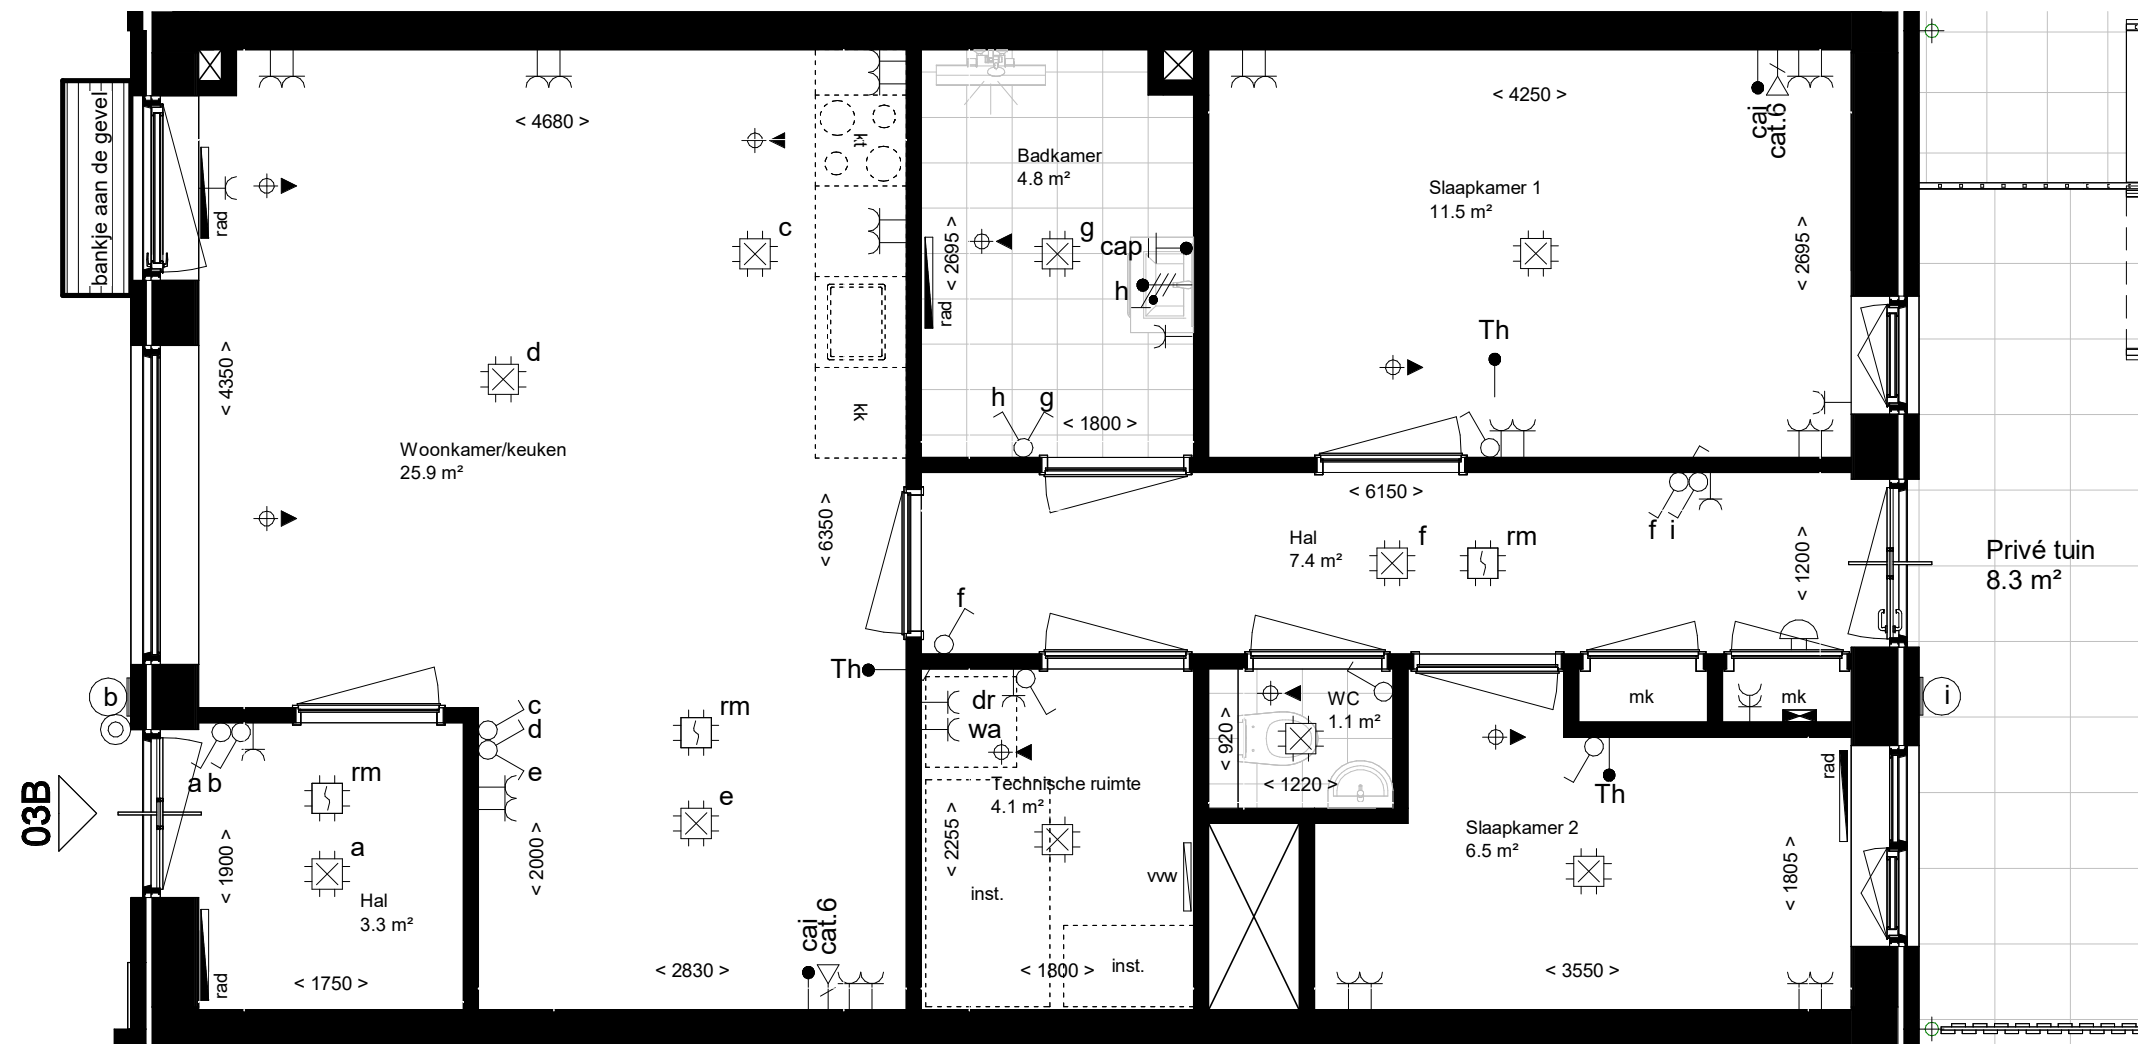

# Renvooi AquaVista

Symbol	Omschrijving
	Aansluitpunt CAI, bedraad
	Kamerthermostaat
	Centraal aardingspunt
	Wandlichtpunt bedraad
	Aansluitpunt data
	Wandlichtpunt incl. armatuur
	Bel
	Rookmelder
	Centraaldoos met lichtpunt
	Aansluitpunt wasautomaat
	Aansluitpunt droger
	Contactdoos 1-voudig
	Contactdoos 2-voudig
	Contactdoos 2-v, spatwaterdicht
	Schakelaar, 1-polig
	Schakelaar, serie-
	Schakelaar, wissel-
	Beldrukker
	Videofooninstallatie
	Grondkabel
inst.	Ruimtereservering installaties
wm	Opstelplaats wasmachine
kk	Opstelplaats koelkast
kt	Opstelplaats kooktoestel
	Verdeelinrichting
rad	Radiator
vww	Verdeler vloerverwarming
	Afzuigpunt w.t.w.
	Toevoerpunt w.t.w.
	Hemelwaterafvoer

03B

PROJECTNR: 1900060  
TEKENINGNR: 03B

Betreft: Avenueappartement 03B  
Datum: 07-10-2024  
Bladformaat: A3  
Schaal: 1:50  
Revisie:

Project: Aquavista Roosendaal