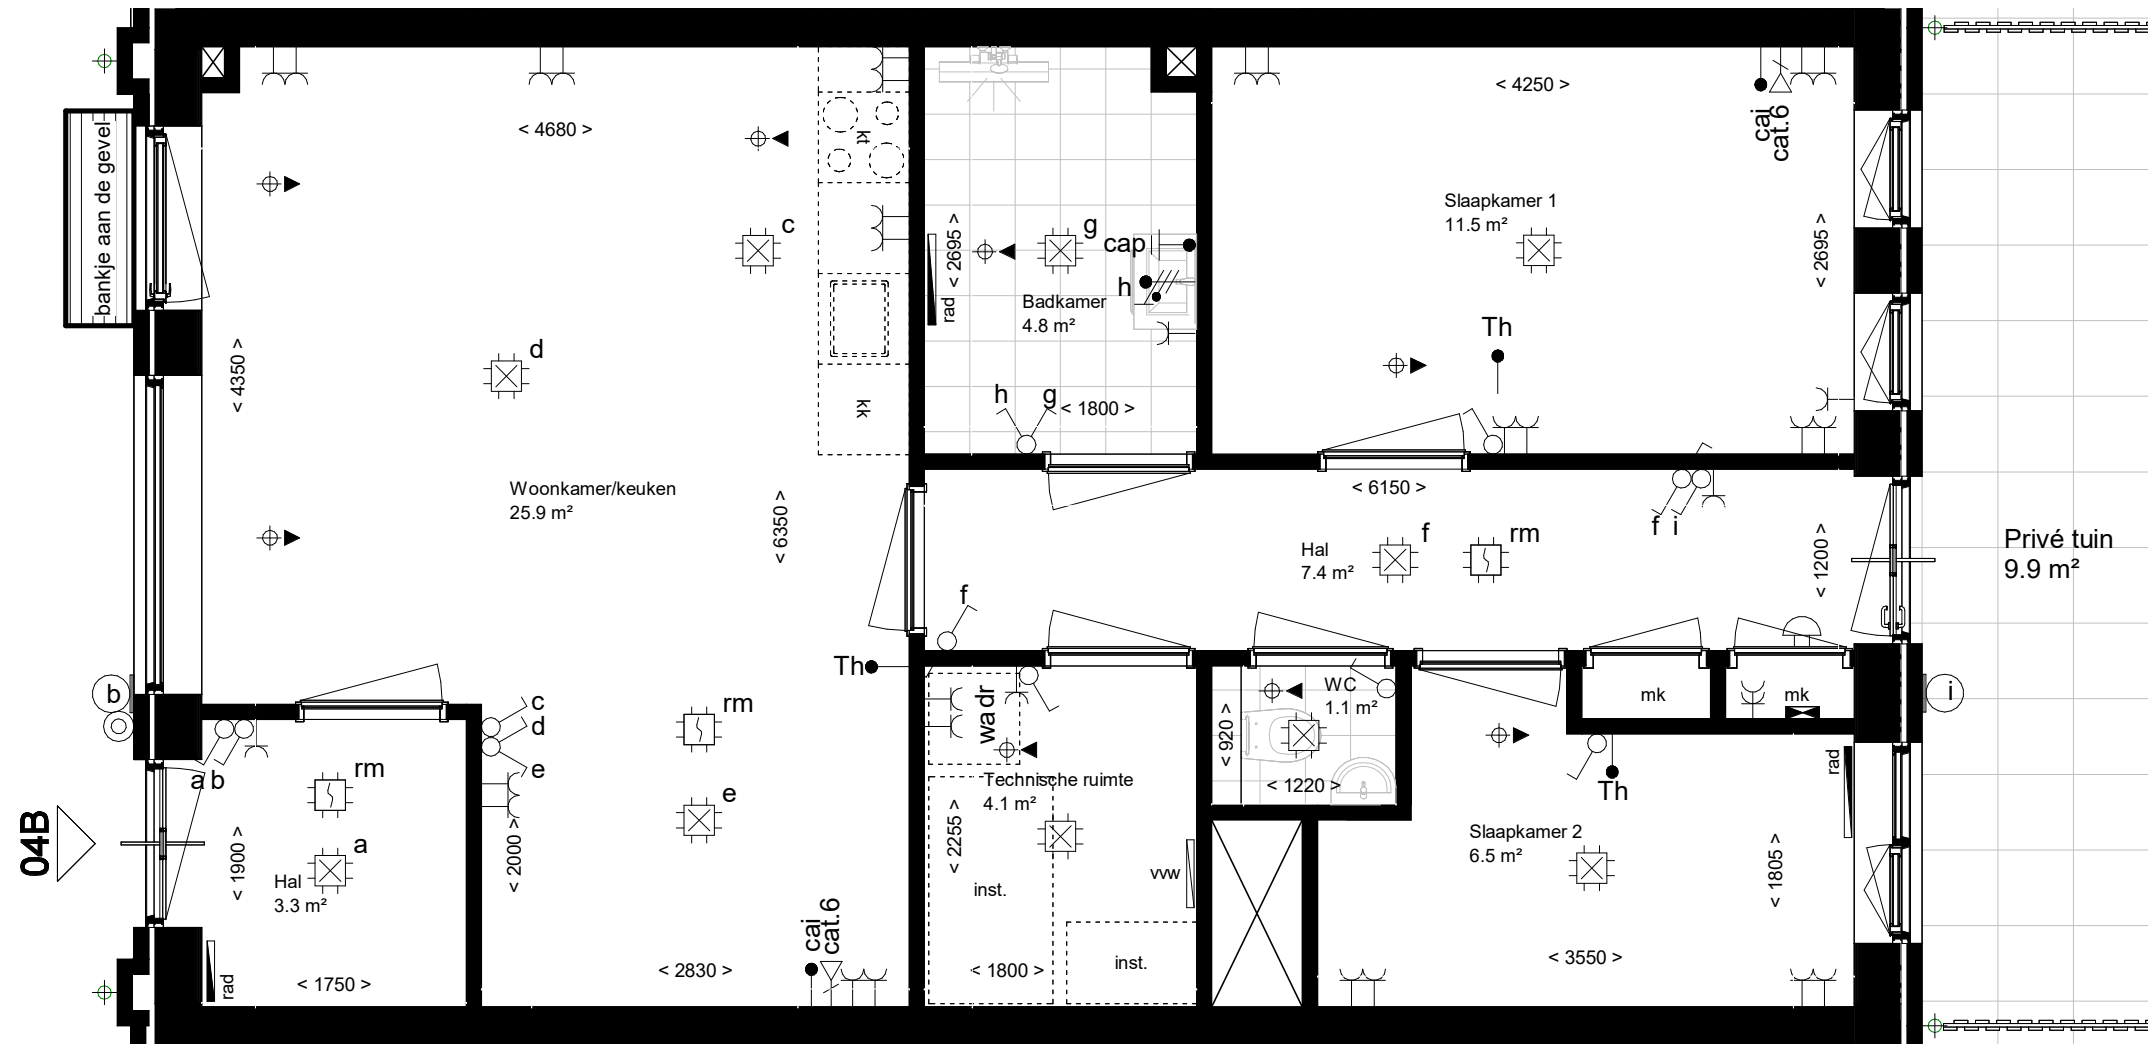

Renvooi AquaVista

Symbol	Omschrijving
	Aansluitpunt CAI, bedraad
	Kamerthermostaat
	Centraal aardingspunt
	Wandlichtpunt bedraad
	Aansluitpunt data
	Wandlichtpunt incl. armatuur
	Bel
	Rookmelder
	Centraaldoos met lichtpunt
	Aansluitpunt wasautomaat
	Aansluitpunt droger
	Contactdoos 1-voudig
	Contactdoos 2-voudig
	Contactdoos 2-v, spatwaterdicht
	Schakelaar, 1-polig
	Schakelaar, serie-
	Schakelaar, wissel-
	Beldrukker
	Videofooninstallatie
	Grondkabel
	Ruimtereservering installaties
	Opstelplaats wasmachine
	Opstelplaats koelkast
	Opstelplaats kooktoestel
	Verdeelinrichting
	Radiator
	Verdeler vloerverwarming
	Afzuigpunt w.t.w.
	Toevoerpunt w.t.w.
	Hemelwaterafvoer

PROJECTNR: **1900060** TEKENINGNR: **04B**

Betreft: **Avenueappartement 04B**

Datum: 07-10-2024

Bladformaat: A3

Schaal: 1:50

Revisie:

0 1 2 5m.

Project: **Aquavista Roosendaal**