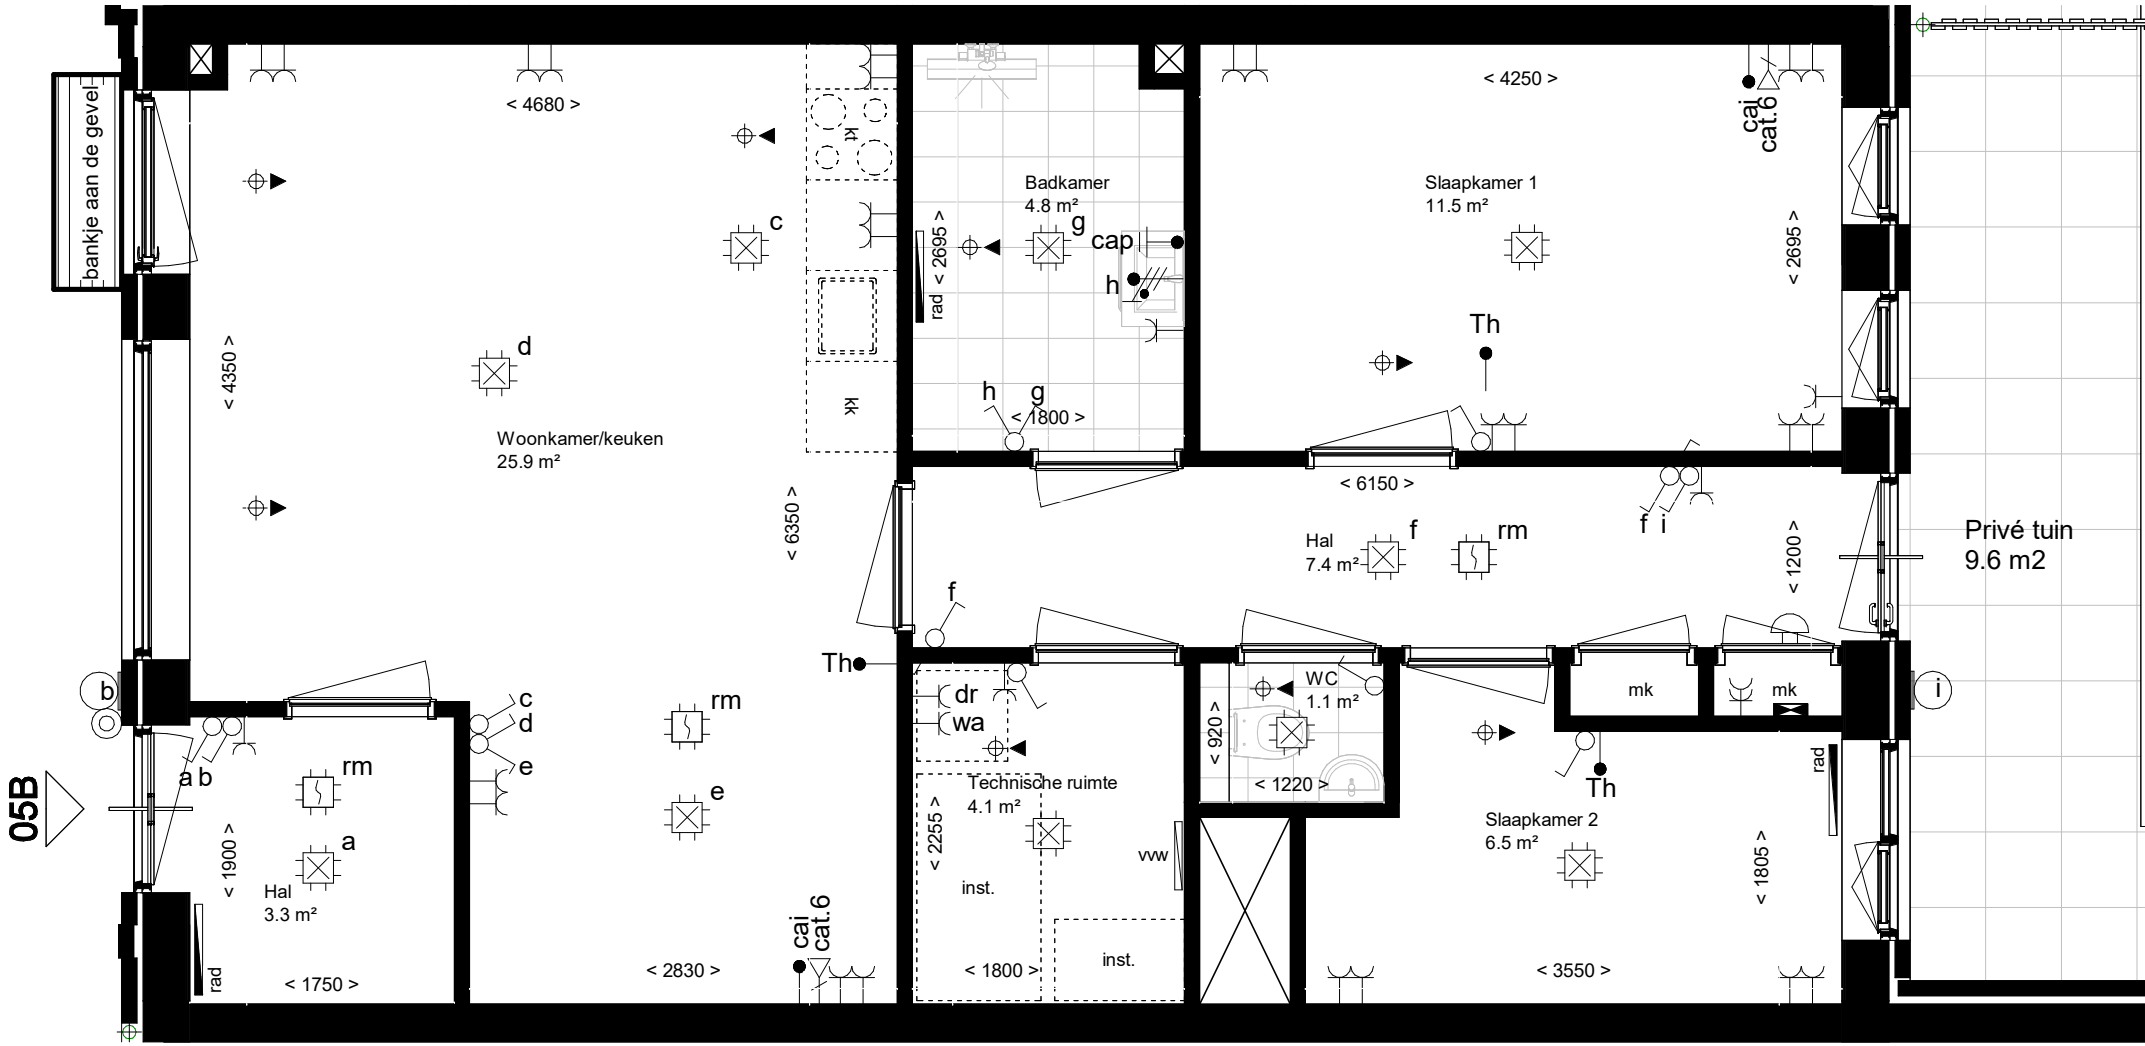

Renvooi AquaVista	
Symbol	Omschrijving
	Aansluitpunt CAI, bedraad
	Kamerthermostaat
	Centraal aardingspunt
	Wandlichtpunt bedraad
	Aansluitpunt data
	Wandlichtpunt incl. armatuur
	Bel
	Rookmelder
	Centraaldoos met lichtpunt
	Aansluitpunt wasautomaat
	Aansluitpunt droger
	Contactdoos 1-voudig
	Contactdoos 2-voudig
	Contactdoos 2-v, spatwaterdicht
	Schakelaar, 1-polig
	Schakelaar, serie-
	Schakelaar, wissel-
	Beldrukker
	Videofooninstallatie
	Grondkabel
	Ruimtereservering installaties
	Opstelplaats wasmachine
	Opstelplaats koelkast
	Opstelplaats kooktoestel
	Verdeelinrichting
	Radiator
	Verdeler vloerverwarming
	Afzuigpunt w.t.w.
	Toevoerpunt w.t.w.
	Hemelwaterafvoer

05B

PROJECTNR: 1900060
TEKENINGNR: 05B

Betreft: Avenueappartement 05B

Datum: 07-10-2024

Bladformaat: A3

Schaal: As indicated

Revisie:

Project: Aquavista Roosendaal