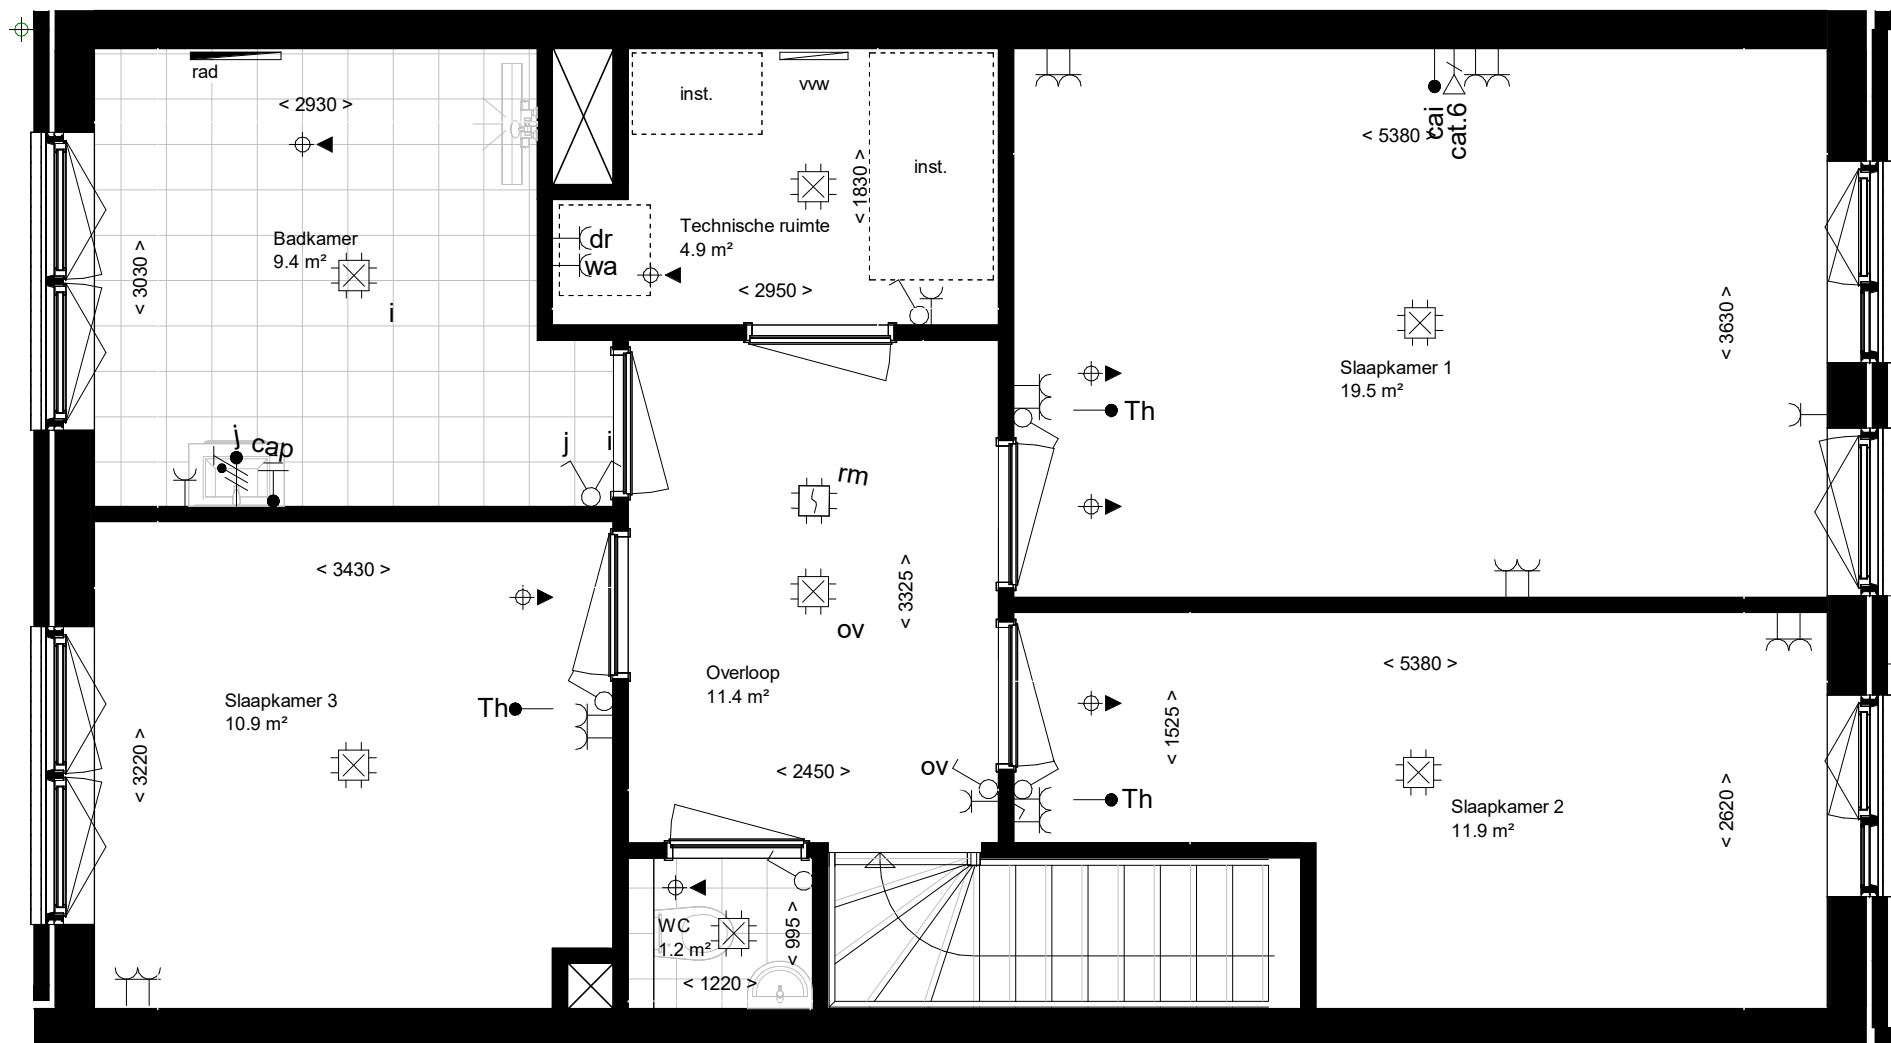

Renvooi AquaVista

Symbol	Omschrijving
	Aansluitpunt CAI, bedraad
	Kamerthermostaat
	Centraal aardingspunt
	Wandlichtpunt bedraad
	Aansluitpunt data
	Wandlichtpunt incl. armatuur
	Bel
	Rookmelder
	Centraaldoos met lichtpunt
	Aansluitpunt wasautomaat
	Aansluitpunt droger
	Contactdoos 1-voudig
	Contactdoos 2-voudig
	Contactdoos 2-v, spatwaterdicht
	Schakelaar, 1-polig
	Schakelaar, serie-
	Schakelaar, wissel-
	Beldrukker
	Videfooninstallatie
	Grondkabel
	Ruimtereservering installaties
	Opstelplaats wasmachine
	Opstelplaats koelkast
	Opstelplaats kooktoestel
	Verdeelinrichting
	Radiator
	Verdeler vloerverwarming
	Afzuigpunt w.t.w.
	Toevoerpunt w.t.w.
	Hemelwaterafvoer

PROJECTNR: **1900060** TEKENINGNR: **06C-1**

Betreft: **Kadewoning 06C eerste verdieping**
 Datum: 07-10-2024

Bladformaat: A3

Schaal: 1:50

Revisie:

0 1 2 5m.

Project: **Aquavista Roosendaal**