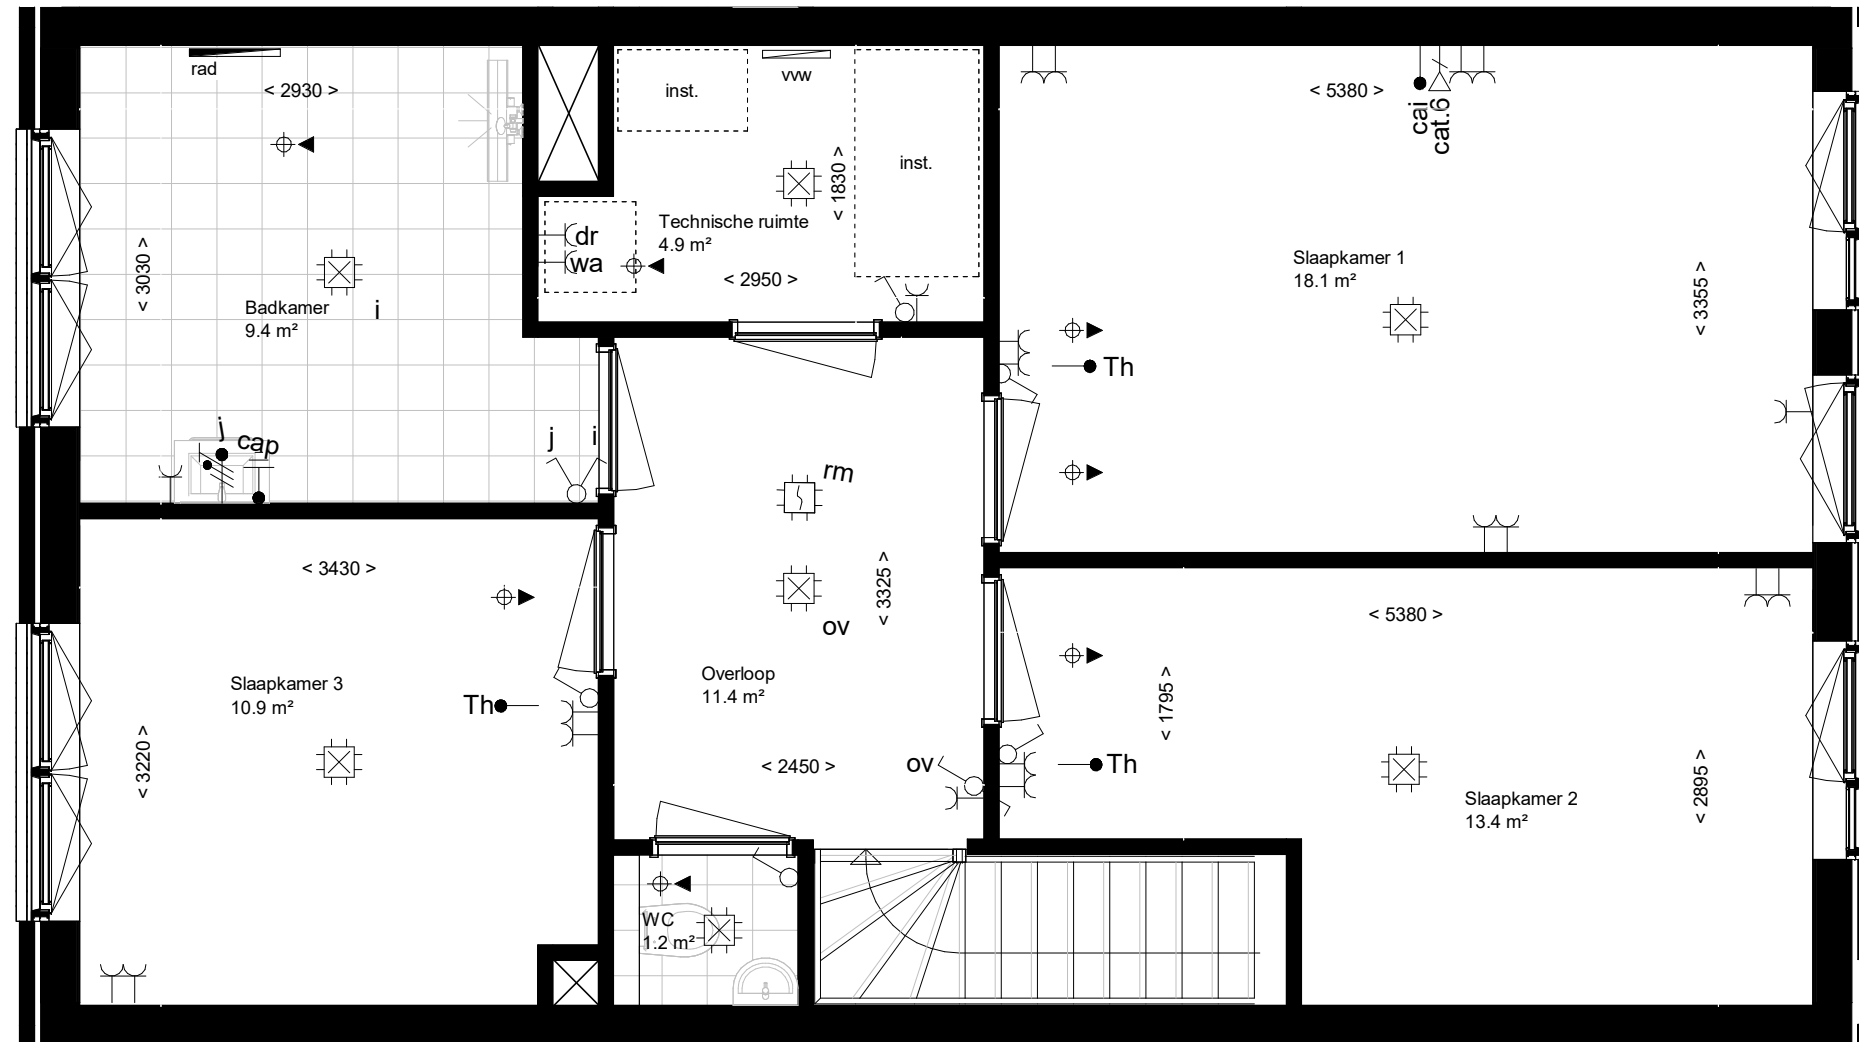

Renvooi AquaVista

Symbol	Omschrijving
	Aansluitpunt CAI, bedraad
	Kamerthermostaat
	Centraal aardingspunt
	Wandlichtpunt bedraad
	Aansluitpunt data
	Wandlichtpunt incl. armatuur
	Bel
	Rookmelder
	Centraaldoos met lichtpunt
	Aansluitpunt wasautomaat
	Aansluitpunt droger
	Contactdoos 1-voudig
	Contactdoos 2-voudig
	Contactdoos 2-v, spatwaterdicht
	Schakelaar, 1-polig
	Schakelaar, serie-
	Schakelaar, wissel-
	Beldrukker
	Videfooninstallatie
	Grondkabel
	Ruimtereservering installaties
	Opstelplaats wasmachine
	Opstelplaats koelkast
	Opstelplaats kooktoestel
	Verdeelinrichting
	Radiator
	Verdeler vloerverwarming
	Afzuigpunt w.t.w.
	Toevoerpunt w.t.w.
	Hemelwaterafvoer

inst.
inst.

0 1 2 5m.

AQUA VISTA PROJECTNR: **1900060** TEKENINGNR: **07C-1**

Betreft: **Kadewoning 07C eerste verdieping**

Datum: 07-10-2024

Bladformaat: A3

Schaal: 1:50

Revisie: