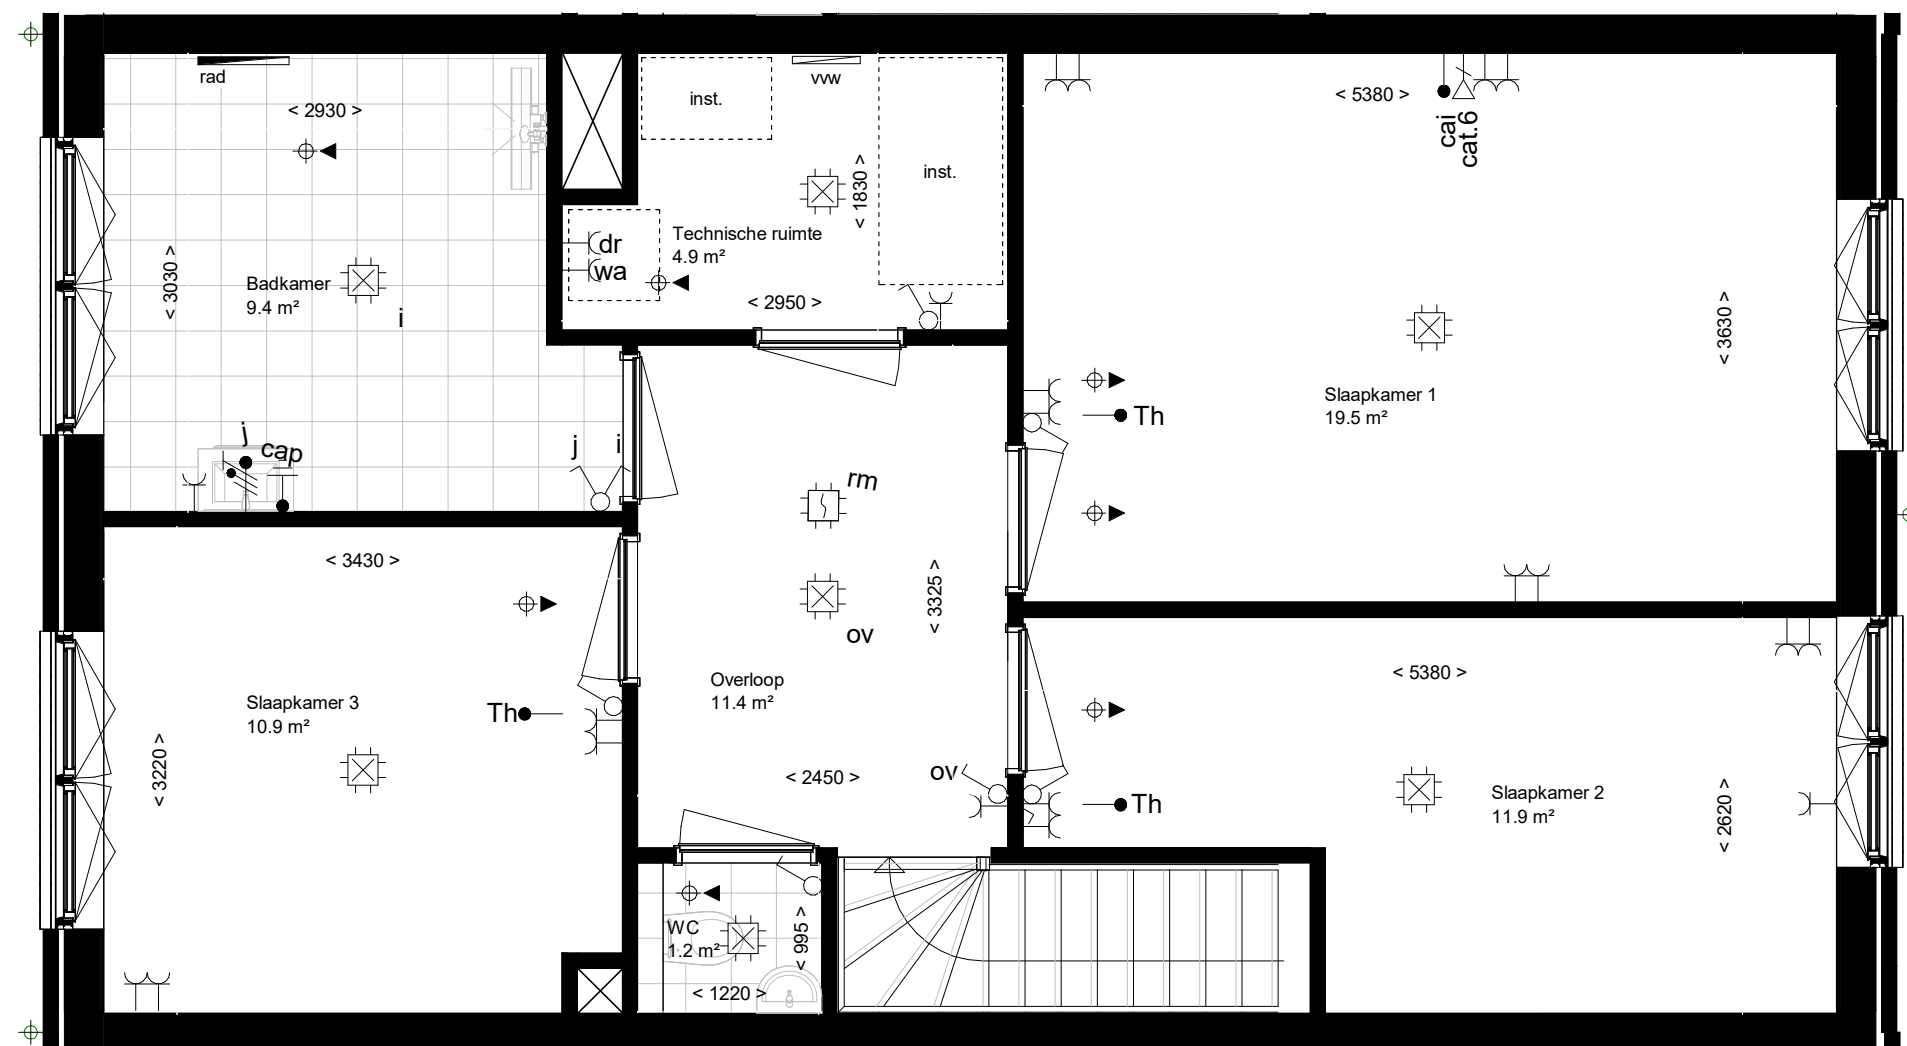

Renvooi AquaVista

Symbol	Omschrijving
	Aansluitpunt CAI, bedraad
	Kamerthermostaat
	Centraal aardingspunt
	Wandlichtpunt bedraad
	Aansluitpunt data
	Wandlichtpunt incl. armatuur
	Bel
	Rookmelder
	Centraaldoos met lichtpunt
	Aansluitpunt wasautomaat
	Aansluitpunt droger
	Contactdoos 1-voudig
	Contactdoos 2-voudig
	Contactdoos 2-v, spatwaterdicht
	Schakelaar, 1-polig
	Schakelaar, serie-
	Schakelaar, wissel-
	Beldrukker
	Videfooninstallatie
	Grondkabel
	Ruimtereservering installaties
	Opstelplaats wasmachine
	Opstelplaats koelkast
	Opstelplaats kooktoestel
	Verdeelinrichting
	Radiator
	Verdeler vloerverwarming
	Afzuigpunt w.t.w.
	Toevoerpunt w.t.w.
	Hemelwaterafvoer

inst.
inst.

AQUA VISTA PROJECTNR: 1900060 TEKENINGNR: 08C-1

Betreft: **Kadewoning 08C eerste verdieping**

Datum: 07-10-2024

Bladformaat: A3

Schaal: 1:50

Revisie:

Project: **Aquavista Roosendaal**