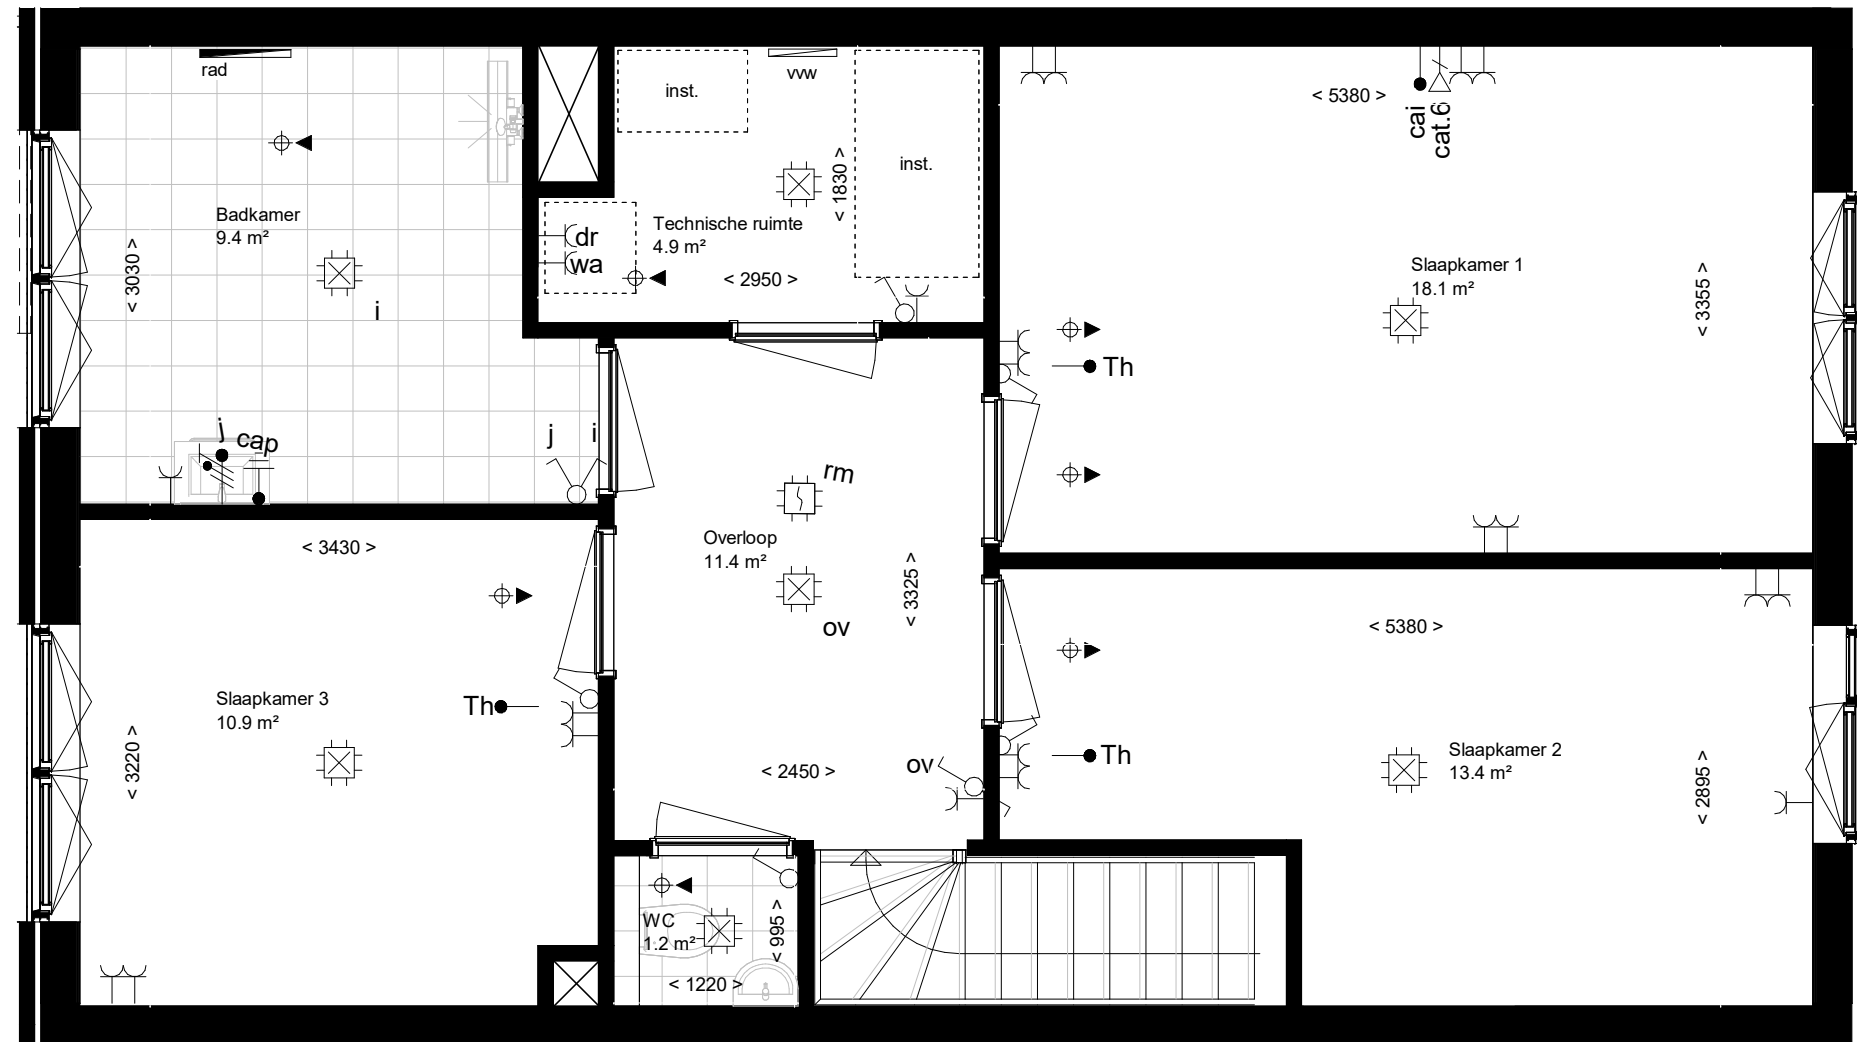

Renvooi AquaVista

Symbol	Omschrijving
	Aansluitpunt CAI, bedraad
	Kamerthermostaat
	Centraal aardingspunt
	Wandlichtpunt bedraad
	Aansluitpunt data
	Wandlichtpunt incl. armatuur
	Bel
	Rookmelder
	Centraaldoos met lichtpunt
	Aansluitpunt wasautomaat
	Aansluitpunt droger
	Contactdoos 1-voudig
	Contactdoos 2-voudig
	Contactdoos 2-voudig, opbouw Contactdoos 2-v, spatwaterdicht
	Schakelaar, 1-polig
	Schakelaar, serie-
	Schakelaar, wissel-
	Beldrukker
	Videfooninstallatie
	Grondkabel
	Ruimtereservering installaties
	Opstelplaats wasmachine
	Opstelplaats koelkast
	Opstelplaats kooktoestel
	Verdeelinrichting
	Radiator
	Verdeler vloerverwarming
	Afzuigpunt w.t.w.
	Toevoerpunt w.t.w.
	Hemelwaterafvoer

PROJECTNR: **1900060** TEKENINGNR: **09C-1**

Betreft: **Kadewoning 09C
eerste verdieping**
Datum: 07-10-2024

Bladformaat: A3

Schaal: 1:50

Revisie:

Project: **Aquavista Roosendaal**