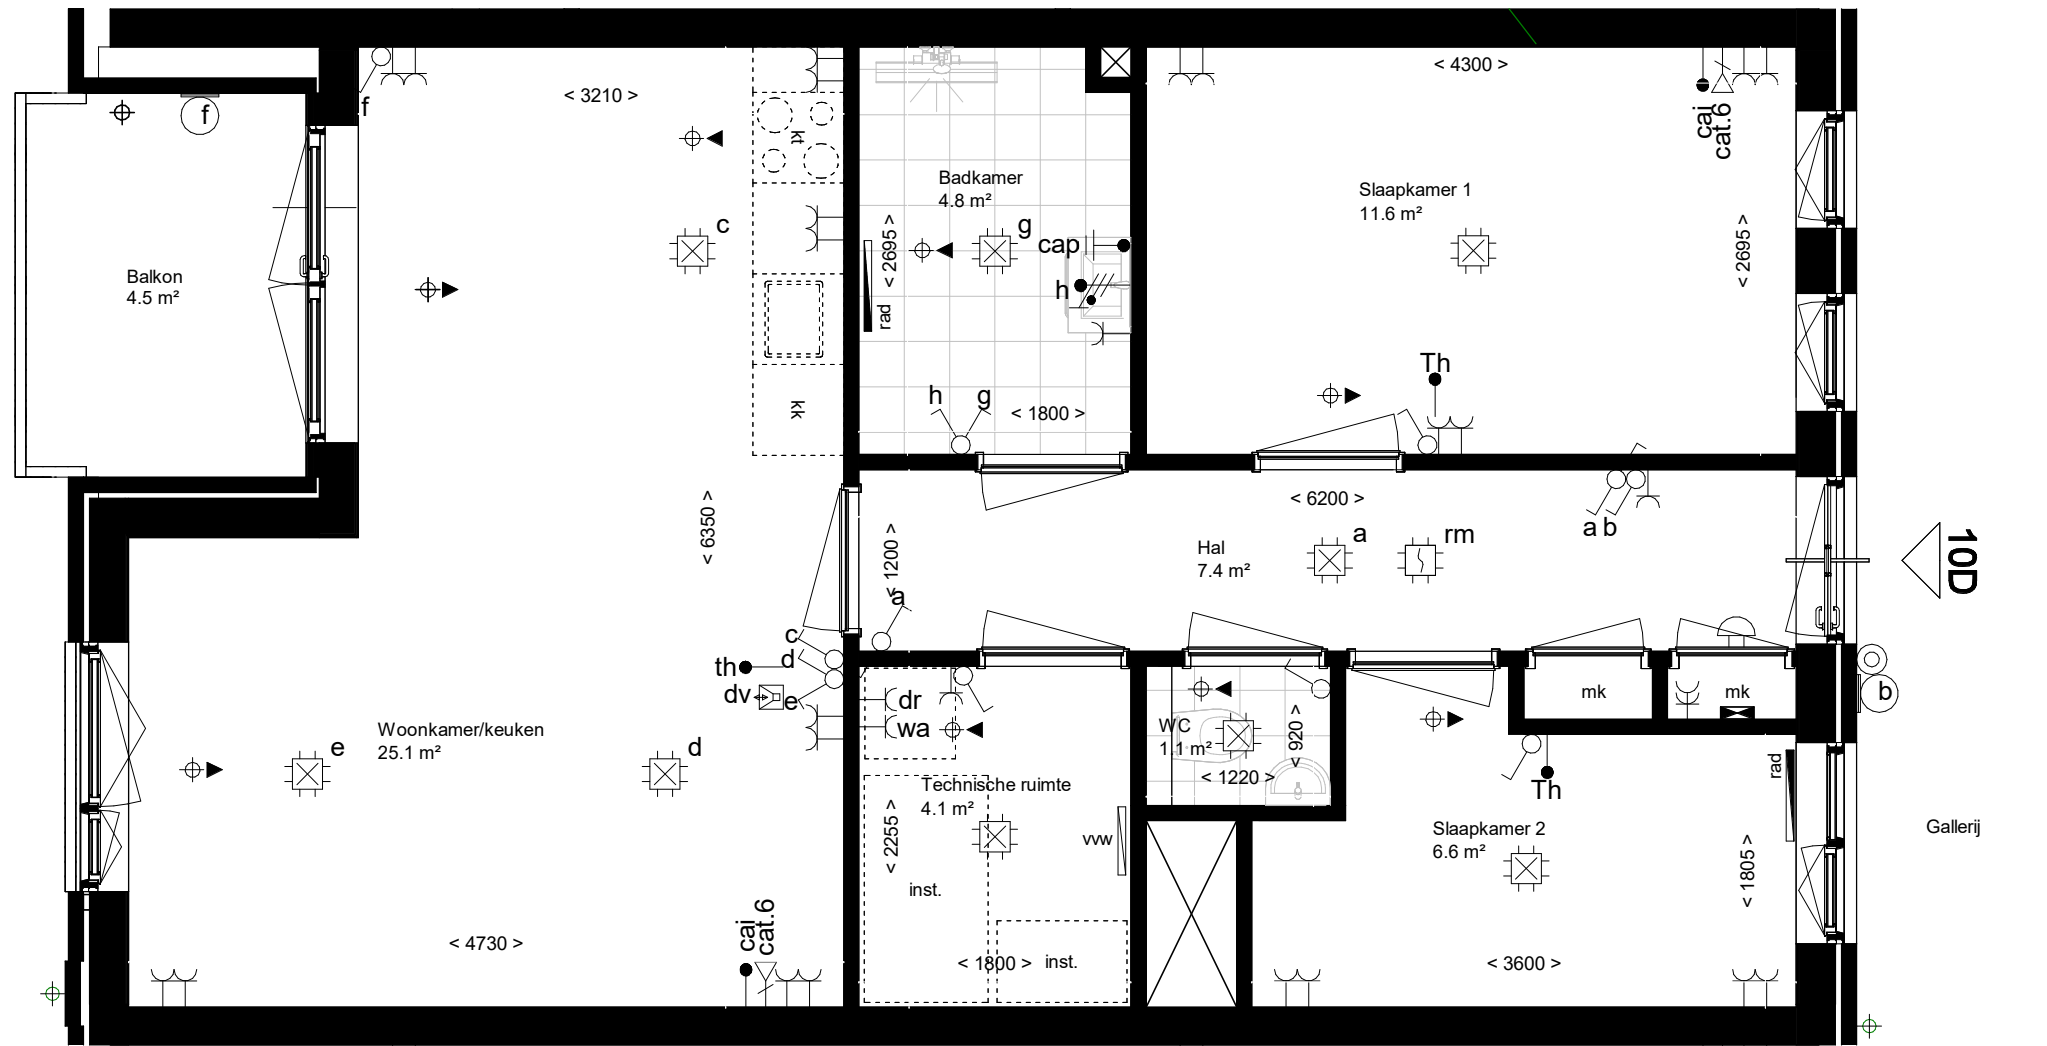

Renvooi AquaVista

Symbol	Omschrijving
	Aansluitpunt CAI, bedraad
	Kamerthermostaat
	Centraal aardingspunt
	Wandlichtpunt bedraad
	Aansluitpunt data
	Wandlichtpunt incl. armatuur
	Bel
	Rookmelder
	Centraaldoos met lichtpunt
	Aansluitpunt wasautomaat
	Aansluitpunt droger
	Contactdoos 1-voudig
	Contactdoos 2-voudig
	Contactdoos 2-v, spatwaterdicht
	Schakelaar, 1-polig
	Schakelaar, serie-
	Schakelaar, wissel-
	Beldrukker
	Videfooninstallatie
	Grondkabel
	Ruimtereservering installaties
	Opstelplaats wasmachine
	Opstelplaats koelkast
	Opstelplaats kooktoestel
	Verdeelinrichting
	Radiator
	Verdeler vloerverwarming
	Afzuigpunt w.t.w.
	Toevoerpunt w.t.w.
	Hemelwaterafvoer

AQUA VISTA PROJECTNR: 1900060 TEKENINGNR: 10D

Betreft: **Avenueappartement 10D**
 Datum: 07-10-2024
 Bladformaat: A3
 Schaal: 1:50
 Revisie:

Project: **Aquavista Roosendaal**