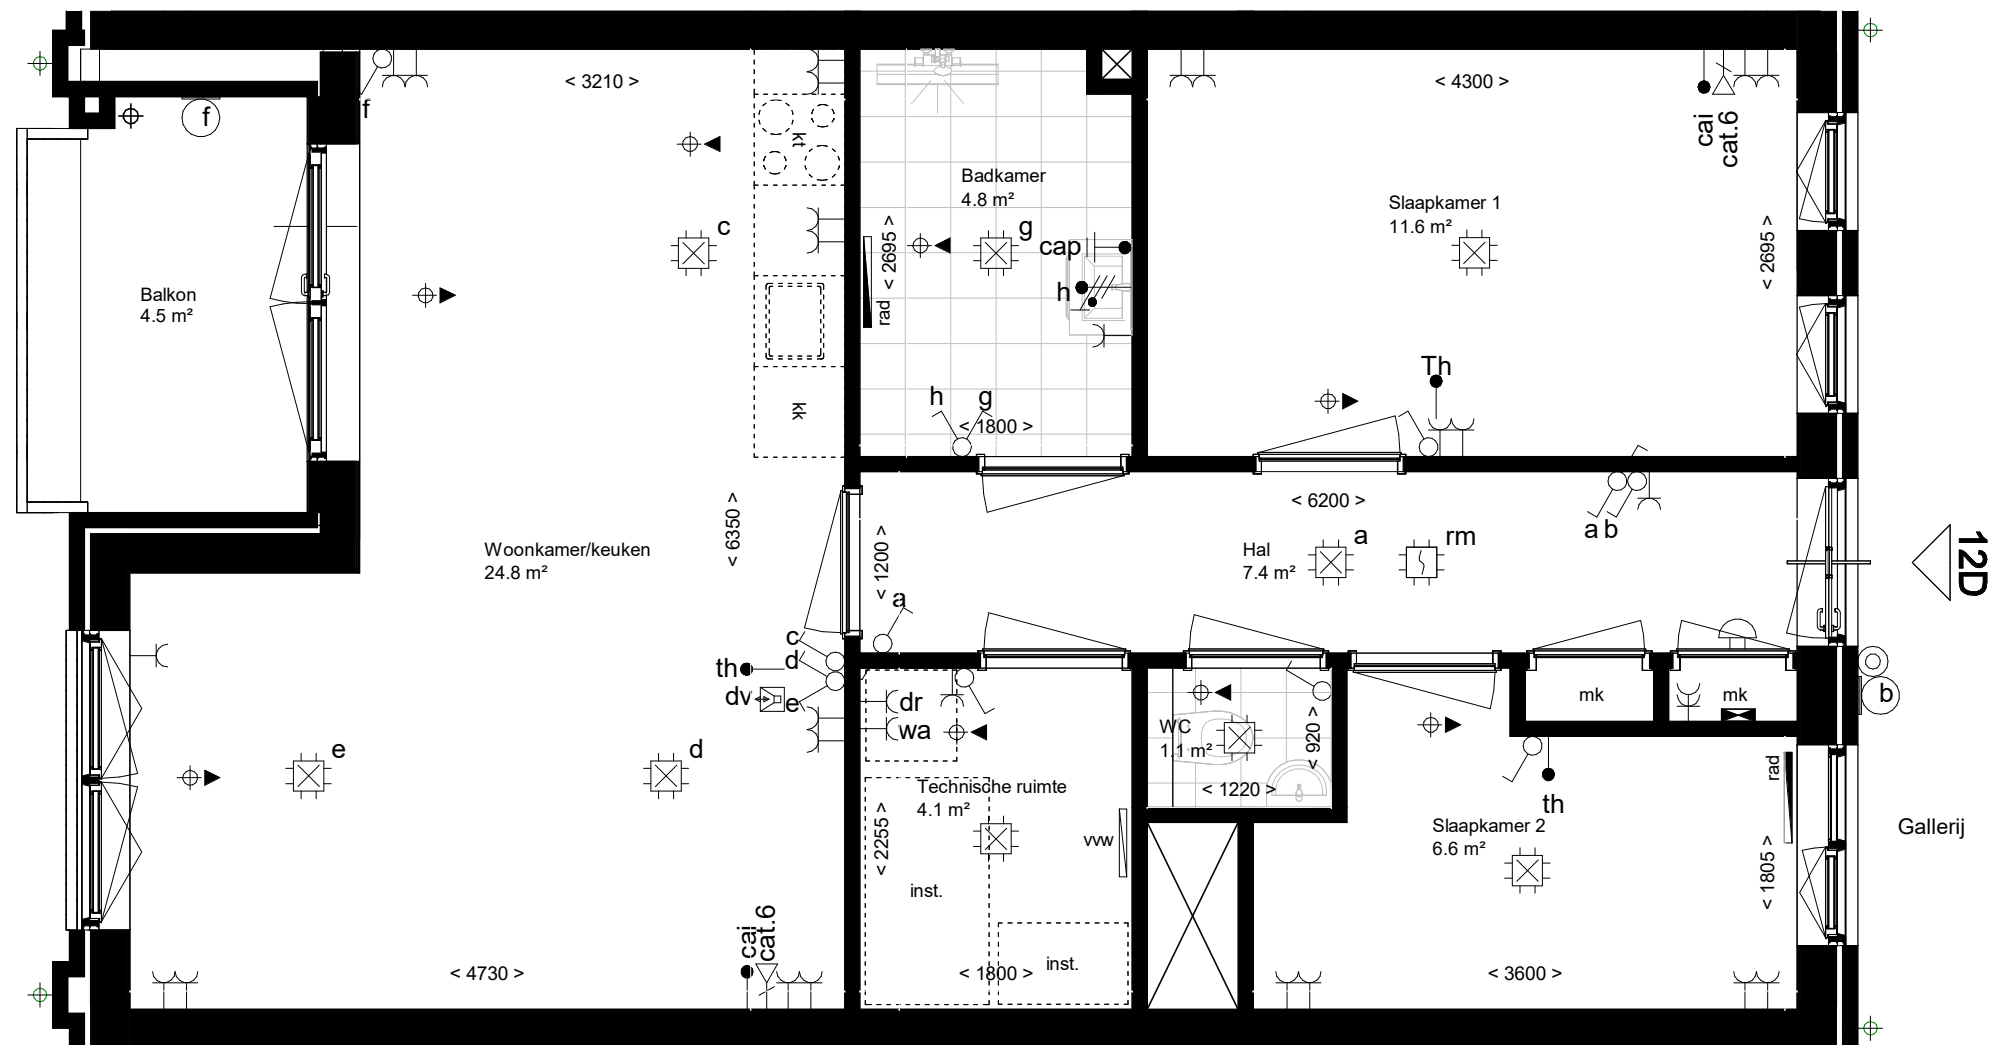

Renvooi AquaVista

Symbol	Omschrijving
	Aansluitpunt CAI, bedraad
	Kamerthermostaat
	Centraal aardingspunt
	Wandlichtpunt bedraad
	Aansluitpunt data
	Wandlichtpunt incl. armatuur
	Bel
	Rookmelder
	Centraaldoos met lichtpunt
	Aansluitpunt wasautomaat
	Aansluitpunt droger
	Contactdoos 1-voudig
	Contactdoos 2-voudig
	Contactdoos 2-voudig, opbouw
	Contactdoos 2-v, spatwaterdicht
	Schakelaar, 1-polig
	Schakelaar, serie-
	Schakelaar, wissel-
	Beldrukker
	Videfooninstallatie
	Grondkabel
	Ruimtereservering installaties
	Opstelplaats wasmachine
	Opstelplaats koelkast
	Opstelplaats kooktoestel
	Verdeelinrichting
	Radiator
	Verdeler vloerverwarming
	Afzuigpunt w.t.w.
	Toevoerpunt w.t.w.
	Hemelwaterafvoer

12D

Gallerij

PROJECTNR: **1900060** TEKENINGNR: **12D**

Betreft: **Avenueappartement 12D**

Datum: 07-10-2024

Bladformaat: A3

Schaal: 1:50

Revisie: