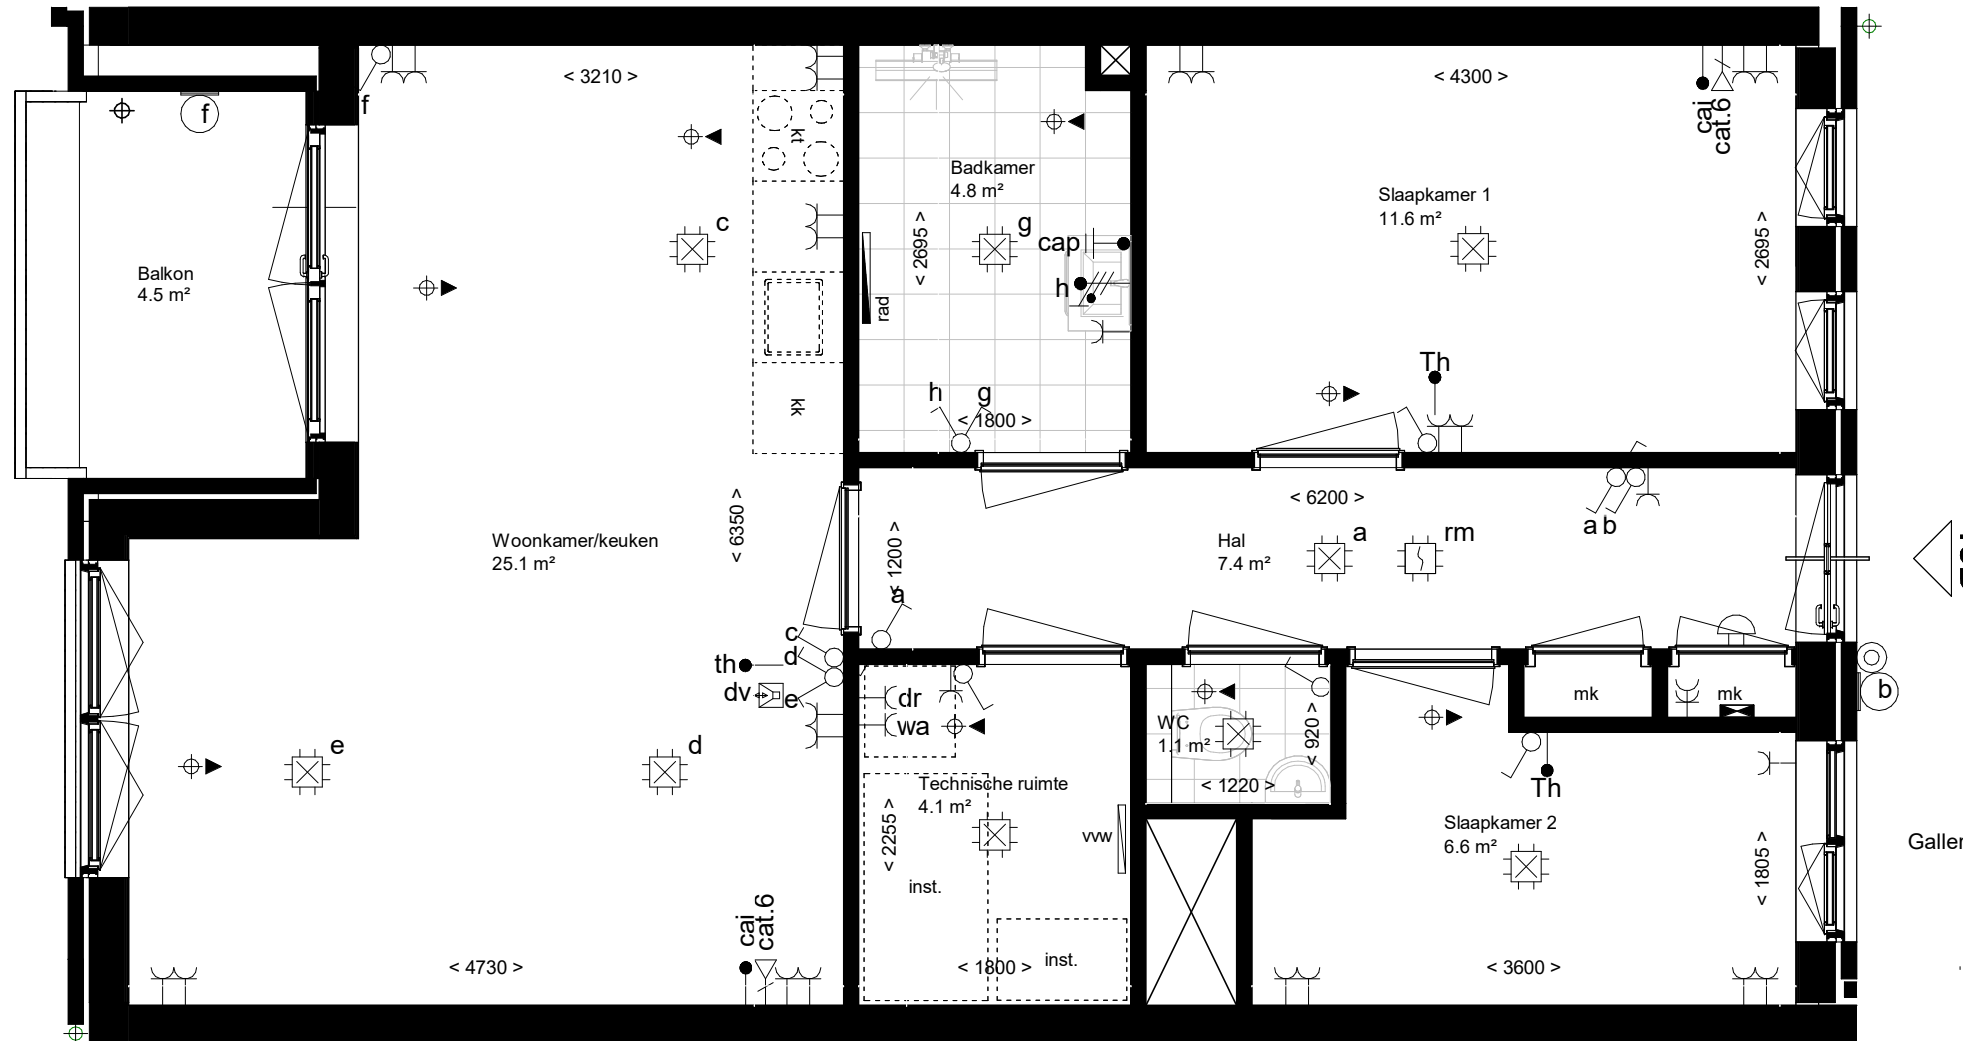

Renvooi AquaVista

Symbol	Omschrijving
	Aansluitpunt CAI, bedraad
	Kamerthermostaat
	Centraal aardingspunt
	Wandlichtpunt bedraad
	Aansluitpunt data
	Wandlichtpunt incl. armatuur
	Bel
	Rookmelder
	Centraaldoos met lichtpunt
	Aansluitpunt wasautomaat
	Aansluitpunt droger
	Contactdoos 1-voudig
	Contactdoos 2-voudig
	Contactdoos 2-v, spatwaterdicht
	Schakelaar, 1-polig
	Schakelaar, serie-
	Schakelaar, wissel-
	Beldrukker
	Videfooninstallatie
	Grondkabel
	Ruimtereservering installaties
	Opstelplaats wasmachine
	Opstelplaats koelkast
	Opstelplaats kooktoestel
	Verdeelinrichting
	Radiator
	Verdeler vloerverwarming
	Afzuigpunt w.t.w.
	Toevoerpunt w.t.w.
	Hemelwaterafvoer

13D
Gallerij

AQUA VISTA PROJECTNR: 1900060 TEKENINGNR: 13D

Betreft: **Avenueappartement 13D**
 Datum: 07-10-2024
 Bladformaat: A3
 Schaal: 1:50
 Revisie:

Project: **Aquavista Roosendaal**