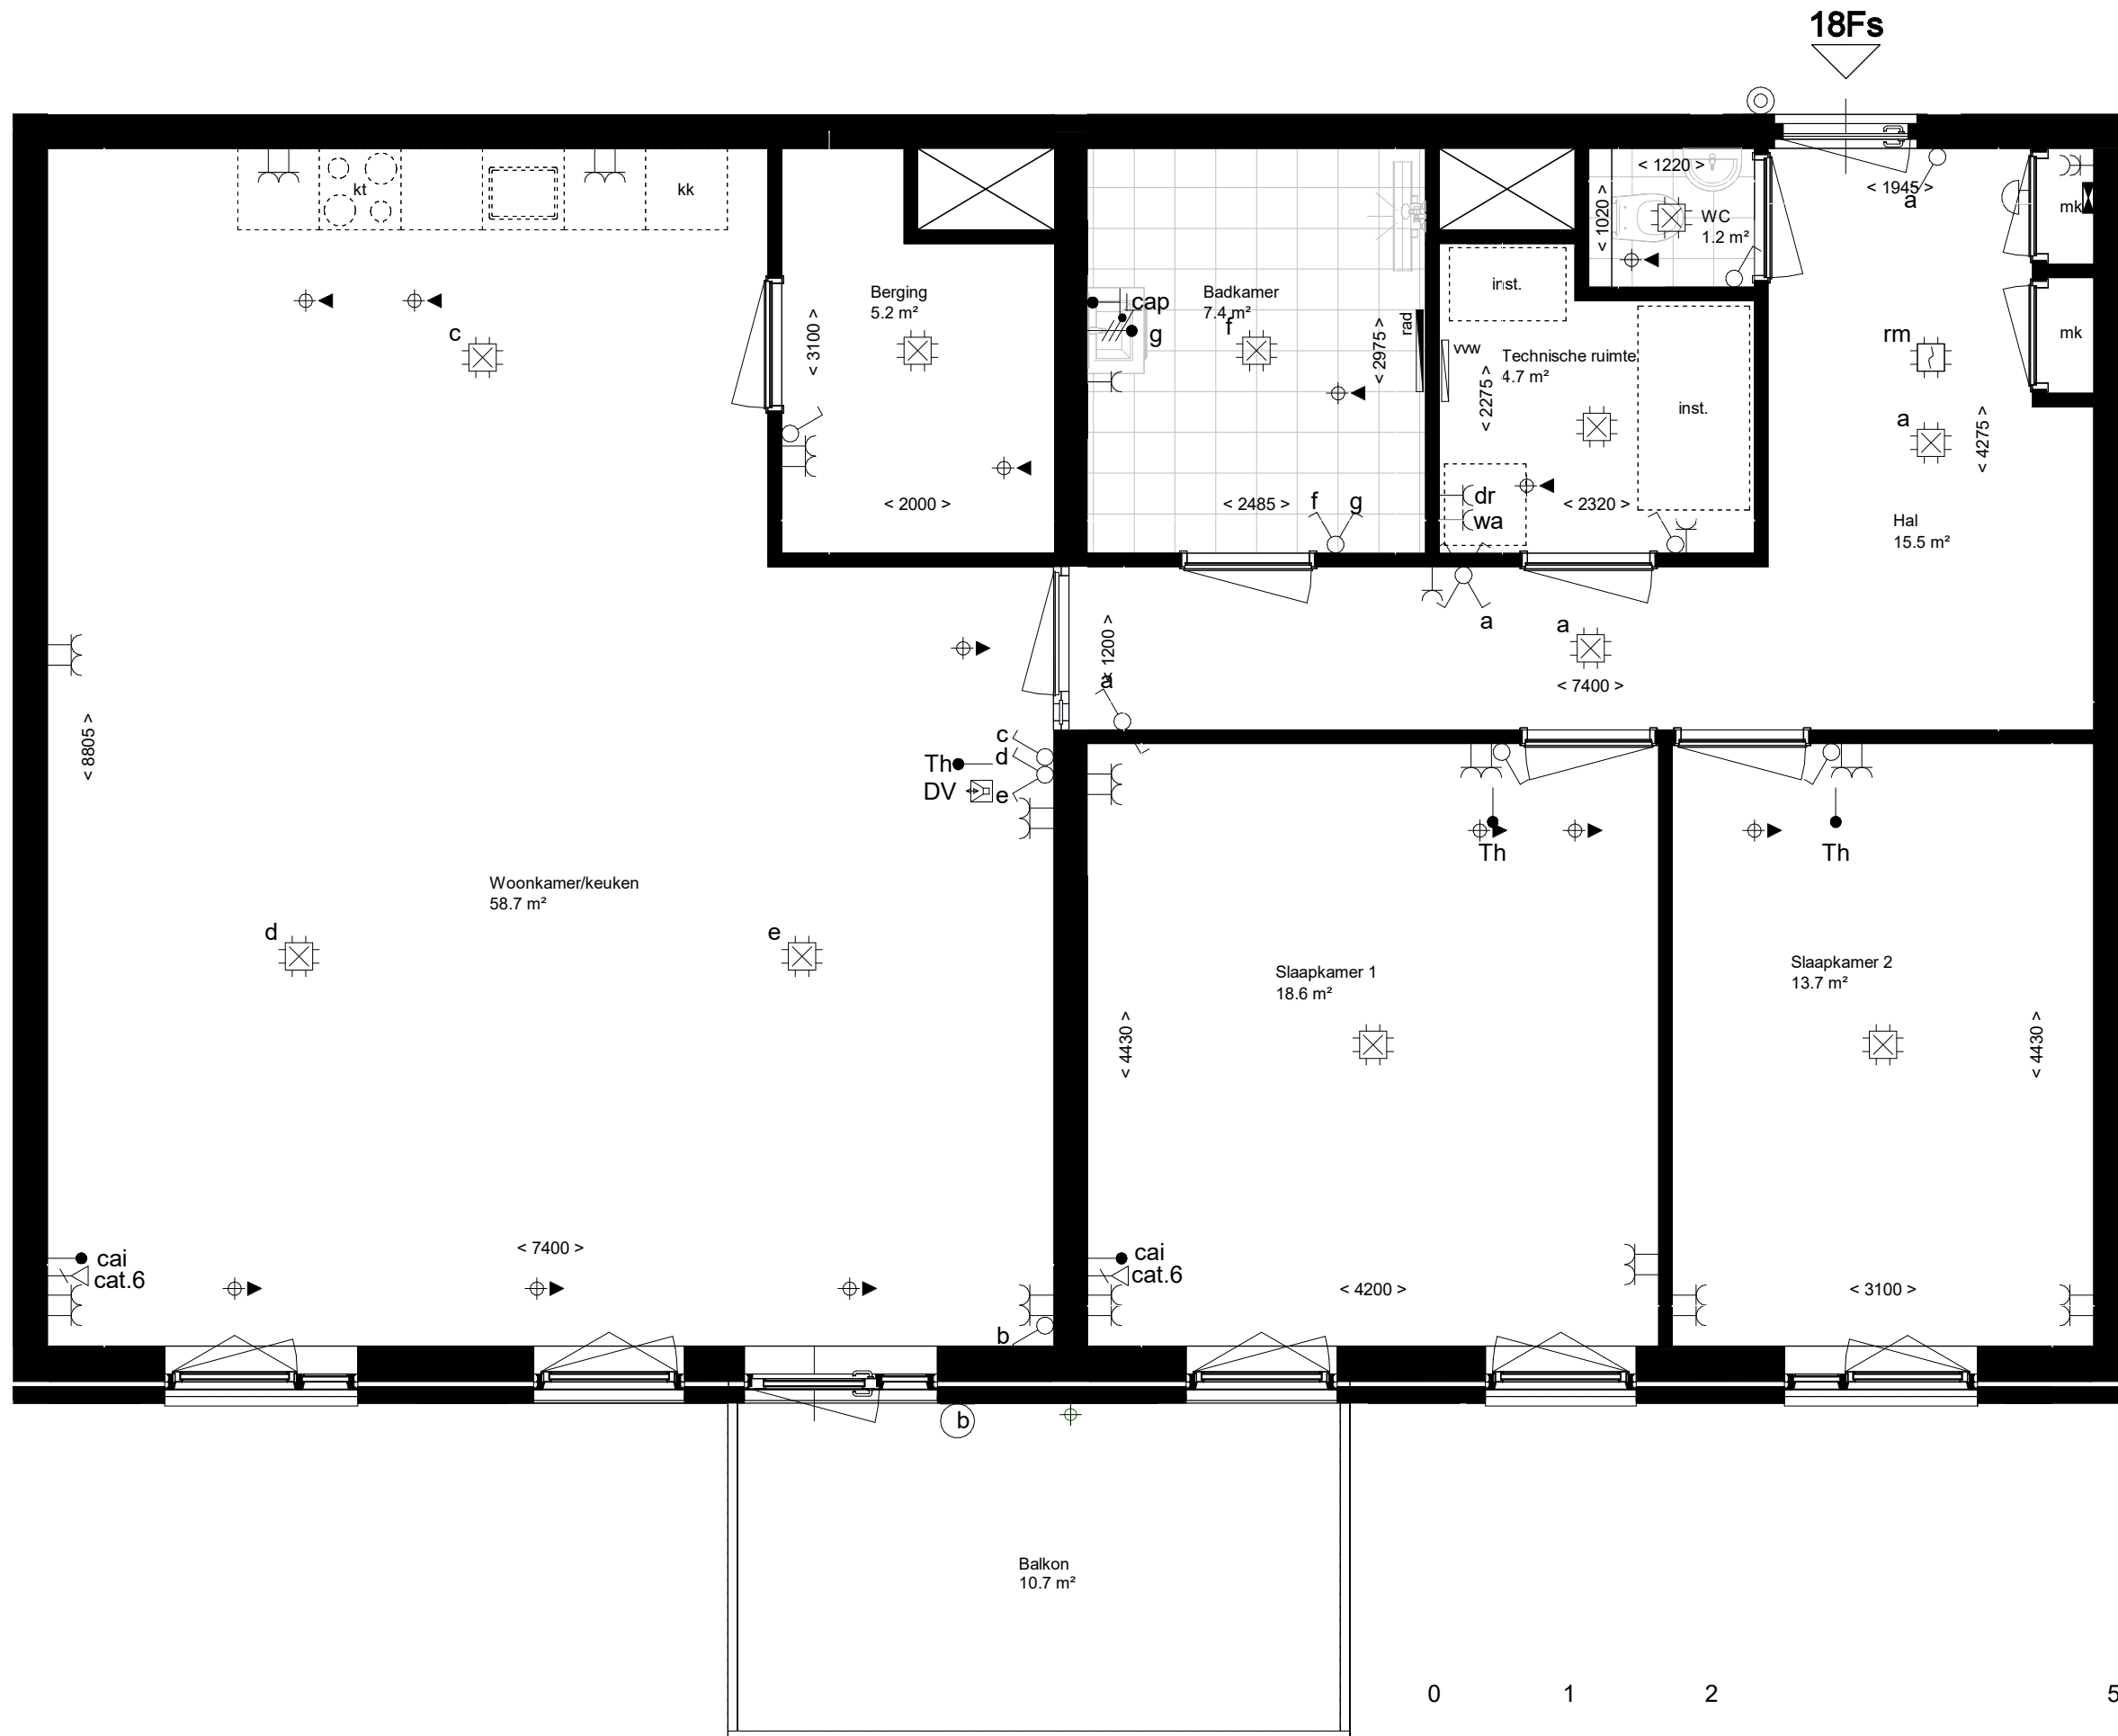

Renvooi AquaVista

Symbol	Omschrijving
	Aansluitpunt CAI, bedraad
	Kamerthermostaat
	Centraal aardingspunt
	Wandlichtpunt bedraad
	Aansluitpunt data
	Wandlichtpunt incl. armatuur
	Bel
	Rookmelder
	Centraaldoos met lichtpunt
	Aansluitpunt wasautomaat
	Aansluitpunt droger
	Contactdoos 1-voudig
	Contactdoos 2-voudig
	Contactdoos 2-v, spatwaterdicht
	Schakelaar, 1-polig
	Schakelaar, serie-
	Schakelaar, wissel-
	Beldrukker
	Videfooninstallatie
	Grondkabel
	Ruimtereservering installaties
	Opstelplaats wasmachine
	Opstelplaats koelkast
	Opstelplaats kooktoestel
	Verdeelinrichting
	Radiator
	Verdeler vloerverwarming
	Afzuigpunt w.t.w.
	Toevoerpunt w.t.w.
	Hemelwaterafvoer

PROJECTNR: **1900060** TEKENINGNR: **18Fs**

Betreft: **Havenappartement 18Fs**
 Datum: 07-10-2024
 Bladformaat: A3
 Schaal: 1:50
 Revisie:

Project: **Aquavista Roosendaal**