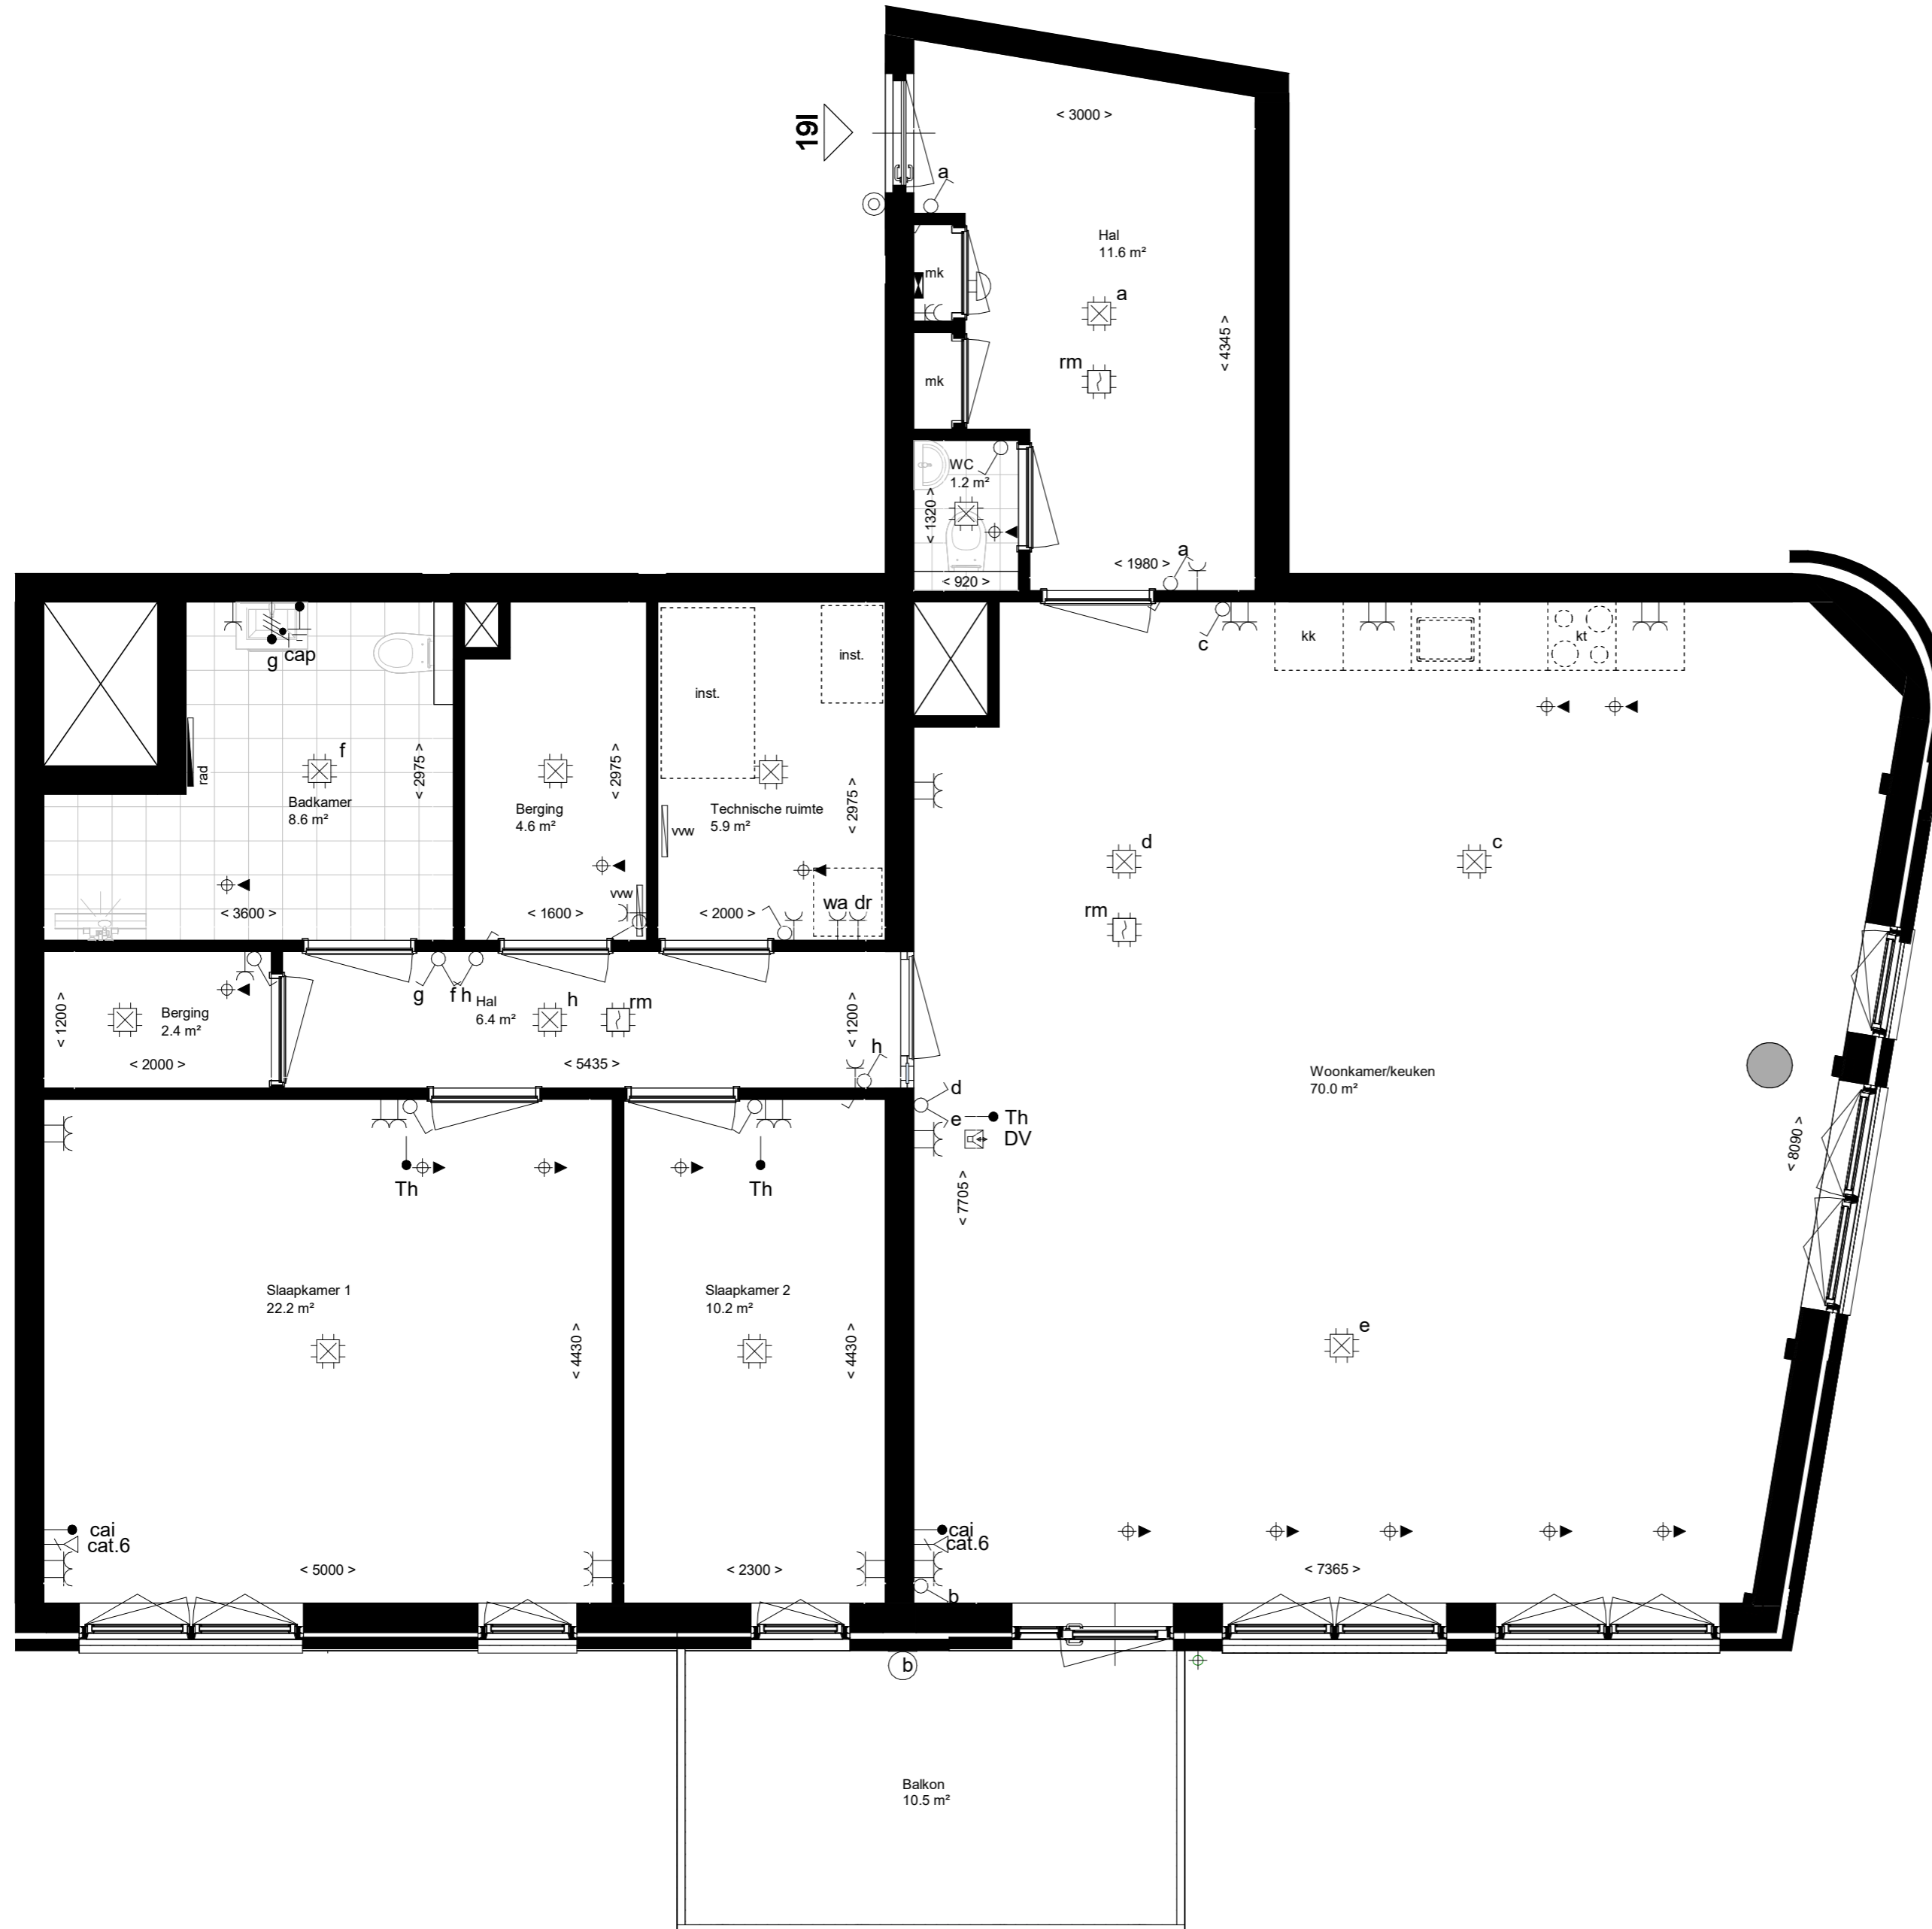

Symbol	Omschrijving
	Aansluitpunt CAI, bedraad
	Kamerthermostaat
	Centraal aardingspunt
	Wandlichtpunt bedraad
	Aansluitpunt data
	Wandlichtpunt incl. armatuur
	Bel
	Rookmelder
	Centraaldoos met lichtpunt
	Aansluitpunt wasautomaat
	Aansluitpunt droger
	Contactdoos 1-voudig
	Contactdoos 2-voudig
	Contactdoos 2-v, spatwaterdicht
	Schakelaar, 1-polig
	Schakelaar, serie-
	Schakelaar, wissel-
	Beldrukker
	Videofooninstallatie
	Grondkabel
	Ruimtereservering installaties
	Opstelplaats wasmachine
	Opstelplaats koelkast
	Opstelplaats kooktoestel
	Verdeelinrichting
	Radiator
	Verdeler vloerverwarming
	Afzuigpunt w.t.w.
	Toevoerpunt w.t.w.
	Hemelwaterafvoer

PROJECTNR: 1900060 **TEKENINGNR:** 191
Betreft: Havenappartement 191
Datum: 07-10-2024
Bladformaat: A2
Schaal: 1:50
Revisie:

Project: Aquavista Roosendaal
