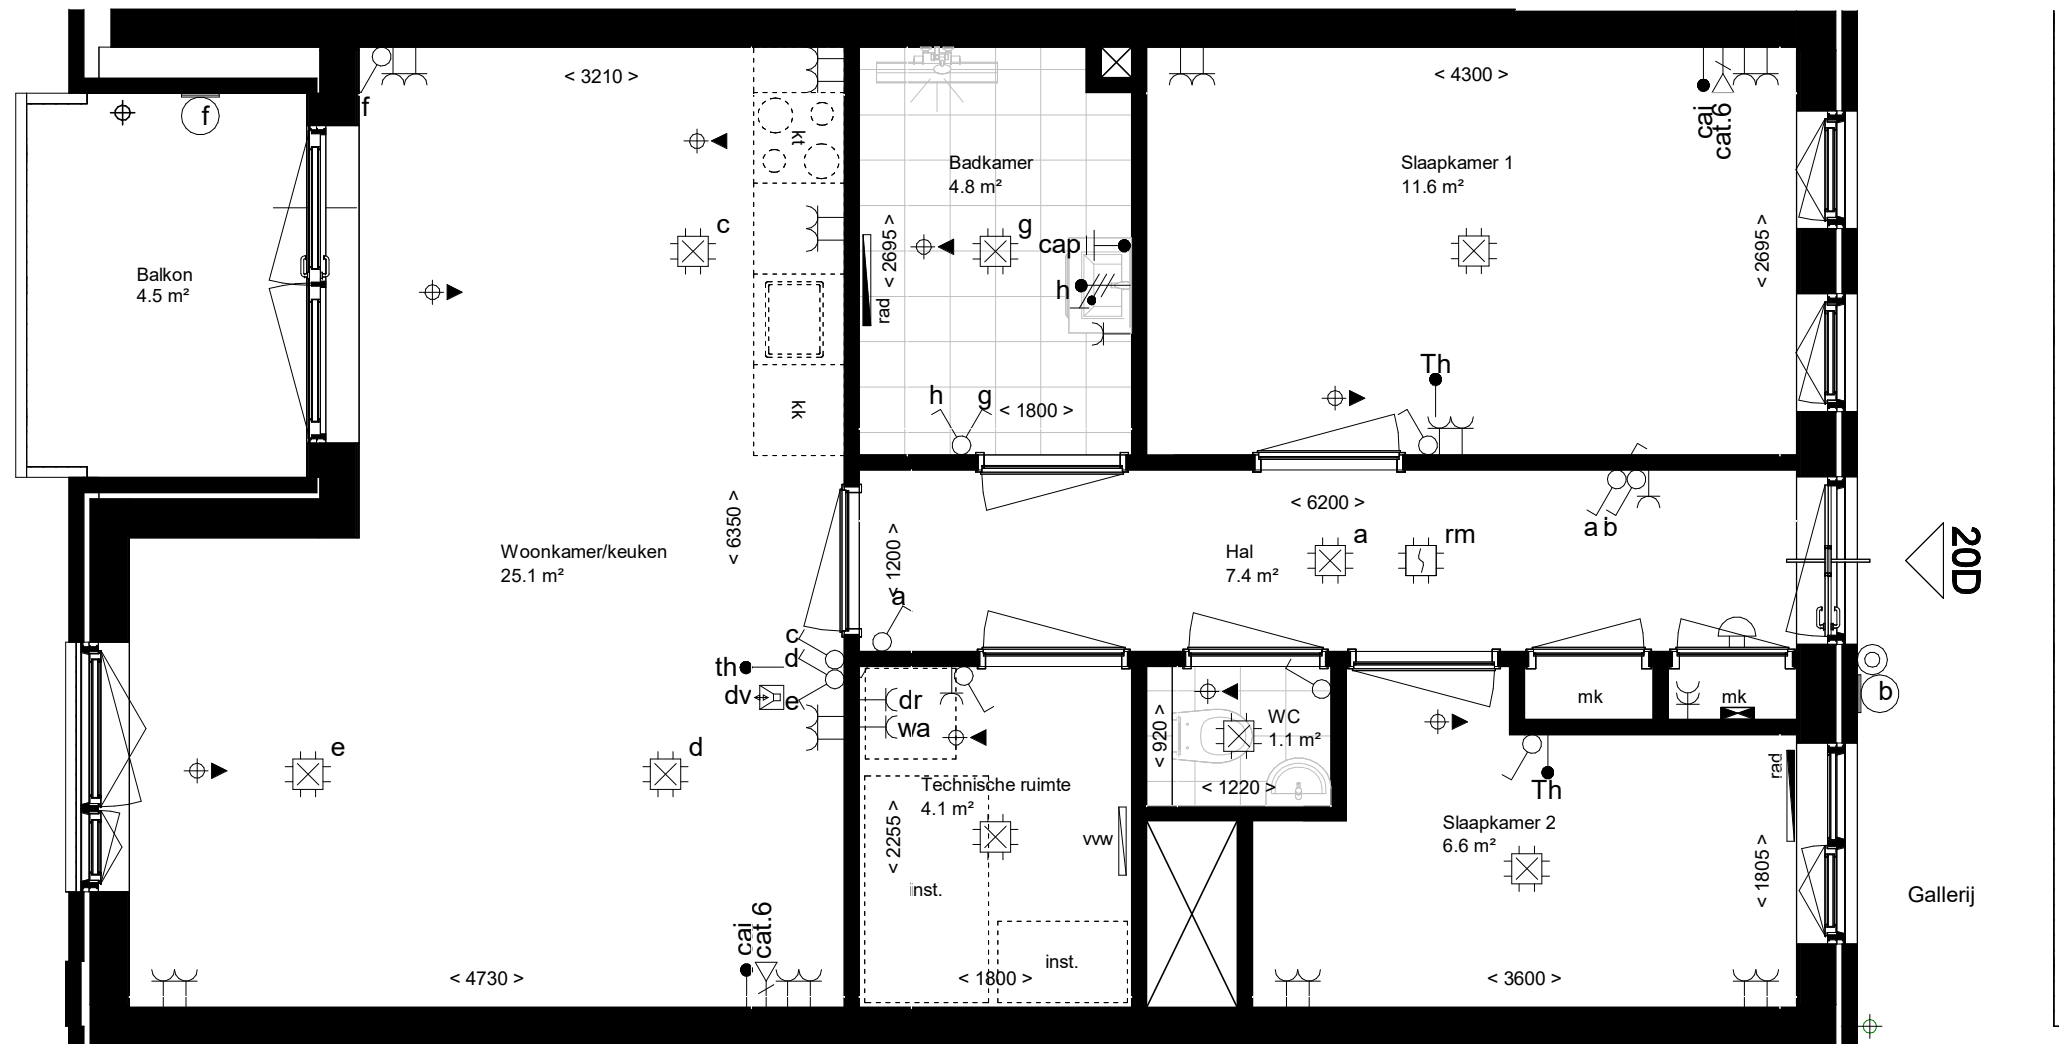

Renvooi AquaVista

Symbol	Omschrijving
cai	Aansluitpunt CAI, bedraad
Th	Kamerthermostaat
cap	Centraal aardingspunt
W	Wandlichtpunt bedraad
cat.6	Aansluitpunt data
W	Wandlichtpunt incl. armatuur
B	Bel
R	Rookmelder
C	Centraaldoos met lichtpunt
wa	Aansluitpunt wasautomaat
dr	Aansluitpunt droger
C1	Contactdoos 1-voudig
C2	Contactdoos 2-voudig
C2o	Contactdoos 2-voudig, opbouw
C2v	Contactdoos 2-v, spatwaterdicht
S1	Schakelaar, 1-polig
Ss	Schakelaar, serie-
Sv	Schakelaar, wissel-
Bd	Beldrukker
DV	Videfooninstallatie
G	Grondkabel
inst.	Ruimtereservering installaties
wm	Opstelplaats wasmachine
kk	Opstelplaats koelkast
kt	Opstelplaats kooktoestel
V	Verdeelinrichting
rad	Radiator
vwv	Verdeler vloerverwarming
W	Afzuigpunt w.t.w.
W	Toevoerpunt w.t.w.
W	Hemelwaterafvoer

PROJECTNR: **1900060** TEKENINGNR: **20D**

Betreft: **Avenueappartement 20D**
 Datum: 07-10-2024
 Bladformaat: A3
 Schaal: 1:50
 Revisie:

Project: **Aquavista Roosendaal**