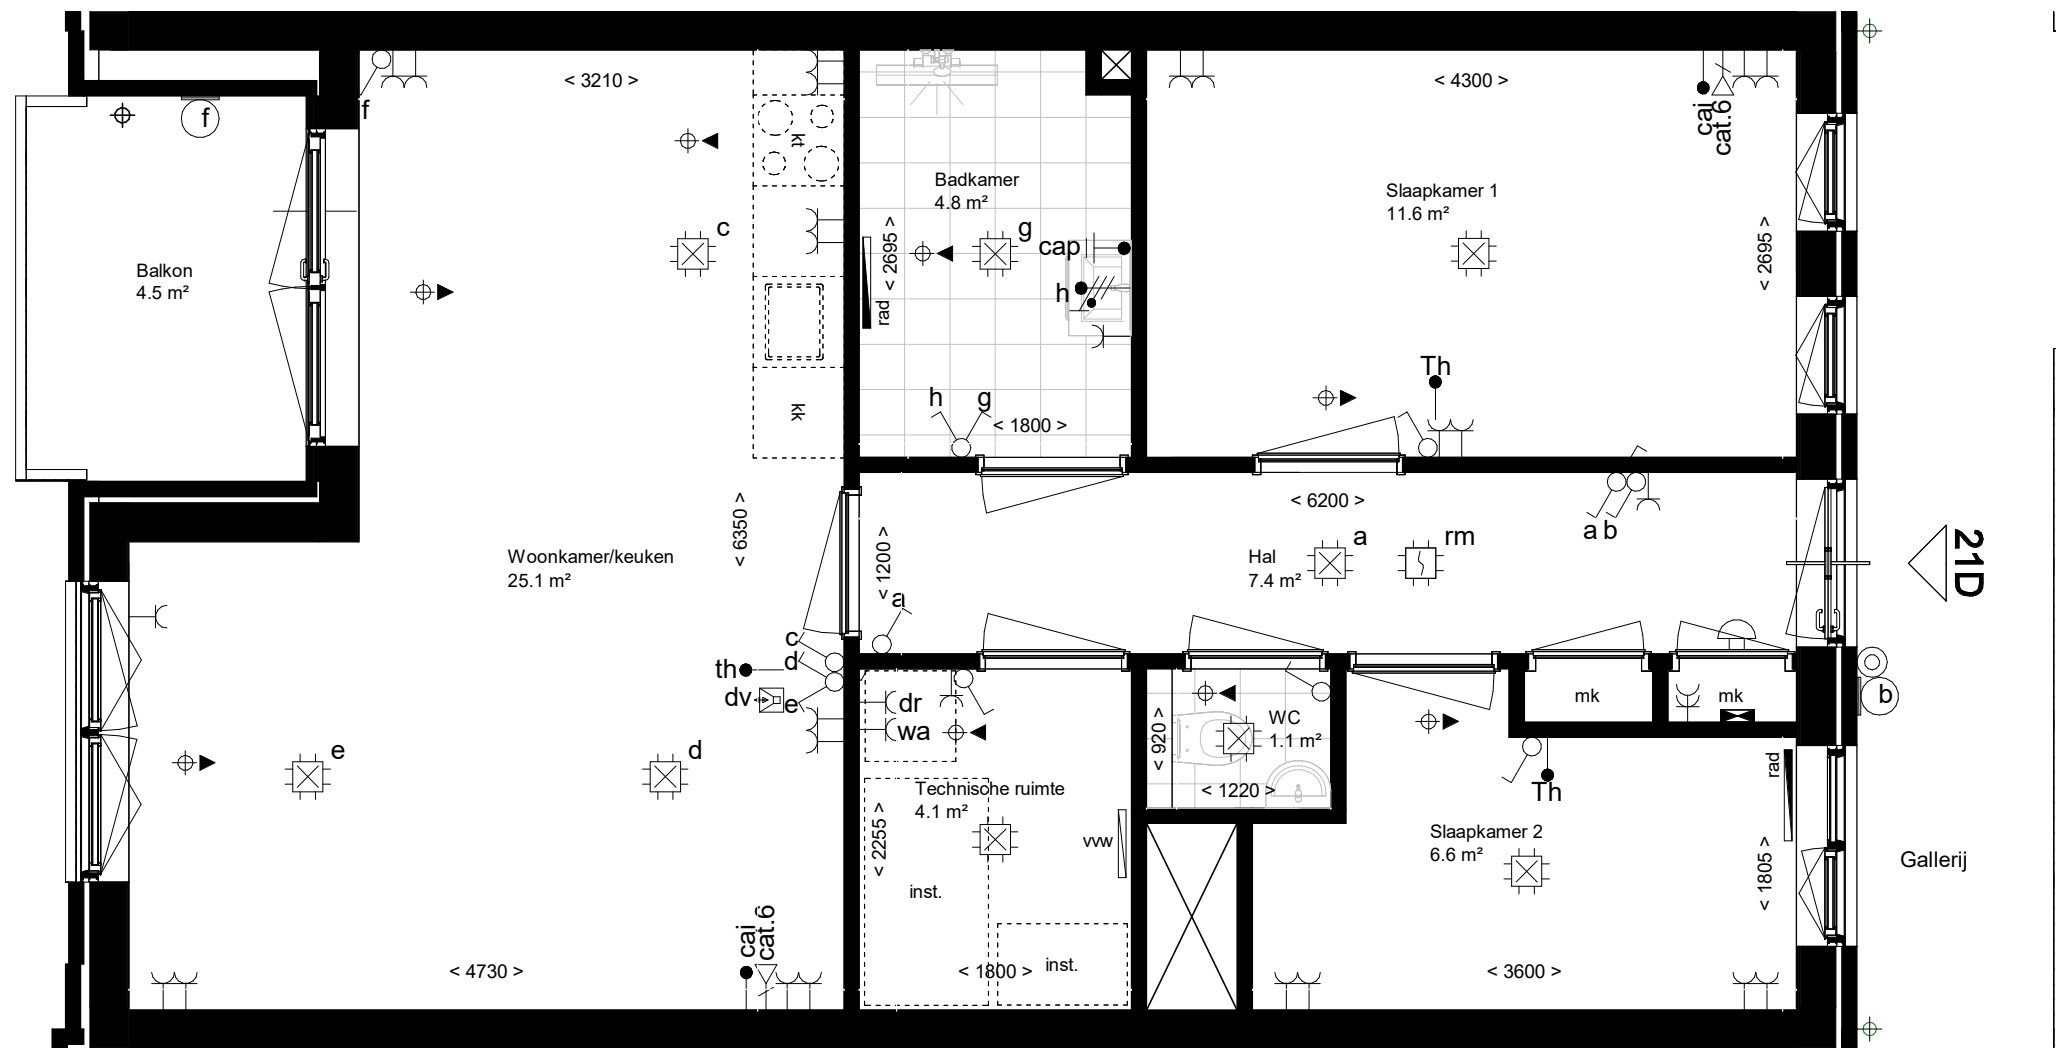

Renvooi AquaVista

Symbol	Omschrijving
	Aansluitpunt CAI, bedraad
	Kamerthermostaat
	Centraal aardingspunt
	Wandlichtpunt bedraad
	Aansluitpunt data
	Wandlichtpunt incl. armatuur
	Bel
	Rookmelder
	Centraaldoos met lichtpunt
	Aansluitpunt wasautomaat
	Aansluitpunt droger
	Contactdoos 1-voudig
	Contactdoos 2-voudig
	Contactdoos 2-v, spatwaterdicht
	Schakelaar, 1-polig
	Schakelaar, serie-
	Schakelaar, wissel-
	Beldrukker
	Videfooninstallatie
	Grondkabel
	Ruimtereservering installaties
	Opstelplaats wasmachine
	Opstelplaats koelkast
	Opstelplaats kooktoestel
	Verdeelinrichting
	Radiator
	Verdeler vloerverwarming
	Afzuigpunt w.t.w.
	Toevoerpunt w.t.w.
	Hemelwaterafvoer

PROJECTNR: **1900060** TEKENINGNR: **21D**

Betreft: **Avenueappartement 21D**

Datum: 07-10-2024

Bladformaat: A3

Schaal: 1:50

Revisie:

Project: **Aquavista Roosendaal**