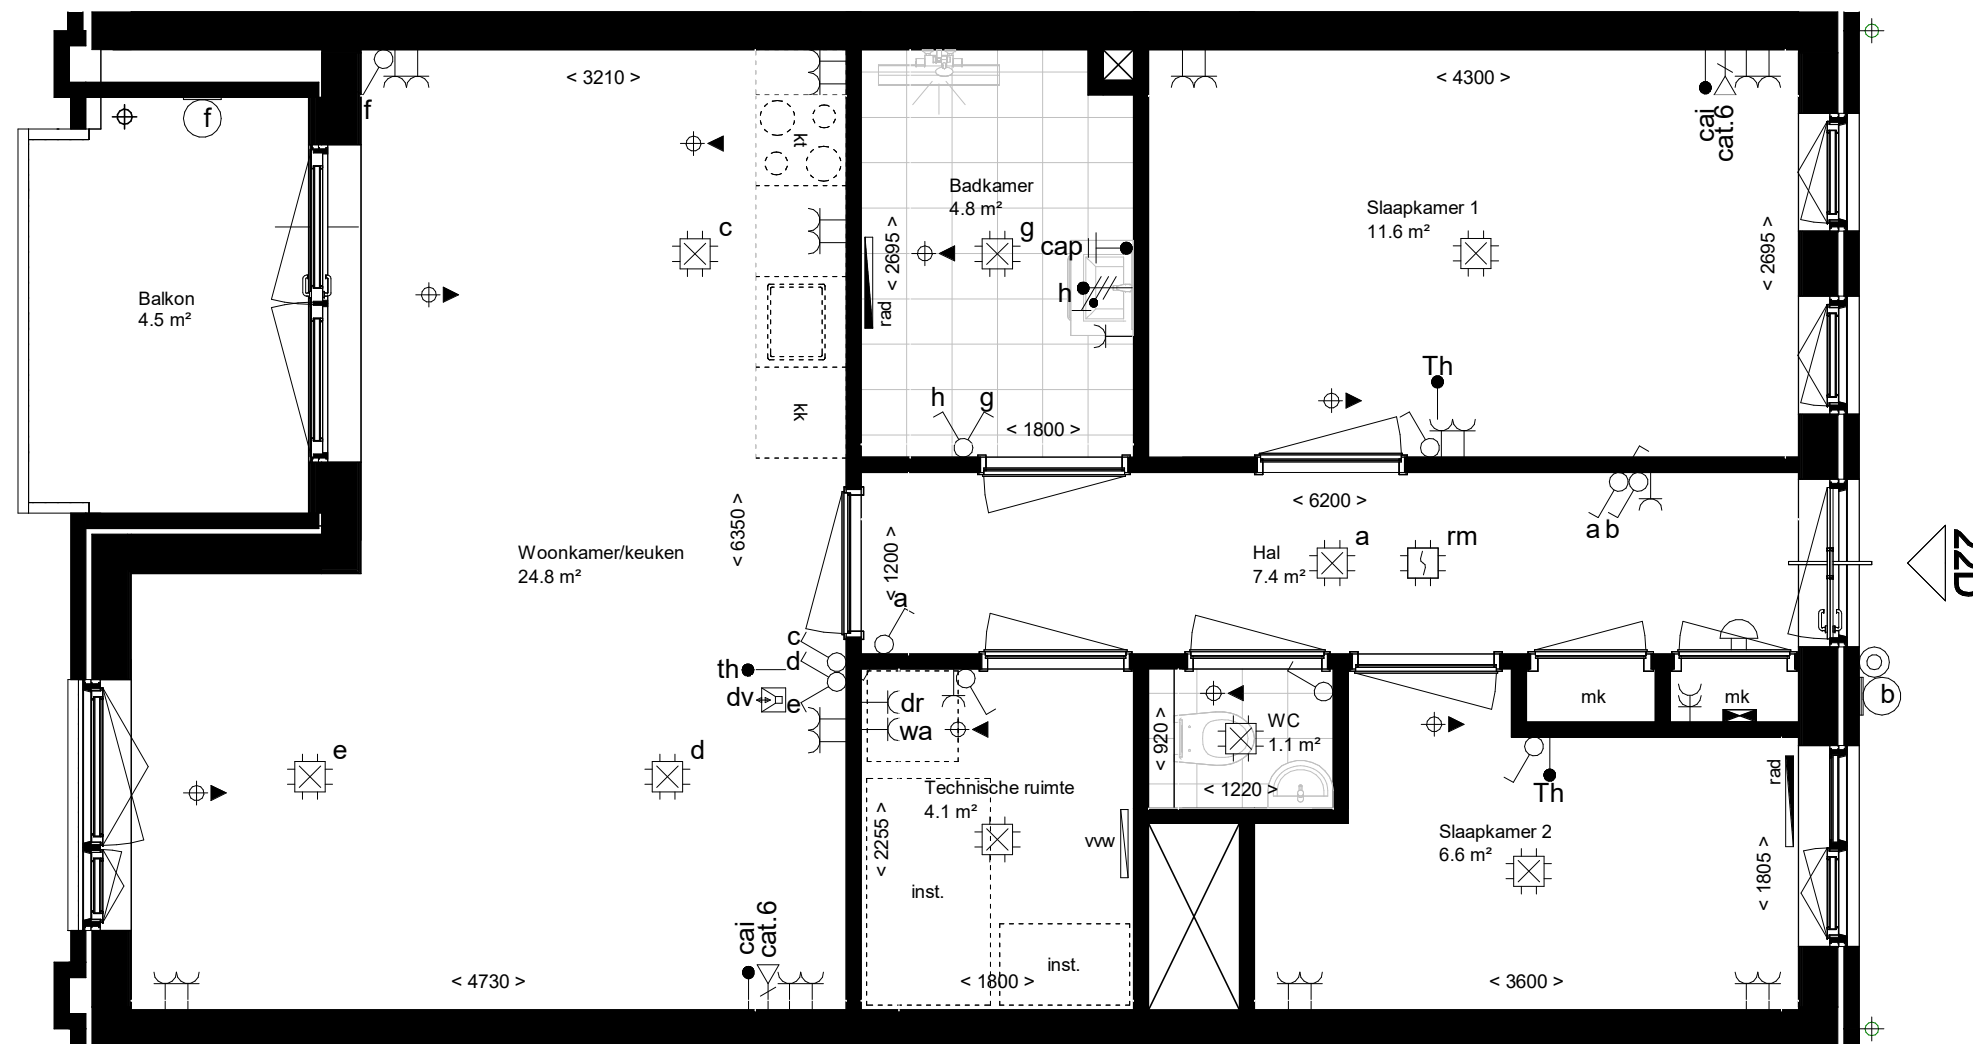

Renvooi AquaVista

Symbol	Omschrijving
cal	Aansluitpunt CAI, bedraad
Th	Kamerthermostaat
cap	Centraal aardingspunt
☉	Wandlichtpunt bedraad
cat.6	Aansluitpunt data
☉	Wandlichtpunt incl. armatuur
🔔	Bel
🚪	Rookmelder
⊠	Centraaldoos met lichtpunt
ws	Aansluitpunt wasautomaat
dr	Aansluitpunt droger
⌋	Contactdoos 1-voudig
⌋	Contactdoos 2-voudig
⌋	Contactdoos 2-voudig, opbouw
⌋	Contactdoos 2-v, spatwaterdicht
⌋	Schakelaar, 1-polig
⌋	Schakelaar, serie-
⌋	Schakelaar, wissel-
⌋	Beldrukker
dv	Videfooninstallatie
⌋	Grondkabel
inst.	Ruimtereservering installaties
wm	Opstelplaats wasmachine
kk	Opstelplaats koelkast
kt	Opstelplaats kooktoestel
⌋	Verdeelinrichting
rad	Radiator
vw	Verdeler vloerverwarming
⊕	Afzuigpunt w.t.w.
⊕	Toevoerpunt w.t.w.
⊕	Hemelwaterafvoer

22D

PROJECTNR: 1900060
TEKENINGNR: 22D

Betreft: Avenueappartement 22D

Datum: 07-10-2024

Bladformaat: A3

Schaal: 1:50

Revisie:

Project: Aquavista Roosendaal