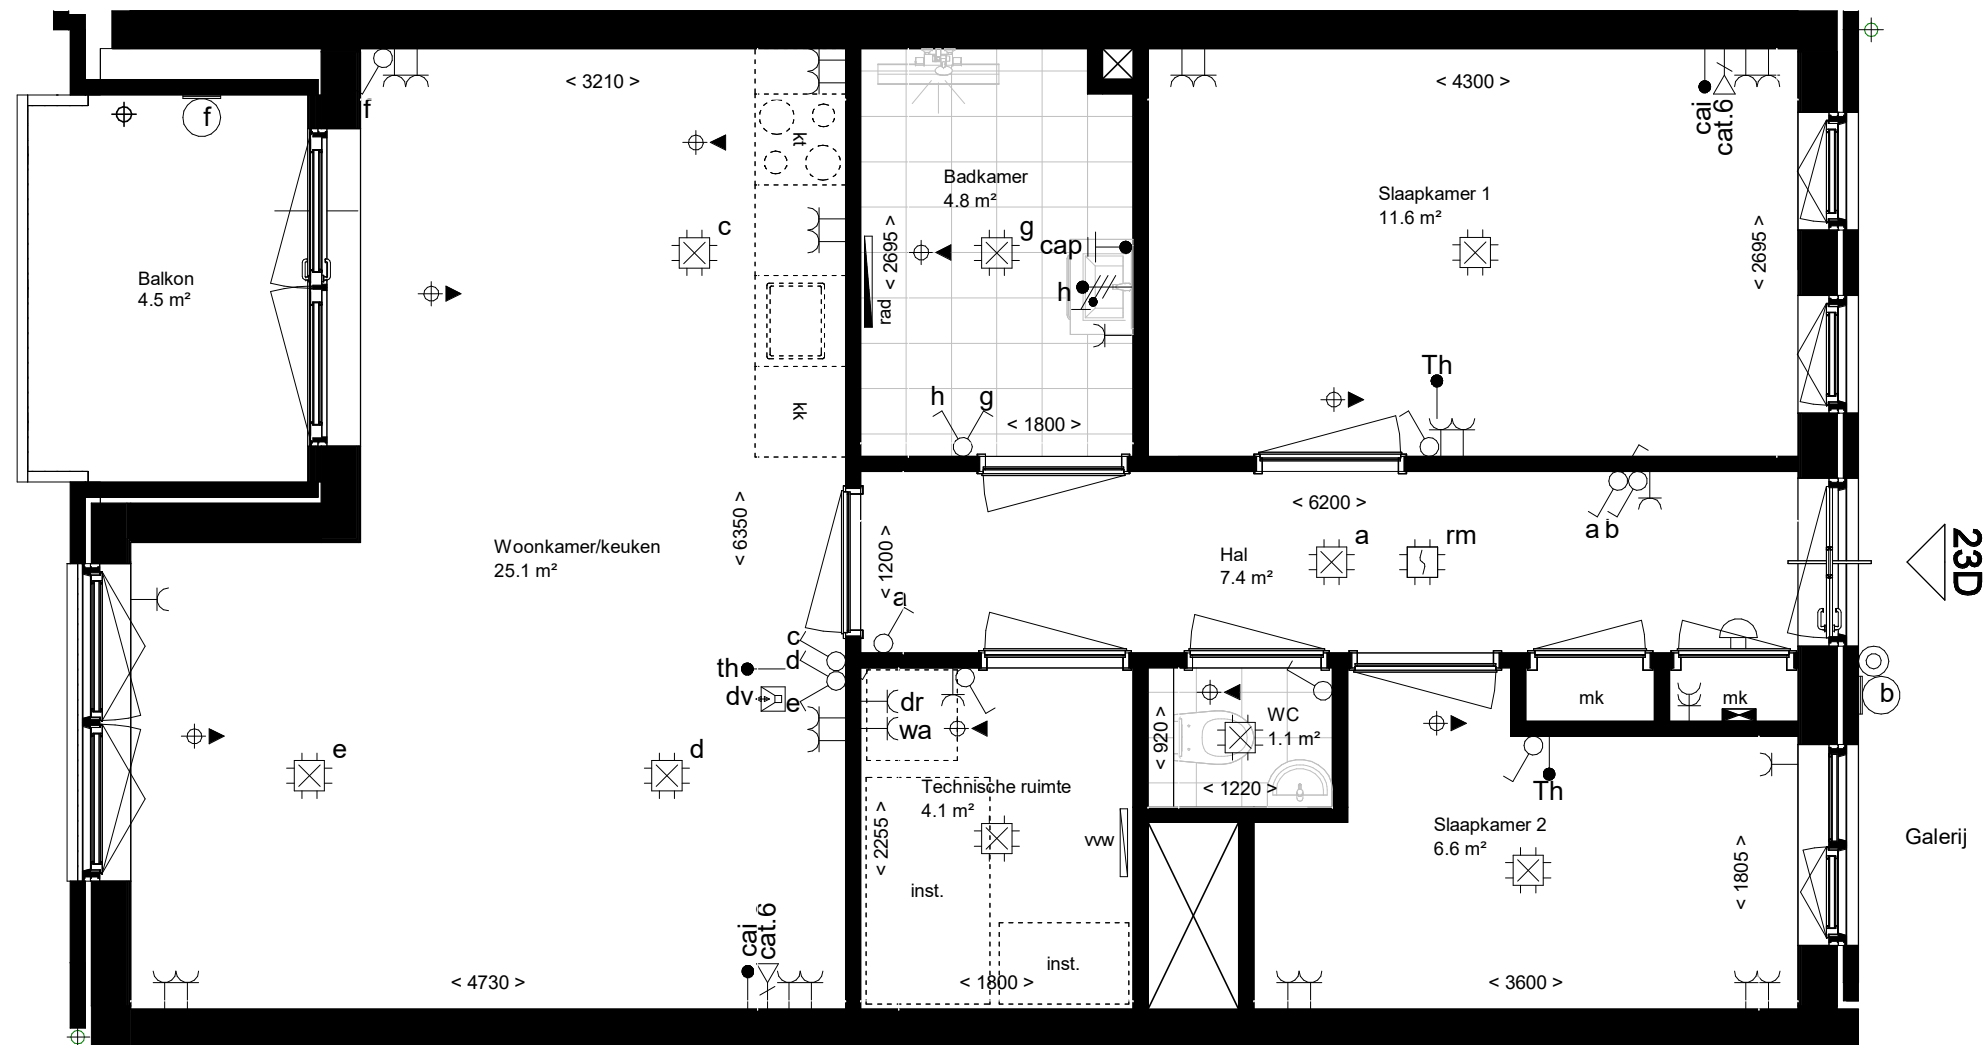

Renvooi AquaVista

Symbol	Omschrijving
cal	Aansluitpunt CAI, bedraad
Th	Kamerthemostaat
cap	Centraal aardingspunt
	Wandlichtpunt bedraad
cat.6	Aansluitpunt data
	Wandlichtpunt incl. armatuur
	Bel
	Rookmelder
	Centraaldoos met lichtpunt
wes	Aansluitpunt wasautomaat
dr	Aansluitpunt droger
	Contactdoos 1-voudig
	Contactdoos 2-voudig
	Contactdoos 2-v, spatwaterdicht
	Schakelaar, 1-polig
	Schakelaar, serie-
	Schakelaar, wissel-
	Beldrukker
	Videfooninstallatie
	Grondkabel
inst.	Ruimtereservering installaties
wm	Opstelplaats wasmachine
kk	Opstelplaats koelkast
kt	Opstelplaats kooktoestel
	Verdeelinrichting
rad	Radiator
vwv	Verdeler vloerverwarming
	Afzuigpunt w.t.w.
	Toevoerpunt w.t.w.
	Hemelwaterafvoer

AQUA VISTA PROJECTNR: 1900060 TEKENINGNR: 23D

Betreft: **Avenueappartement 23D**

Datum: 07-10-2024

Bladformaat: A3

Schaal: 1:50

Revisie:

Project: **Aquavista Roosendaal**

BVR Groep