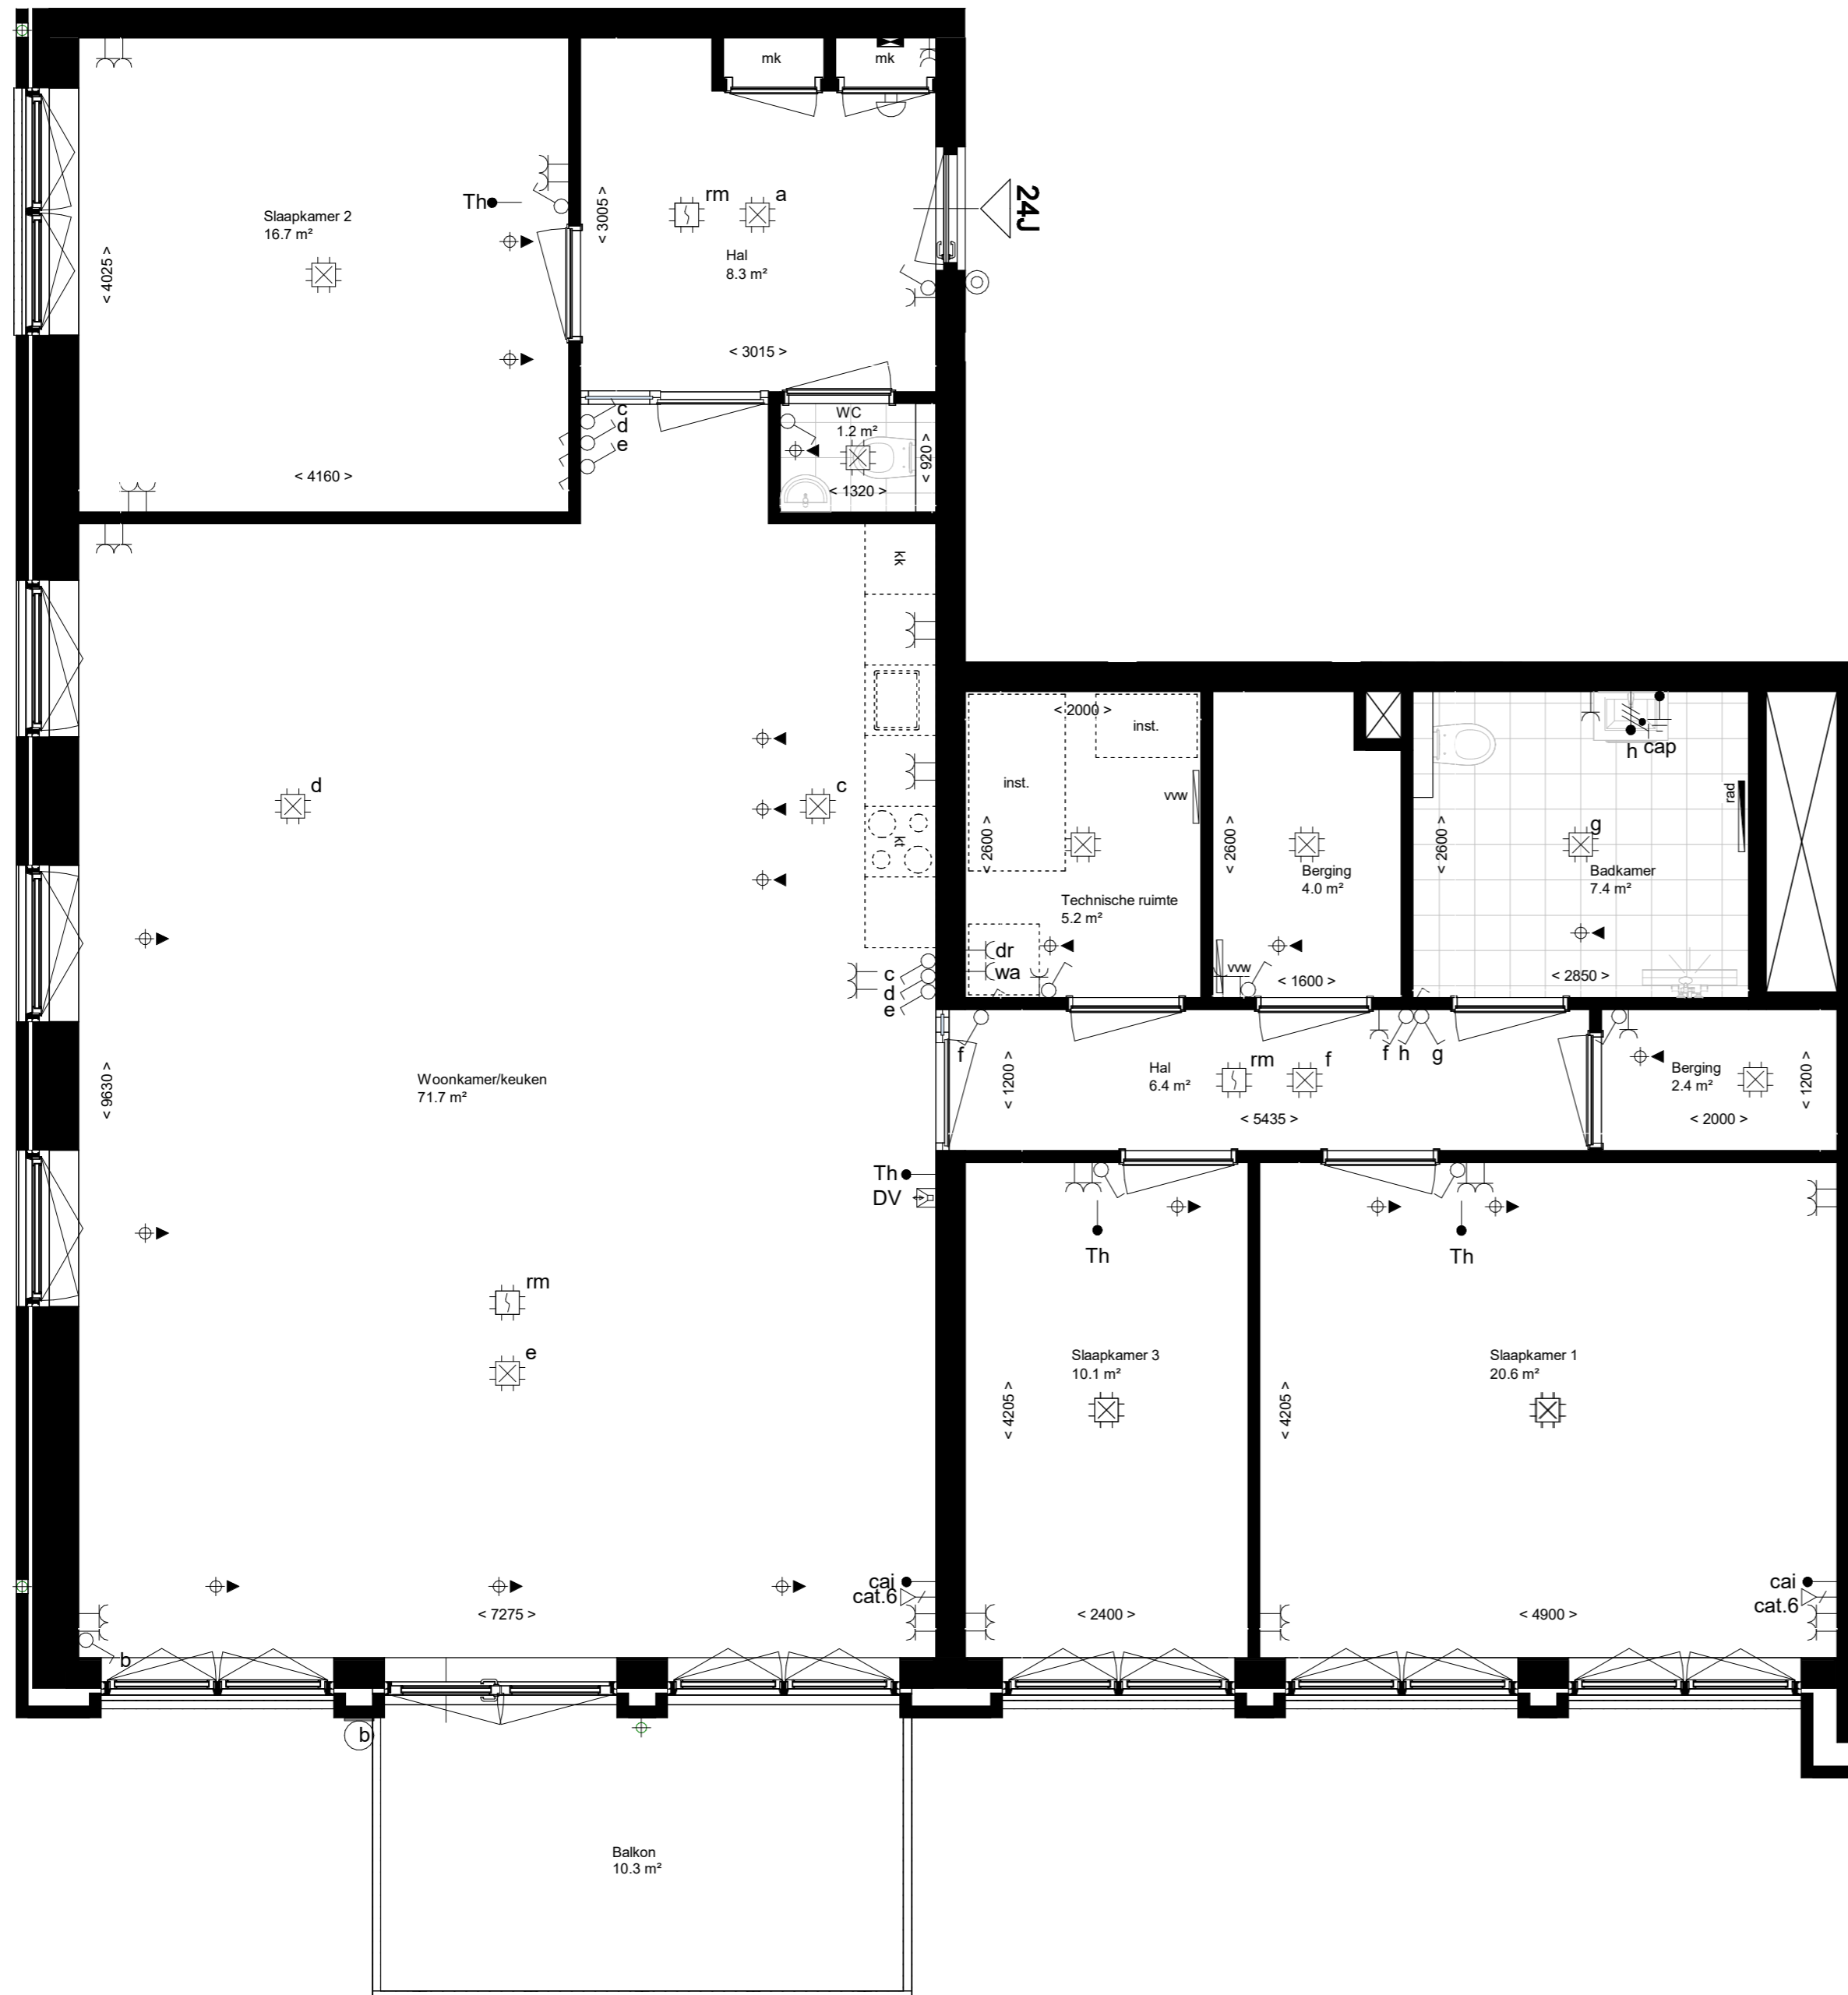

Symbol	Omschrijving
	Aansluitpunt CAI, bedraad
	Kamerthermostaat
	Centraal aardingspunt
	Wandlichtpunt bedraad
	Aansluitpunt data
	Wandlichtpunt incl. armatuur
	Bel
	Rookmelder
	Centraaldoos met lichtpunt
	Aansluitpunt wasautomaat
	Aansluitpunt droger
	Contactdoos 1-voudig
	Contactdoos 2-voudig
	Contactdoos 2-voudig, opbouw
	Contactdoos 2-v, spatwaterdicht
	Schakelaar, 1-polig
	Schakelaar, serie-
	Schakelaar, wissel-
	Beldrukker
	Videofooninstallatie
	Grondkabel
	Ruimtereservering installaties
	Opstelplaats wasmachine
	Opstelplaats koelkast
	Opstelplaats kooktoestel
	Verdeelinrichting
	Radiator
	Verdeler vloerverwarming
	Afzuigpunt w.t.w.
	Toevoerpunt w.t.w.
	Hemelwaterafvoer

PROJECTNR: 1900060 **TEKENINGNR:** 24J
Betreft: Havenappartement 24J
Datum: 07-10-2024
Bladformaat: A2
Schaal: 1:50
Revisie:

Project: Aquavista Roosendaal
