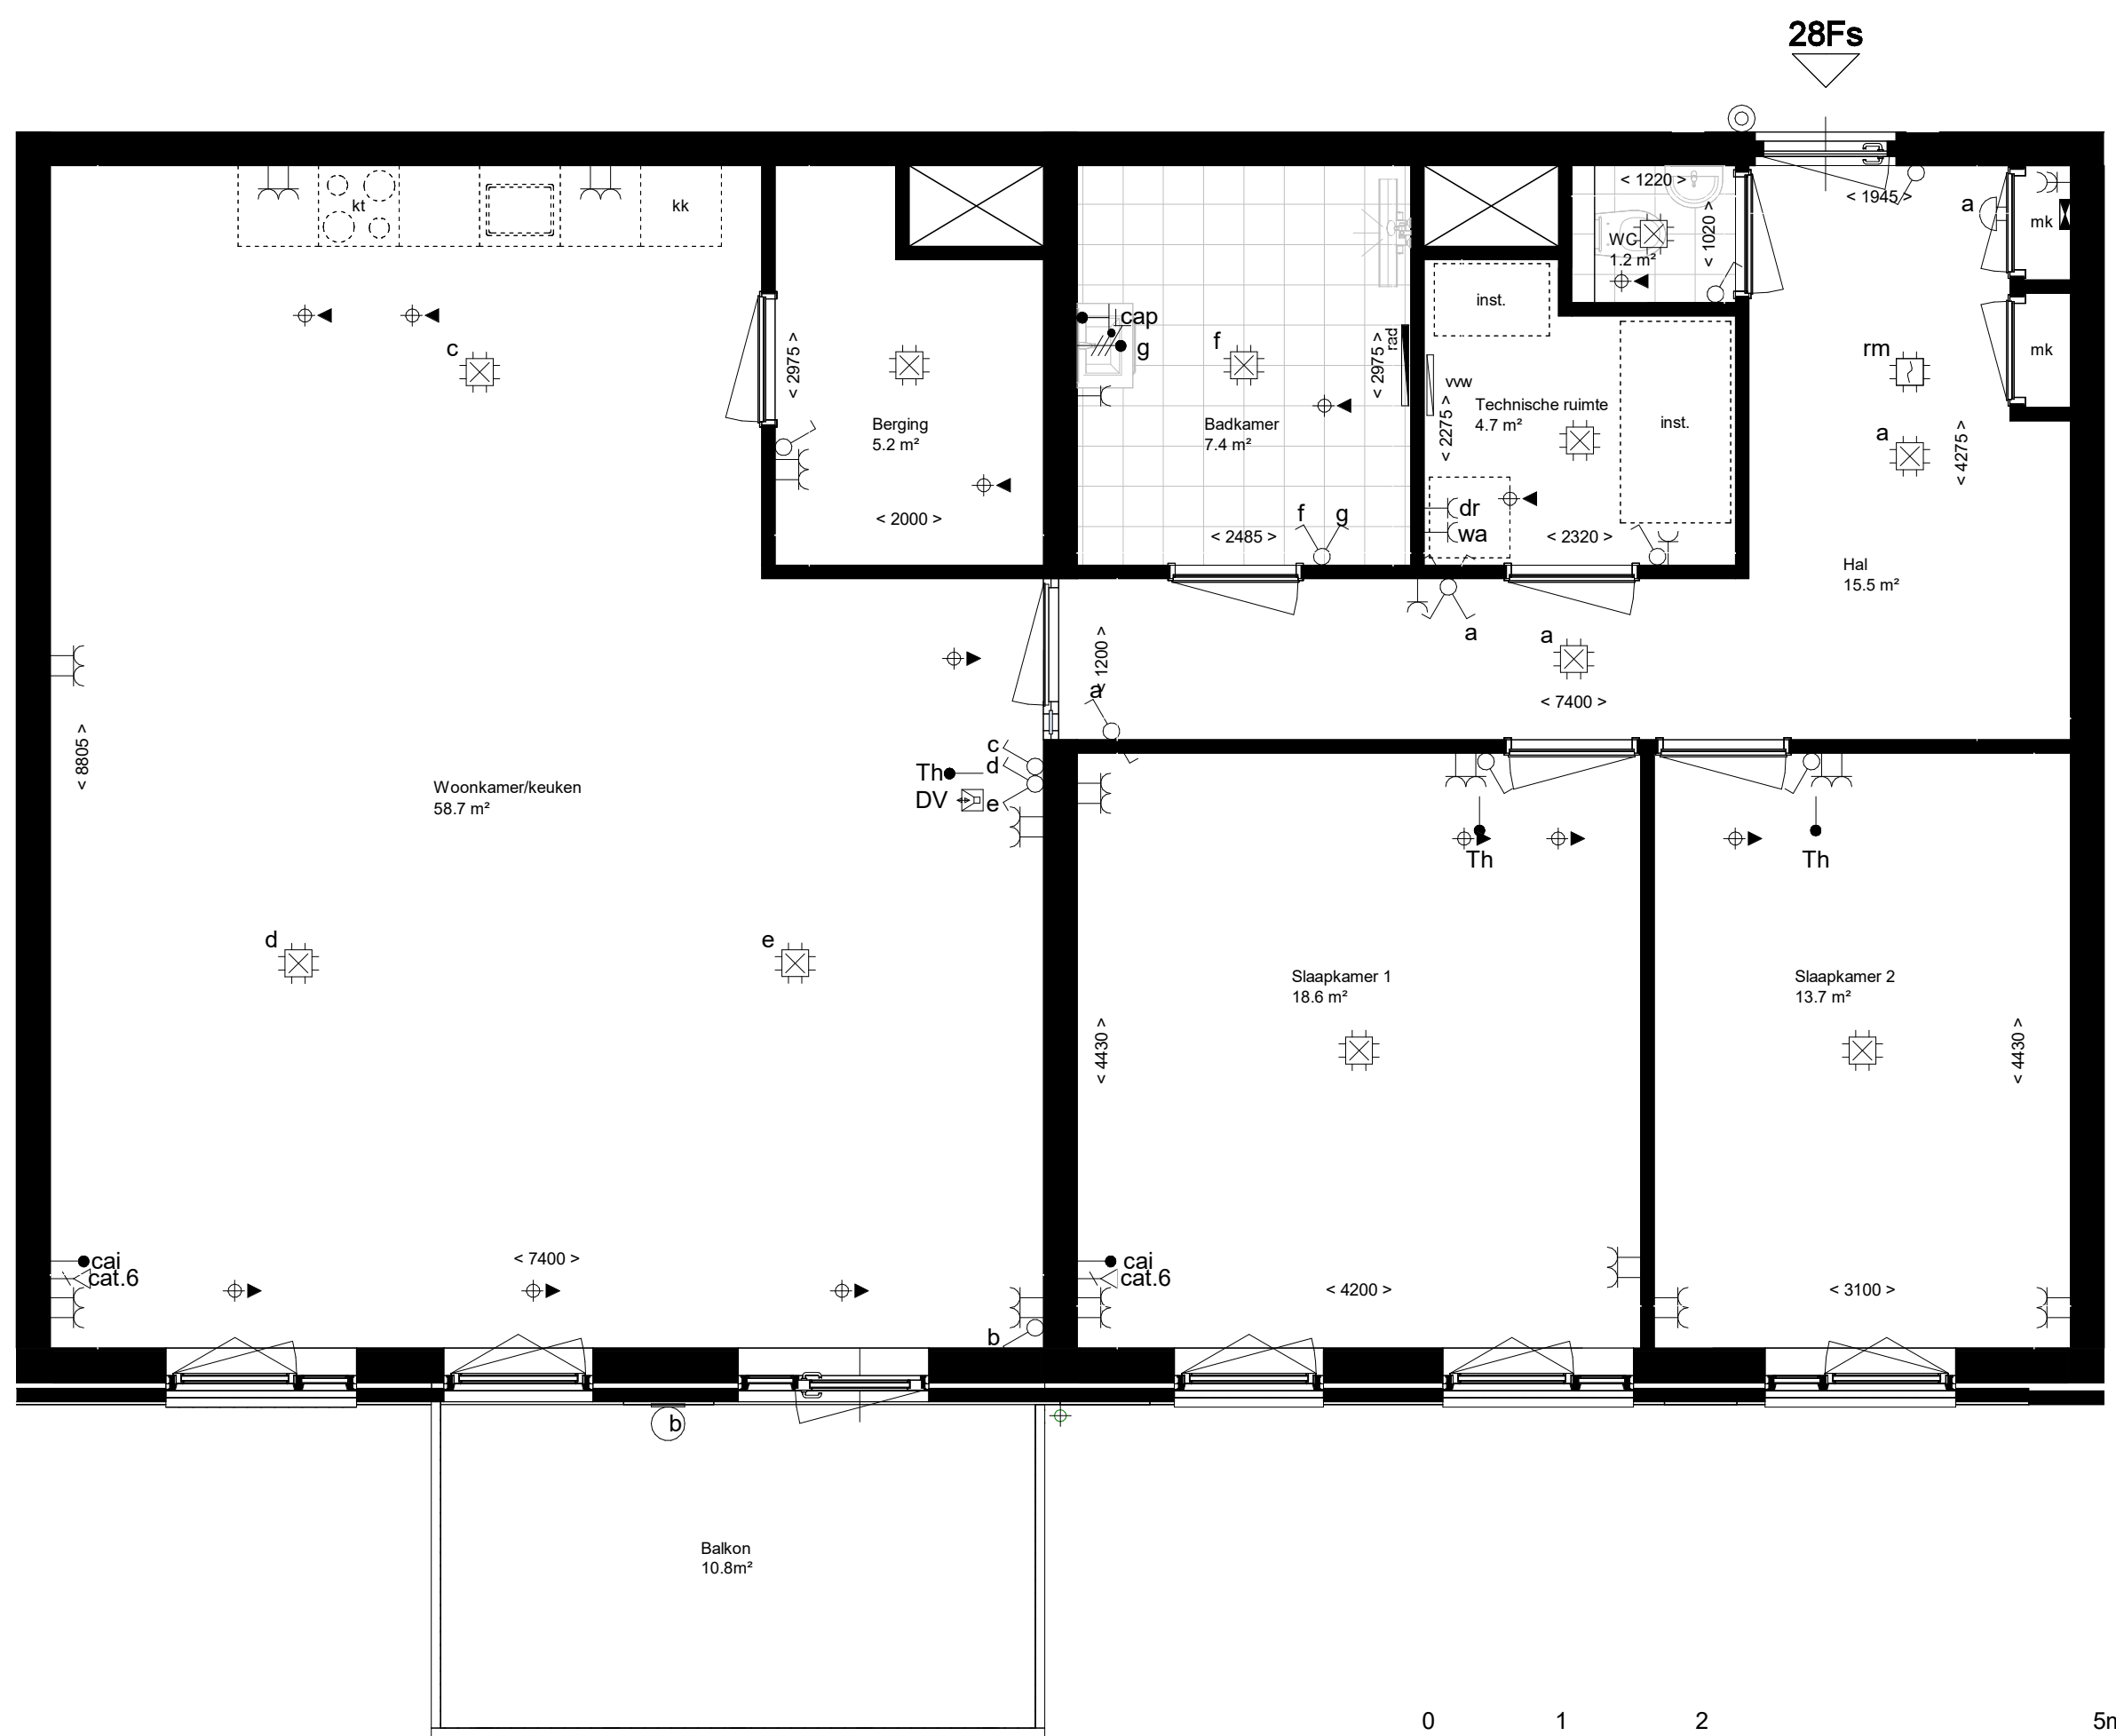

Renvooi AquaVista

Symbol	Omschrijving
	Aansluitpunt CAI, bedraad
	Kamerthermostaat
	Centraal aardingspunt
	Wandlichtpunt bedraad
	Aansluitpunt data
	Wandlichtpunt incl. armatuur
	Bel
	Rookmelder
	Centraaldoos met lichtpunt
	Aansluitpunt wasautomaat
	Aansluitpunt droger
	Contactdoos 1-voudig
	Contactdoos 2-voudig
	Contactdoos 2-voudig, opbouw
	Contactdoos 2-v, spatwaterdicht
	Schakelaar, 1-polig
	Schakelaar, serie-
	Schakelaar, wissel-
	Beldrukker
	Videofooninstallatie
	Grondkabel
	Ruimtereservering installaties
	Opstelplaats wasmachine
	Opstelplaats koelkast
	Opstelplaats kooktoestel
	Verdeelinrichting
	Radiator
	Verdeler vloerverwarming
	Afzuigpunt w.t.w.
	Toevoerpunt w.t.w.
	Hemelwaterafvoer

PROJECTNR: 1900060
TEKENINGNR: 28Fs

Betreft: Havenappartement 28Fs

Datum: 07-10-2024

Bladformaat: A3

Schaal: 1:50

Revisie:

Project: Aquavista Roosendaal