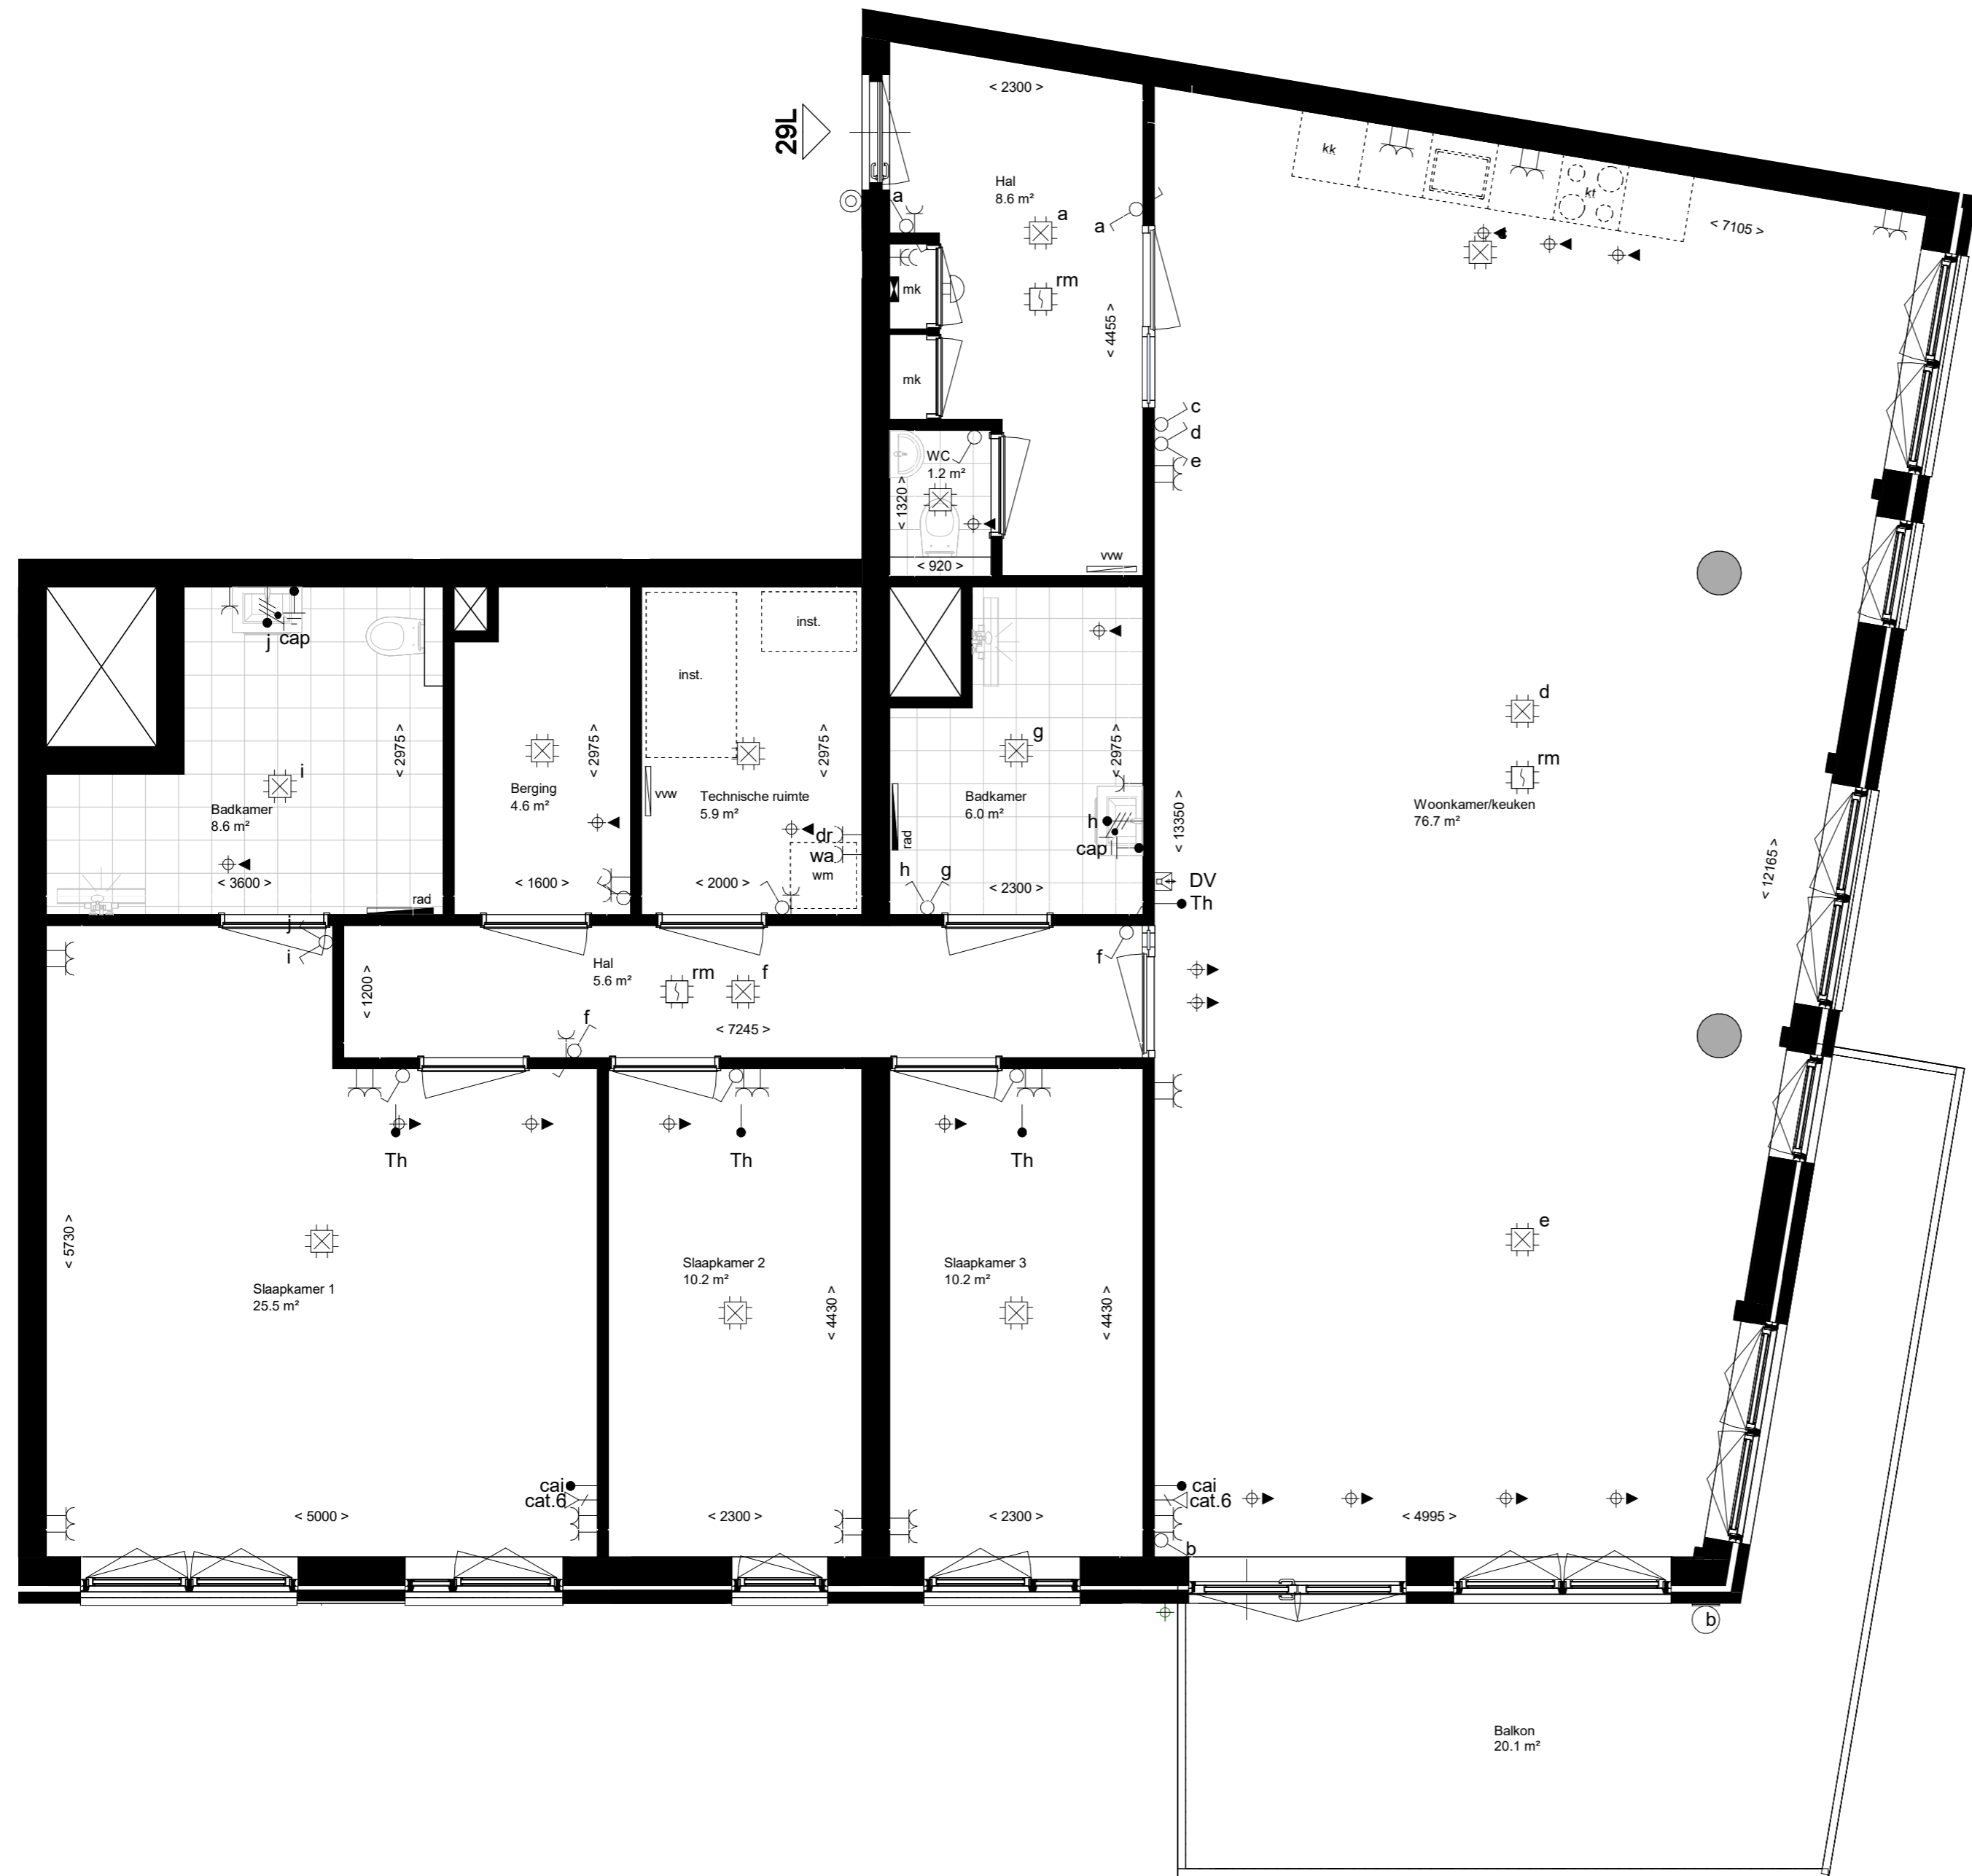

Symbol	Omschrijving
	Aansluitpunt CAI, bedraad
	Kamerthermostaat
	Centraal aardingspunt
	Wandlichtpunt bedraad
	Aansluitpunt data
	Wandlichtpunt incl. armatuur
	Bel
	Rookmelder
	Centraaldoos met lichtpunt
	Aansluitpunt wasautomaat
	Aansluitpunt droger
	Contactdoos 1-voudig
	Contactdoos 2-voudig
	Contactdoos 2-voudig, opbouw
	Schakelaar, 1-polig
	Schakelaar, serie-
	Schakelaar, wissel-
	Beldrukker
	Videfooninstallatie
	Grondkabel
	Ruimtereservering installaties
	Opstelplaats wasmachine
	Opstelplaats koelkast
	Opstelplaats kooktoestel
	Verdeelinrichting
	Radiator
	Verdeler vloerverwarming
	Afzuigpunt w.t.w.
	Toevoerpunt w.t.w.
	Hemelwaterafvoer

AQUA VISTA PROJECTNR: 1900060 TEKENINGNR: 29L

Betreft: Havenappartement 29L
 Datum: 07-10-2024
 Bladformaat: A2
 Schaal: 1:50
 Revisie:

Project: **Aquavista Roosendaal**
 BVR Groep