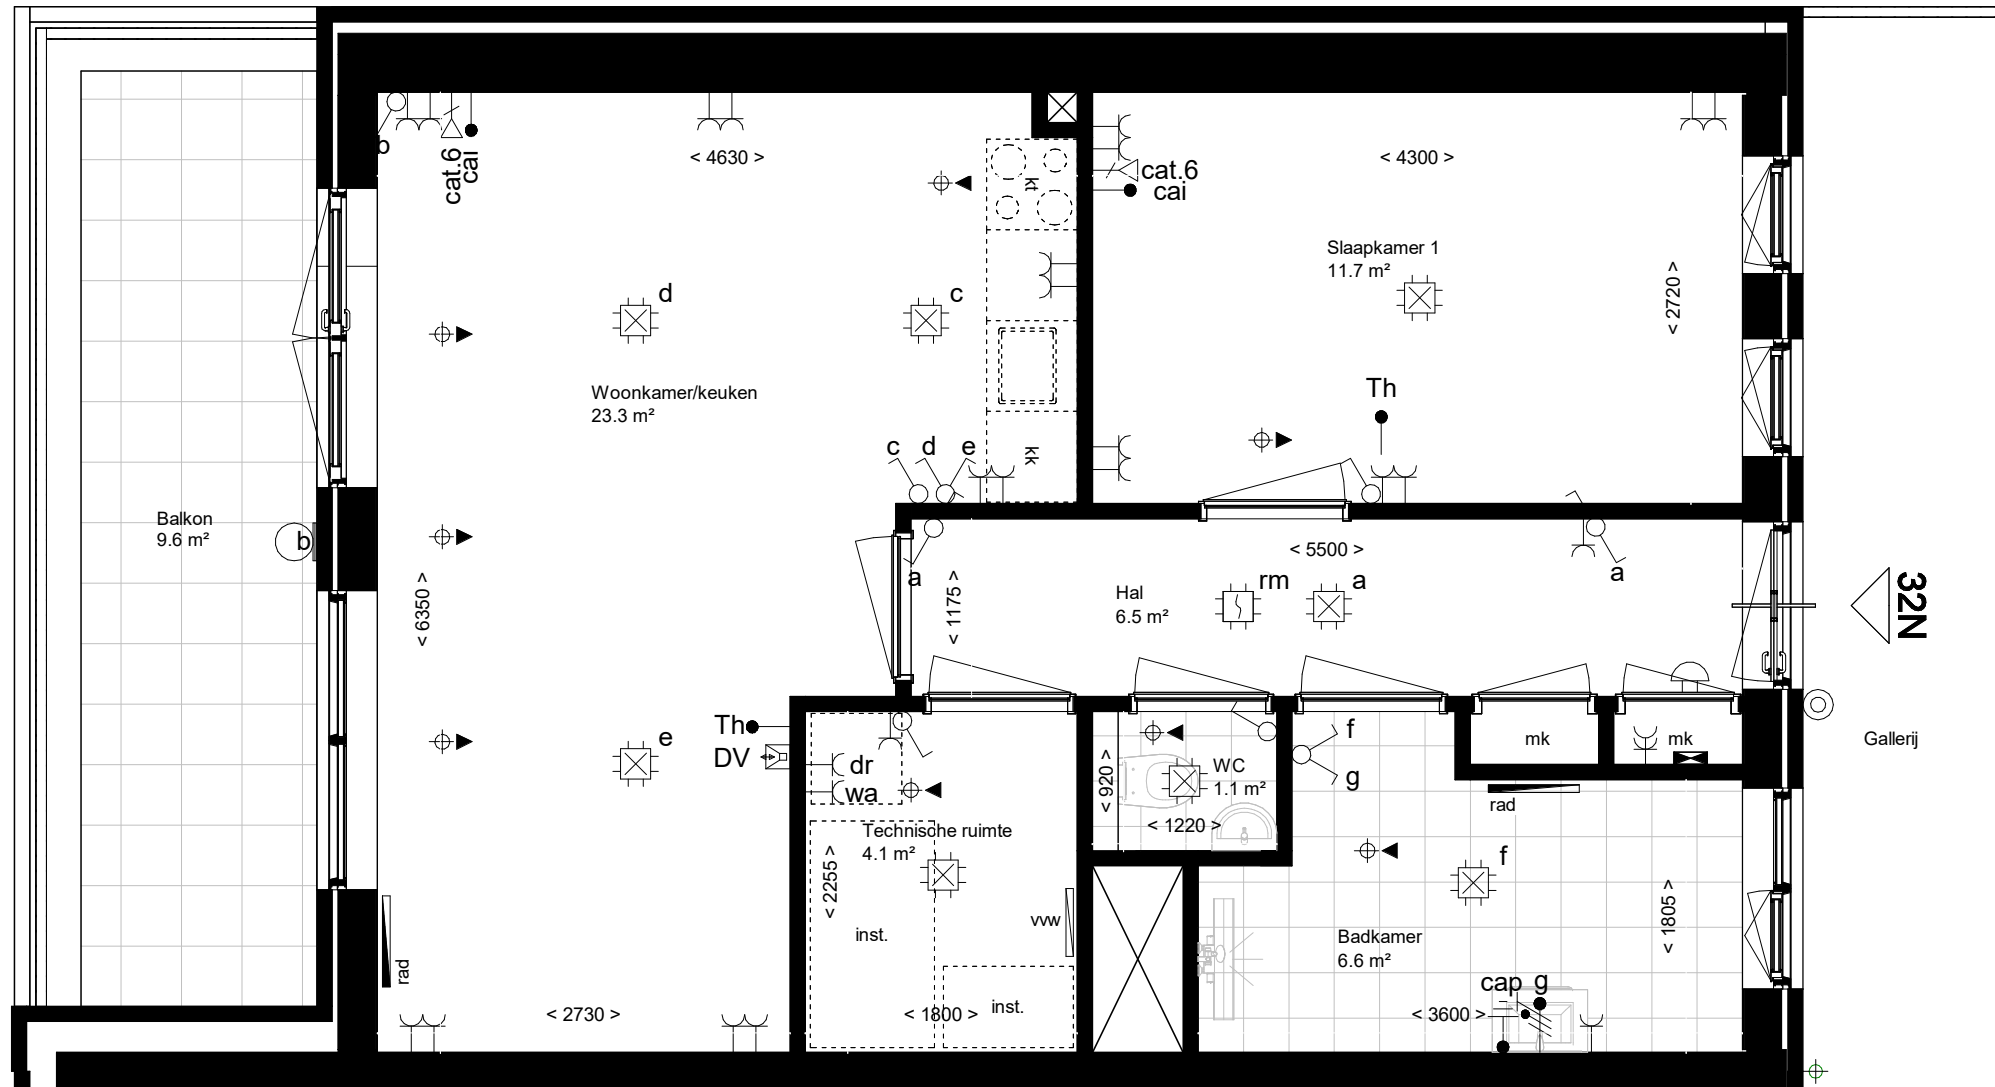

Renvooi AquaVista

Symbol	Omschrijving
	Aansluitpunt CAI, bedraad
	Kamerthermostaat
	Centraal aardingspunt
	Wandlichtpunt bedraad
	Aansluitpunt data
	Wandlichtpunt incl. armatuur
	Bel
	Rookmelder
	Centraaldoos met lichtpunt
	Aansluitpunt wasautomaat
	Aansluitpunt droger
	Contactdoos 1-voudig
	Contactdoos 2-voudig
	Contactdoos 2-v, spatwaterdicht
	Schakelaar, 1-polig
	Schakelaar, serie-
	Schakelaar, wissel-
	Beldrukker
	Videfooninstallatie
	Grondkabel
	Ruimtereservering installaties
	Opstelplaats wasmachine
	Opstelplaats koelkast
	Opstelplaats kooktoestel
	Verdeelinrichting
	Radiator
	Verdeler vloerverwarming
	Afzuigpunt w.t.w.
	Toevoerpunt w.t.w.
	Hemelwaterafvoer

AQUA VISTA PROJECTNR: **1900060** TEKENINGNR: **32N**

Betreft: **Avenueappartement 32N**

Datum: 07-10-2024

Bladformaat: A3

Schaal: 1:50

Revisie:

Project: **Aquavista Roosendaal**

BVR Groep