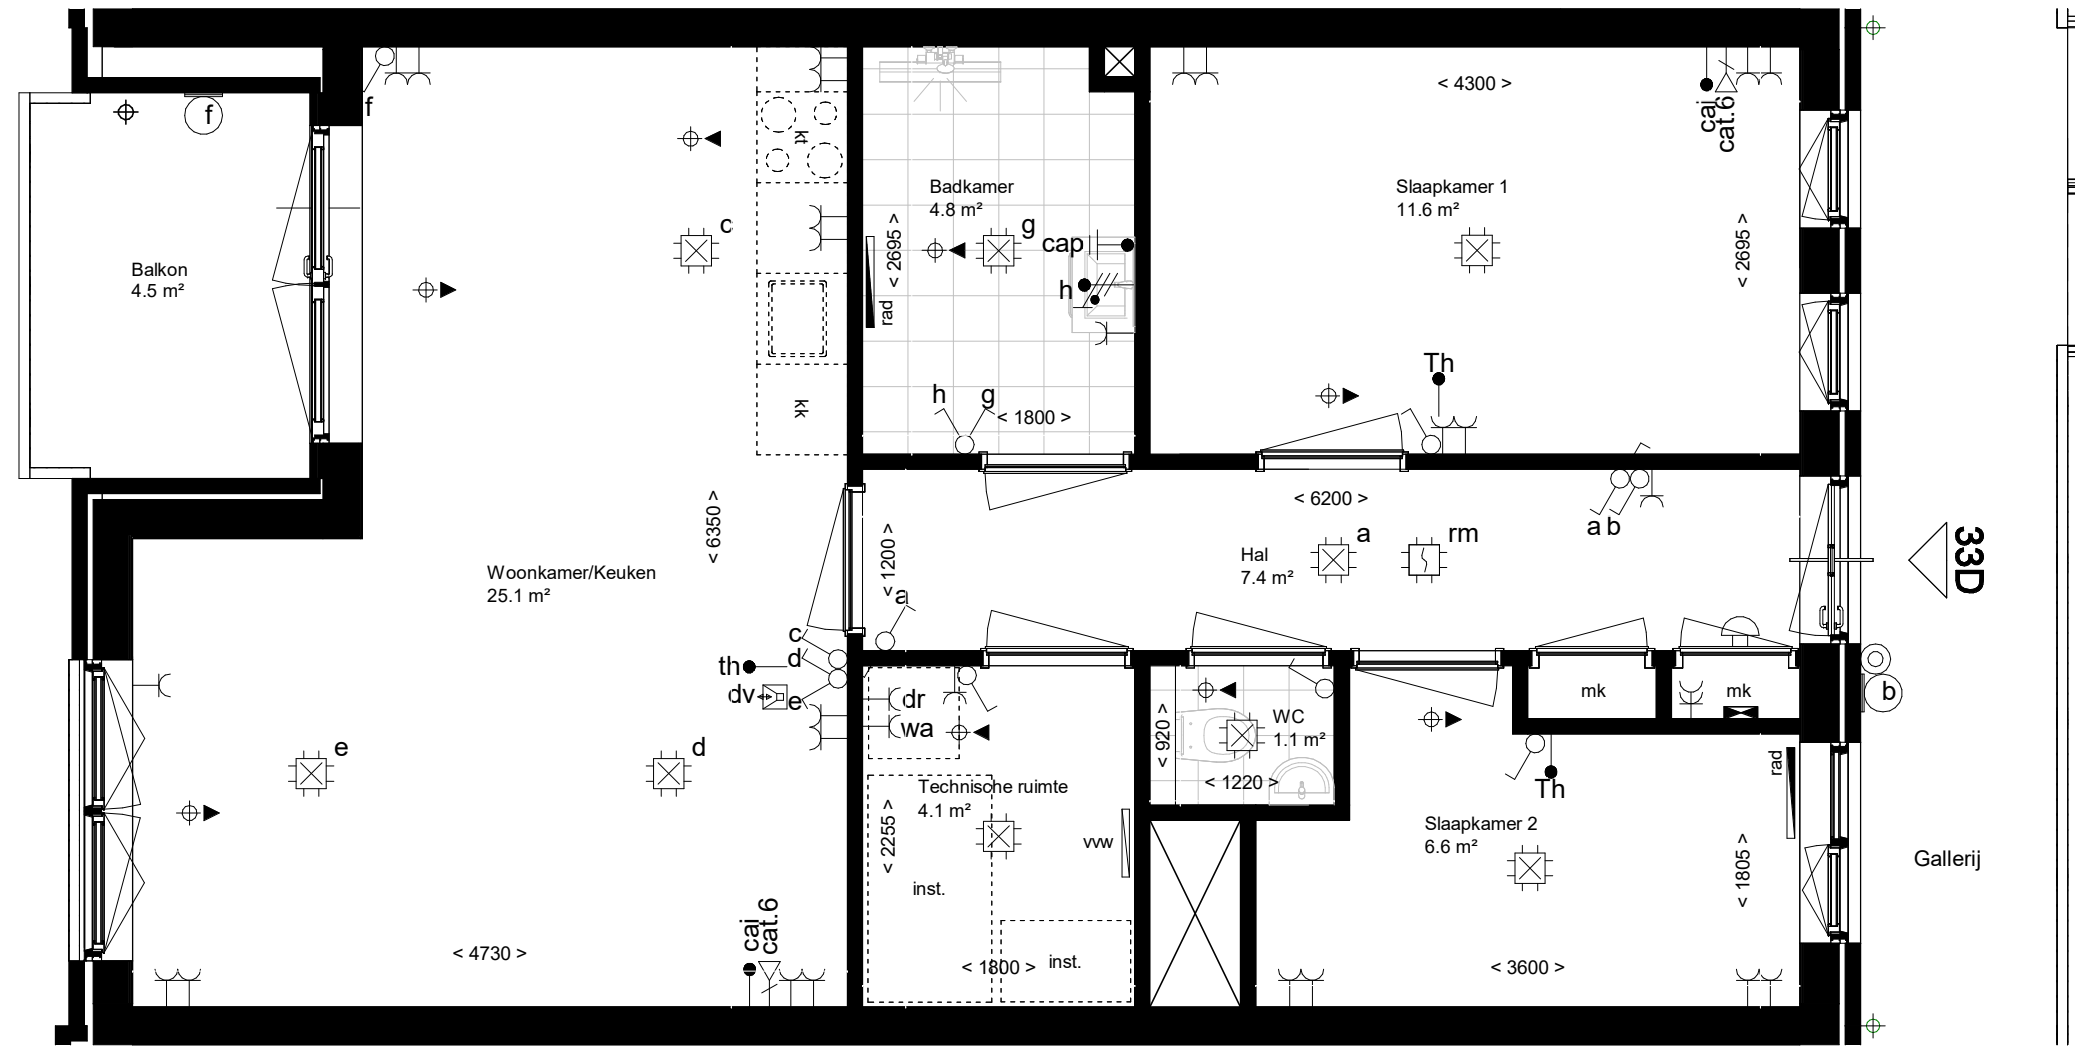

Renvooi AquaVista	
Symbol	Omschrijving
	Aansluitpunt CAI, bedraad
	Kamerthermostaat
	Centraal aardingspunt
	Wandlichtpunt bedraad
	Aansluitpunt data
	Wandlichtpunt incl. armatuur
	Bel
	Rookmelder
	Centraaldoos met lichtpunt
	Aansluitpunt wasautomaat
	Aansluitpunt droger
	Contactdoos 1-voudig
	Contactdoos 2-voudig
	Contactdoos 2-voudig, opbouw
	Contactdoos 2-v, spatwaterdicht
	Schakelaar, 1-polig
	Schakelaar, serie-
	Schakelaar, wissel-
	Beldrukker
	Videfooninstallatie
	Grondkabel
	Ruimtereservering installaties
	Opstelplaats wasmachine
	Opstelplaats koelkast
	Opstelplaats kooktoestel
	Verdeelinrichting
	Radiator
	Verdeler vloerverwarming
	Afzuigpunt w.t.w.
	Toevoerpunt w.t.w.
	Hemelwaterafvoer

AQUA VISTA PROJECTNR: 1900060 TEKENINGNR: 33D

Betreft: **Avenueappartement 33D**

Datum: 07-10-2024

Bladformaat: A3

Schaal: 1:50

Revisie:

Project: **Aquavista Roosendaal**