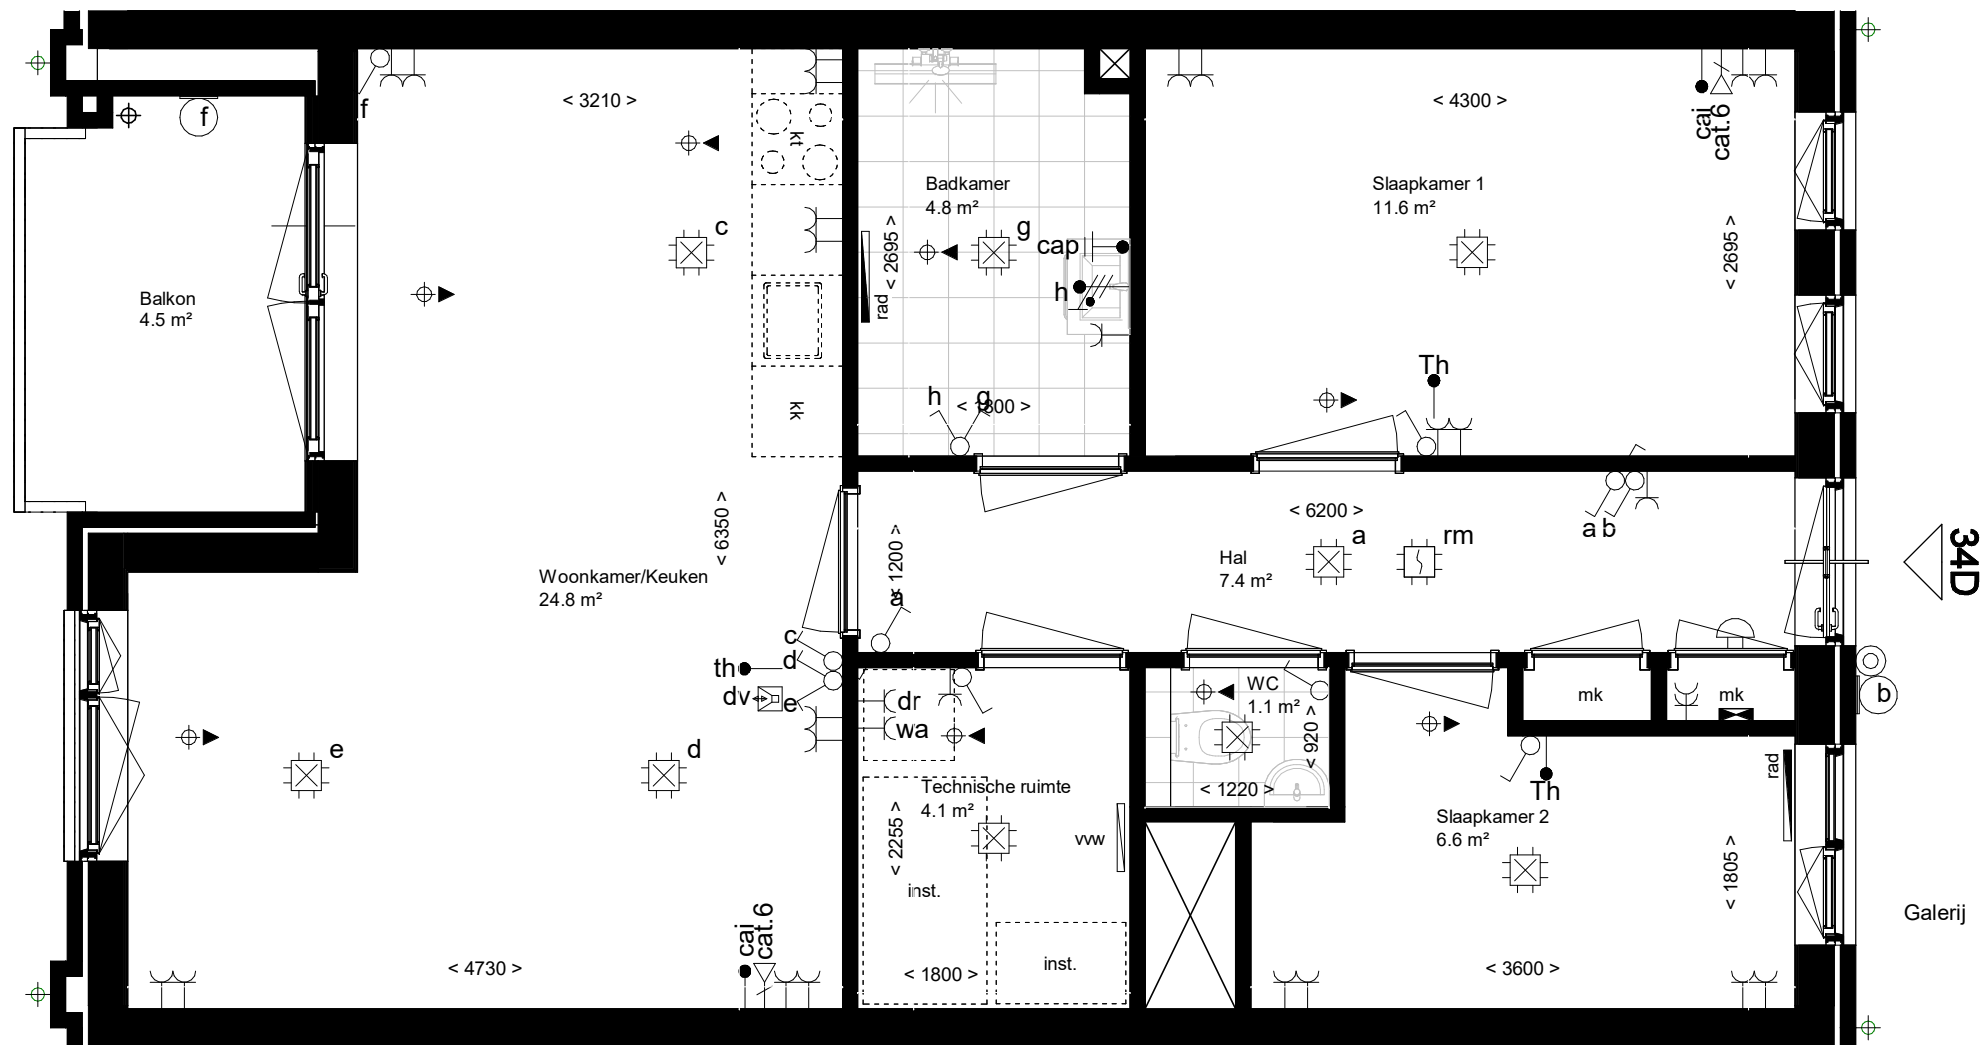

# Renvooi AquaVista

Symbol	Omschrijving
	Aansluitpunt CAI, bedraad
	Kamerthermostaat
	Centraal aardingspunt
	Wandlichtpunt bedraad
	Aansluitpunt data
	Wandlichtpunt incl. armatuur
	Bel
	Rookmelder
	Centraaldoos met lichtpunt
	Aansluitpunt wasautomaat
	Aansluitpunt droger
	Contactdoos 1-voudig
	Contactdoos 2-voudig
	Contactdoos 2-v, spatwaterdicht
	Schakelaar, 1-polig
	Schakelaar, serie-
	Schakelaar, wissel-
	Beldrukker
	Videfooninstallatie
	Grondkabel
	Ruimtereservering installaties
	Opstelplaats wasmachine
	Opstelplaats koelkast
	Opstelplaats kooktoestel
	Verdeelinrichting
	Radiator
	Verdeler vloerverwarming
	Afzuigpunt w.t.w.
	Toevoerpunt w.t.w.
	Hemelwaterafvoer

PROJECTNR: **1900060**      TEKENINGNR: **34D**

Betreft: **Avenueappartement 34D**

Datum: 07-10-2024

Bladformaat: A3

Schaal: 1:50

Revisie:

Project: **Aquavista Roosendaal**