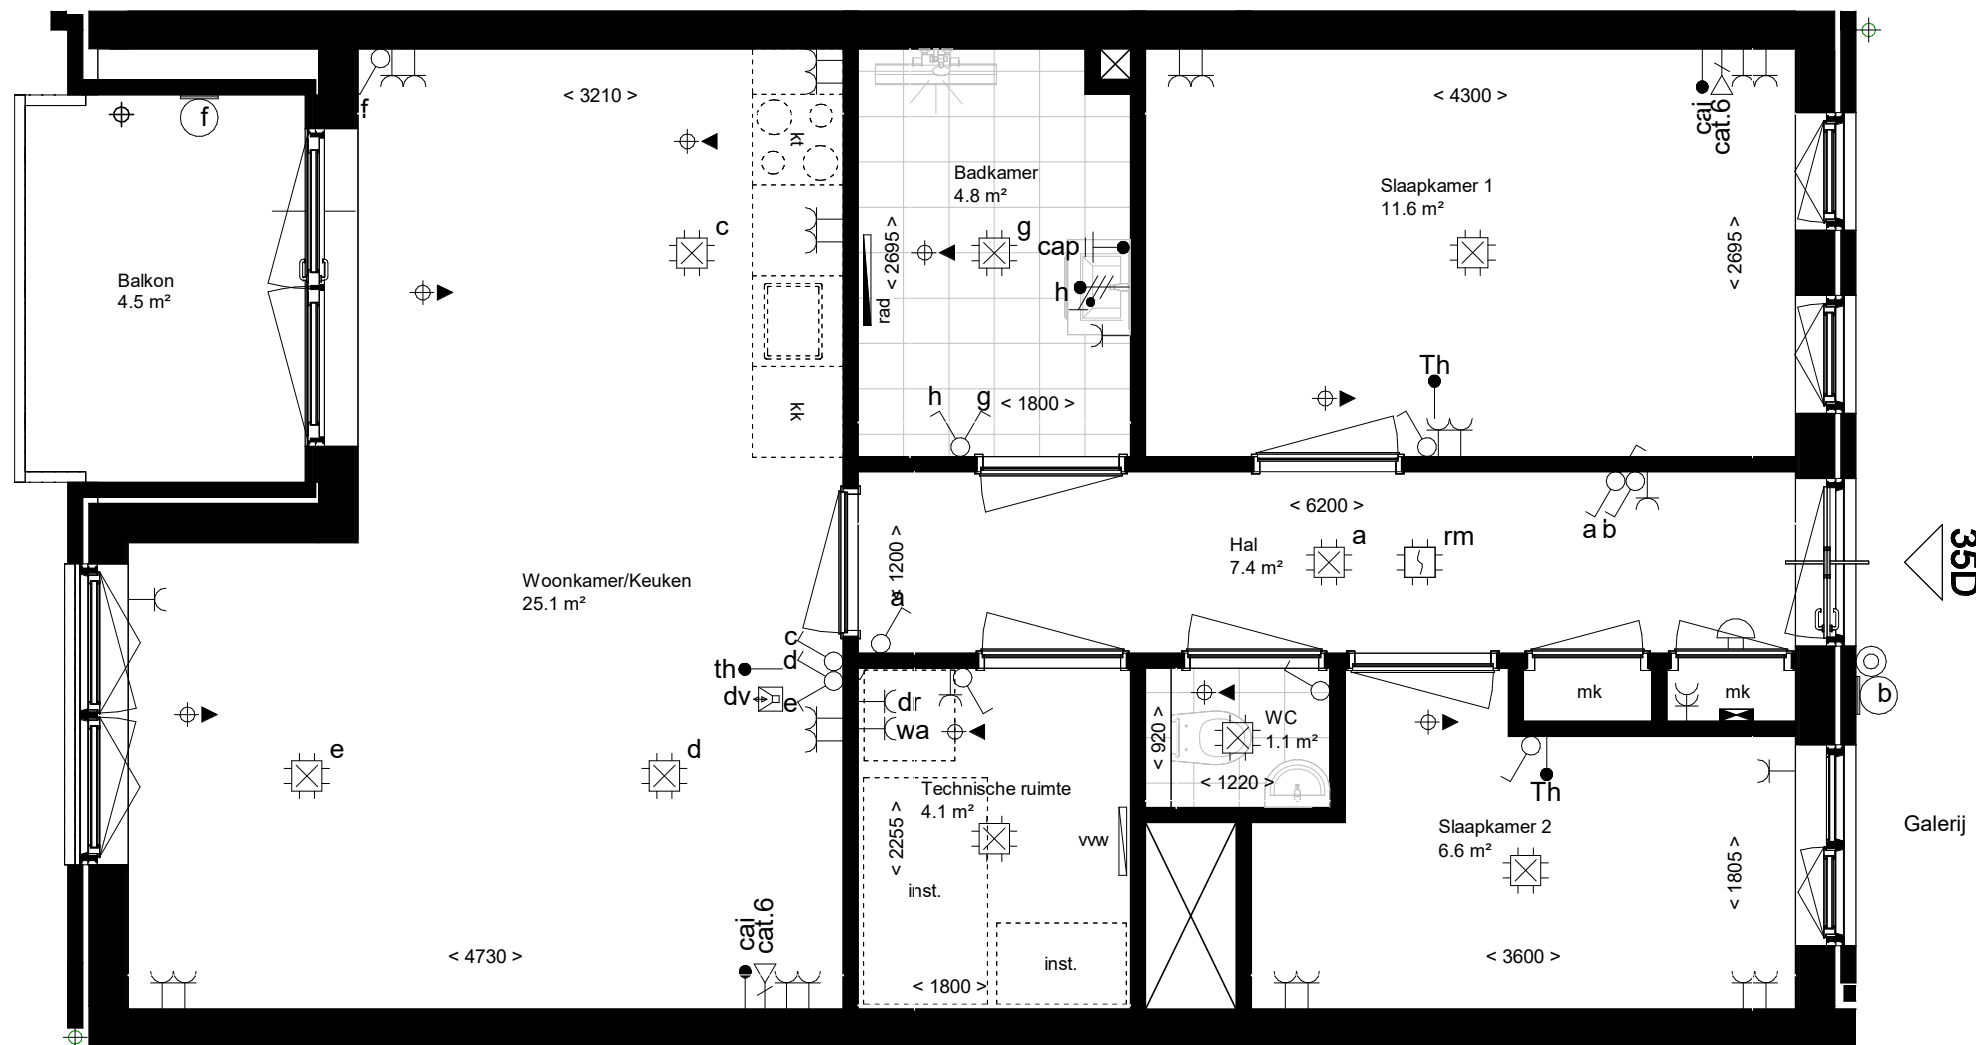

Renvooi AquaVista

Symbol	Omschrijving
cal	Aansluitpunt CAI, bedraad
Th	Kamerthermostaat
cap	Centraal aardingspunt
W	Wandlichtpunt bedraad
cat.6	Aansluitpunt data
W	Wandlichtpunt incl. armatuur
B	Bel
R	Rookmelder
C	Centraaldoos met lichtpunt
wa	Aansluitpunt wasautomaat
dr	Aansluitpunt droger
C1	Contactdoos 1-voudig
C2	Contactdoos 2-voudig
C2o	Contactdoos 2-voudig, opbouw
C2v	Contactdoos 2-v, spatwaterdicht
S1	Schakelaar, 1-polig
Ss	Schakelaar, serie-
Sv	Schakelaar, wissel-
B	Beldrukker
DV	Videfooninstallatie
G	Grondkabel
inst.	Ruimtereservering installaties
wm	Opstelplaats wasmachine
kk	Opstelplaats koelkast
kt	Opstelplaats kooktoestel
V	Verdeelinrichting
rad	Radiator
vww	Verdeler vloerverwarming
W	Afzuigpunt w.t.w.
W	Toevoerpunt w.t.w.
W	Hemelwaterafvoer

PROJECTNR: **1900060** TEKENINGNR: **35D**

Betreft: **Avenueappartement 35D**

Datum: 07-10-2024

Bladformaat: A3

Schaal: 1:50

Revisie:

Project: **Aquavista Roosendaal**