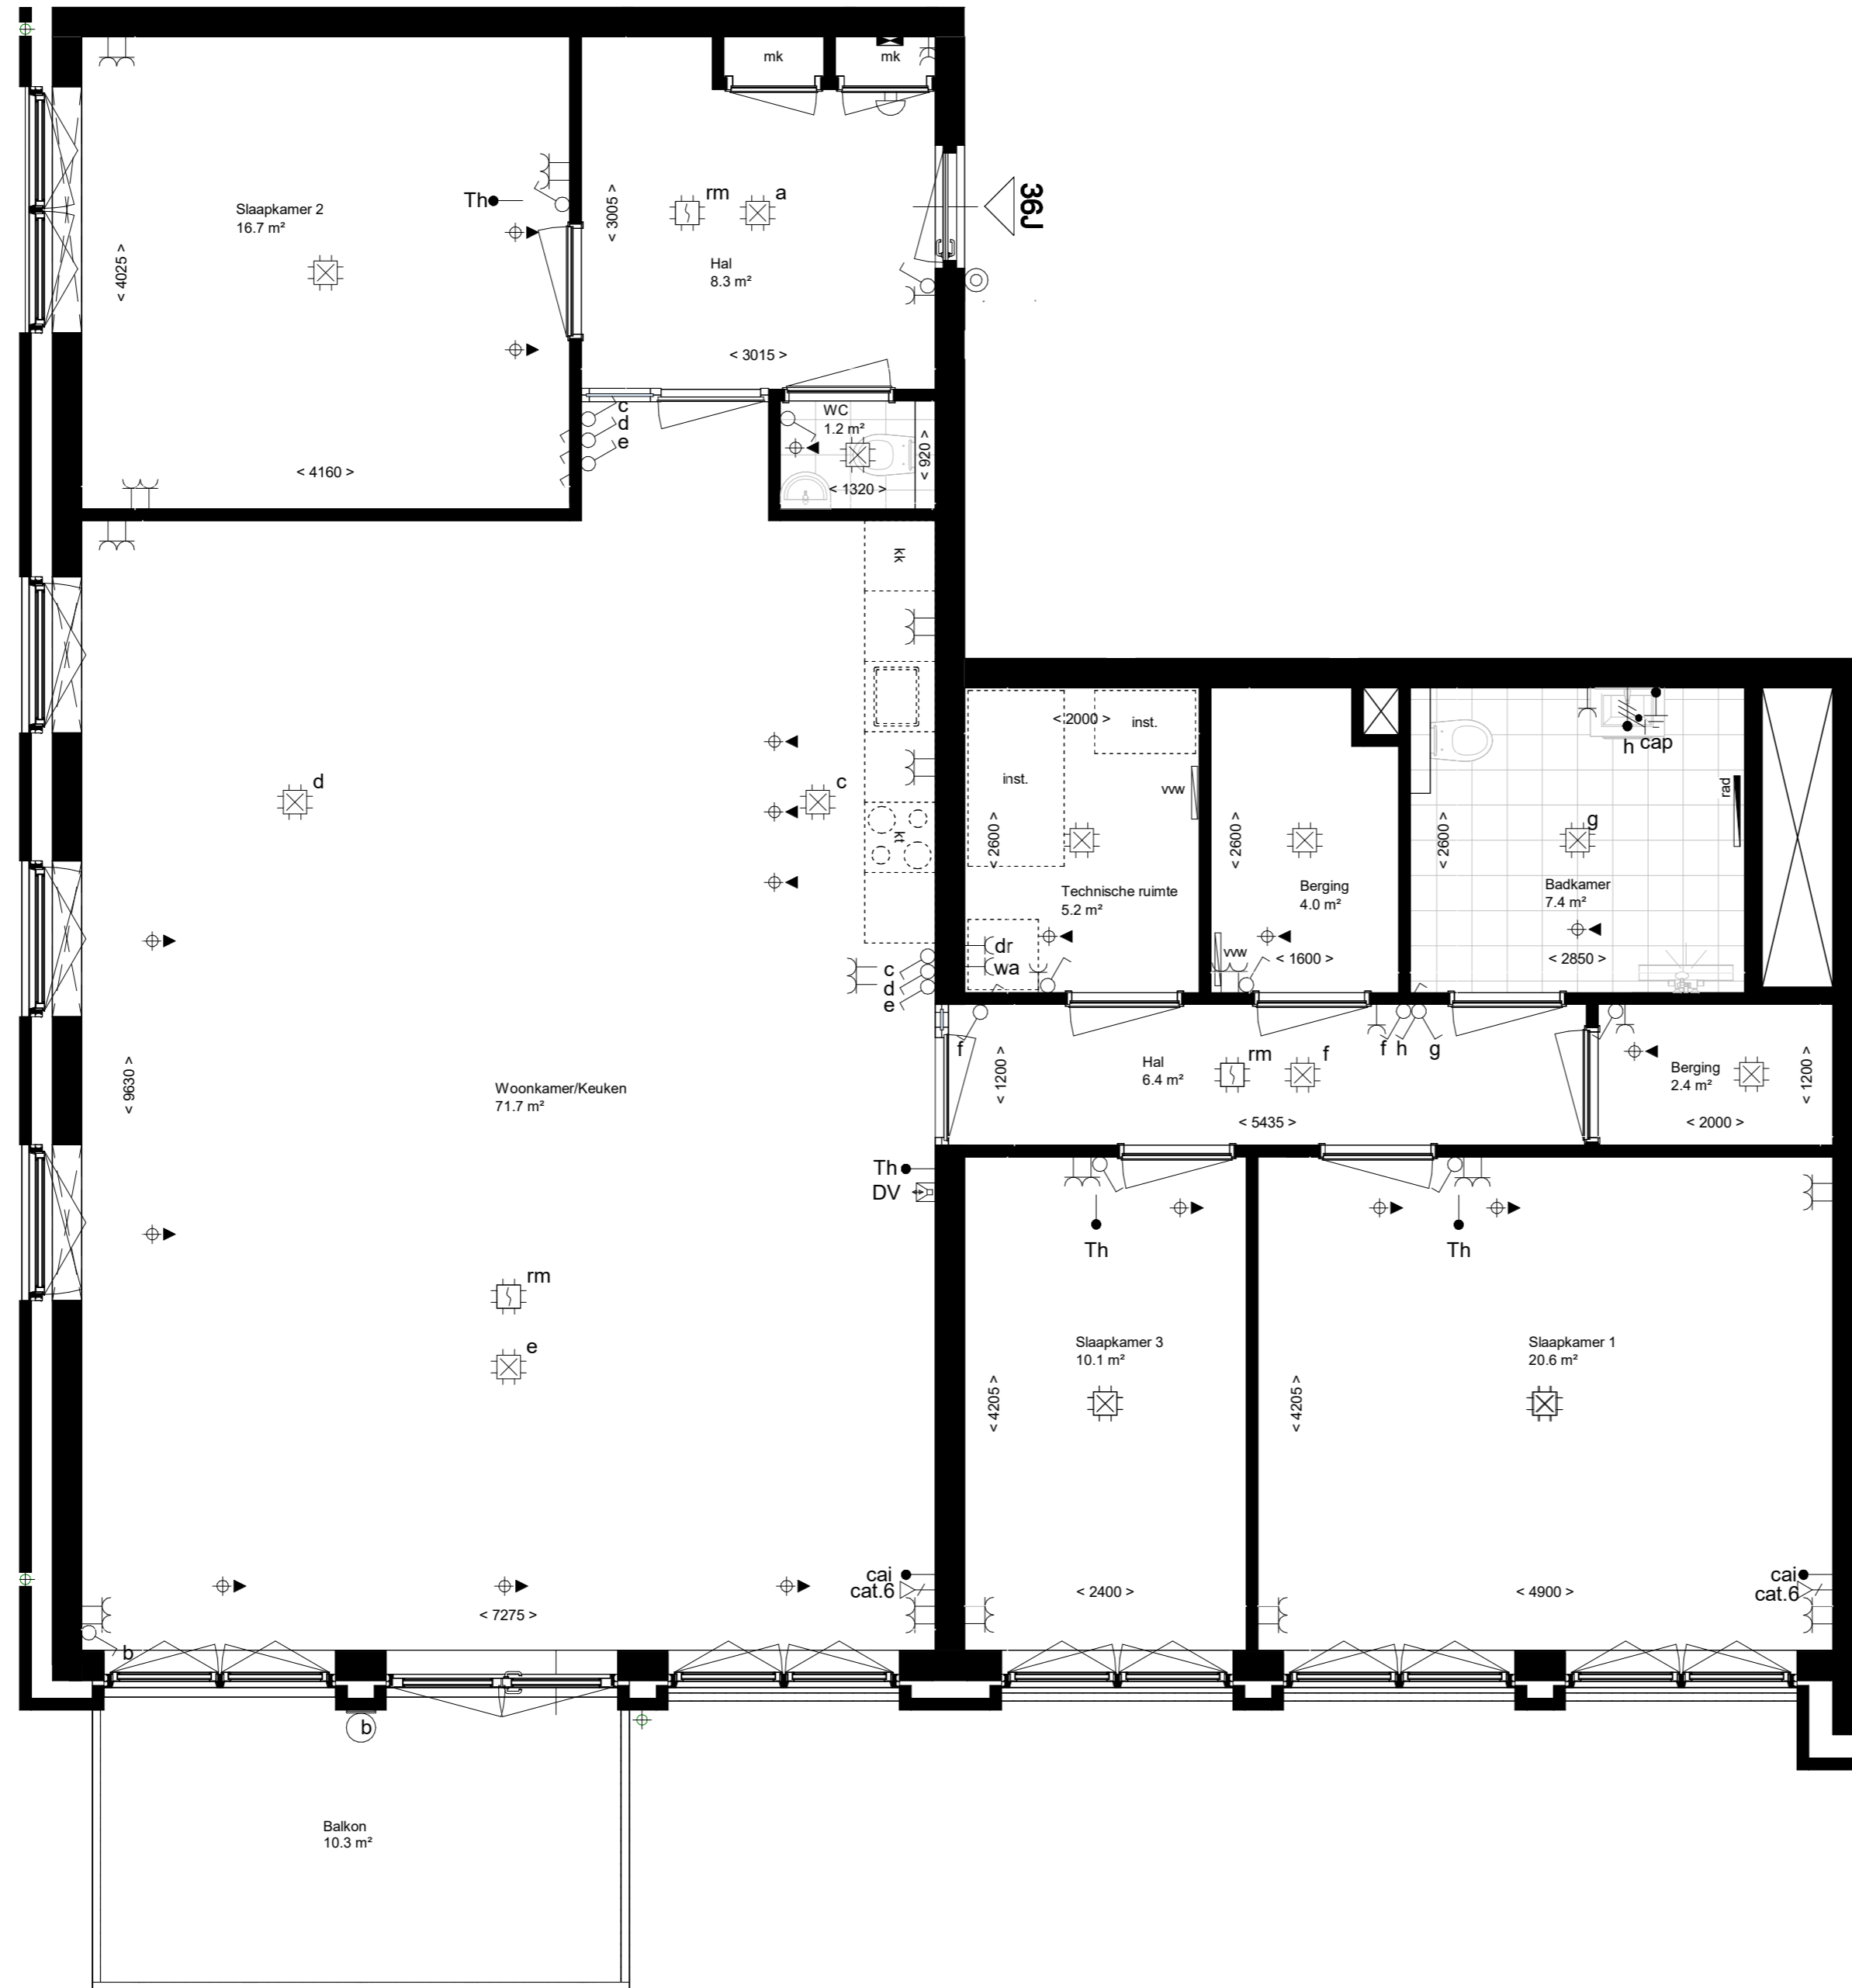

Symbol	Omschrijving
	Aansluitpunt CAI, bedraad
	Kamerthermostaat
	Centraal aardingspunt
	Wandlichtpunt bedraad
	Aansluitpunt data
	Wandlichtpunt incl. armatuur
	Bel
	Rookmelder
	Centraaldoos met lichtpunt
	Aansluitpunt wasautomaat
	Aansluitpunt droger
	Contactdoos 1-voudig
	Contactdoos 2-voudig
	Contactdoos 2-voudig, opbouw
	Contactdoos 2-v, spatwaterdicht
	Schakelaar, 1-polig
	Schakelaar, serie-
	Schakelaar, wissel-
	Beldrukker
	Videfooninstallatie
	Grondkabel
	Ruimtereservering installaties
	Opstelplaats wasmachine
	Opstelplaats koelkast
	Opstelplaats kooktoestel
	Verdeelinrichting
	Radiator
	Verdeler vloerverwarming
	Afzuigpunt w.t.w.
	Toevoerpunt w.t.w.
	Hemelwaterafvoer

PROJECTNR: 1900060 **TEKENINGNR:** 36J
Betreft: Havenappartement 36J
Datum: 07-10-2024
Bladformaat: A2
Schaal: 1:50
Revisie:

Project: Aquavista Roosendaal
