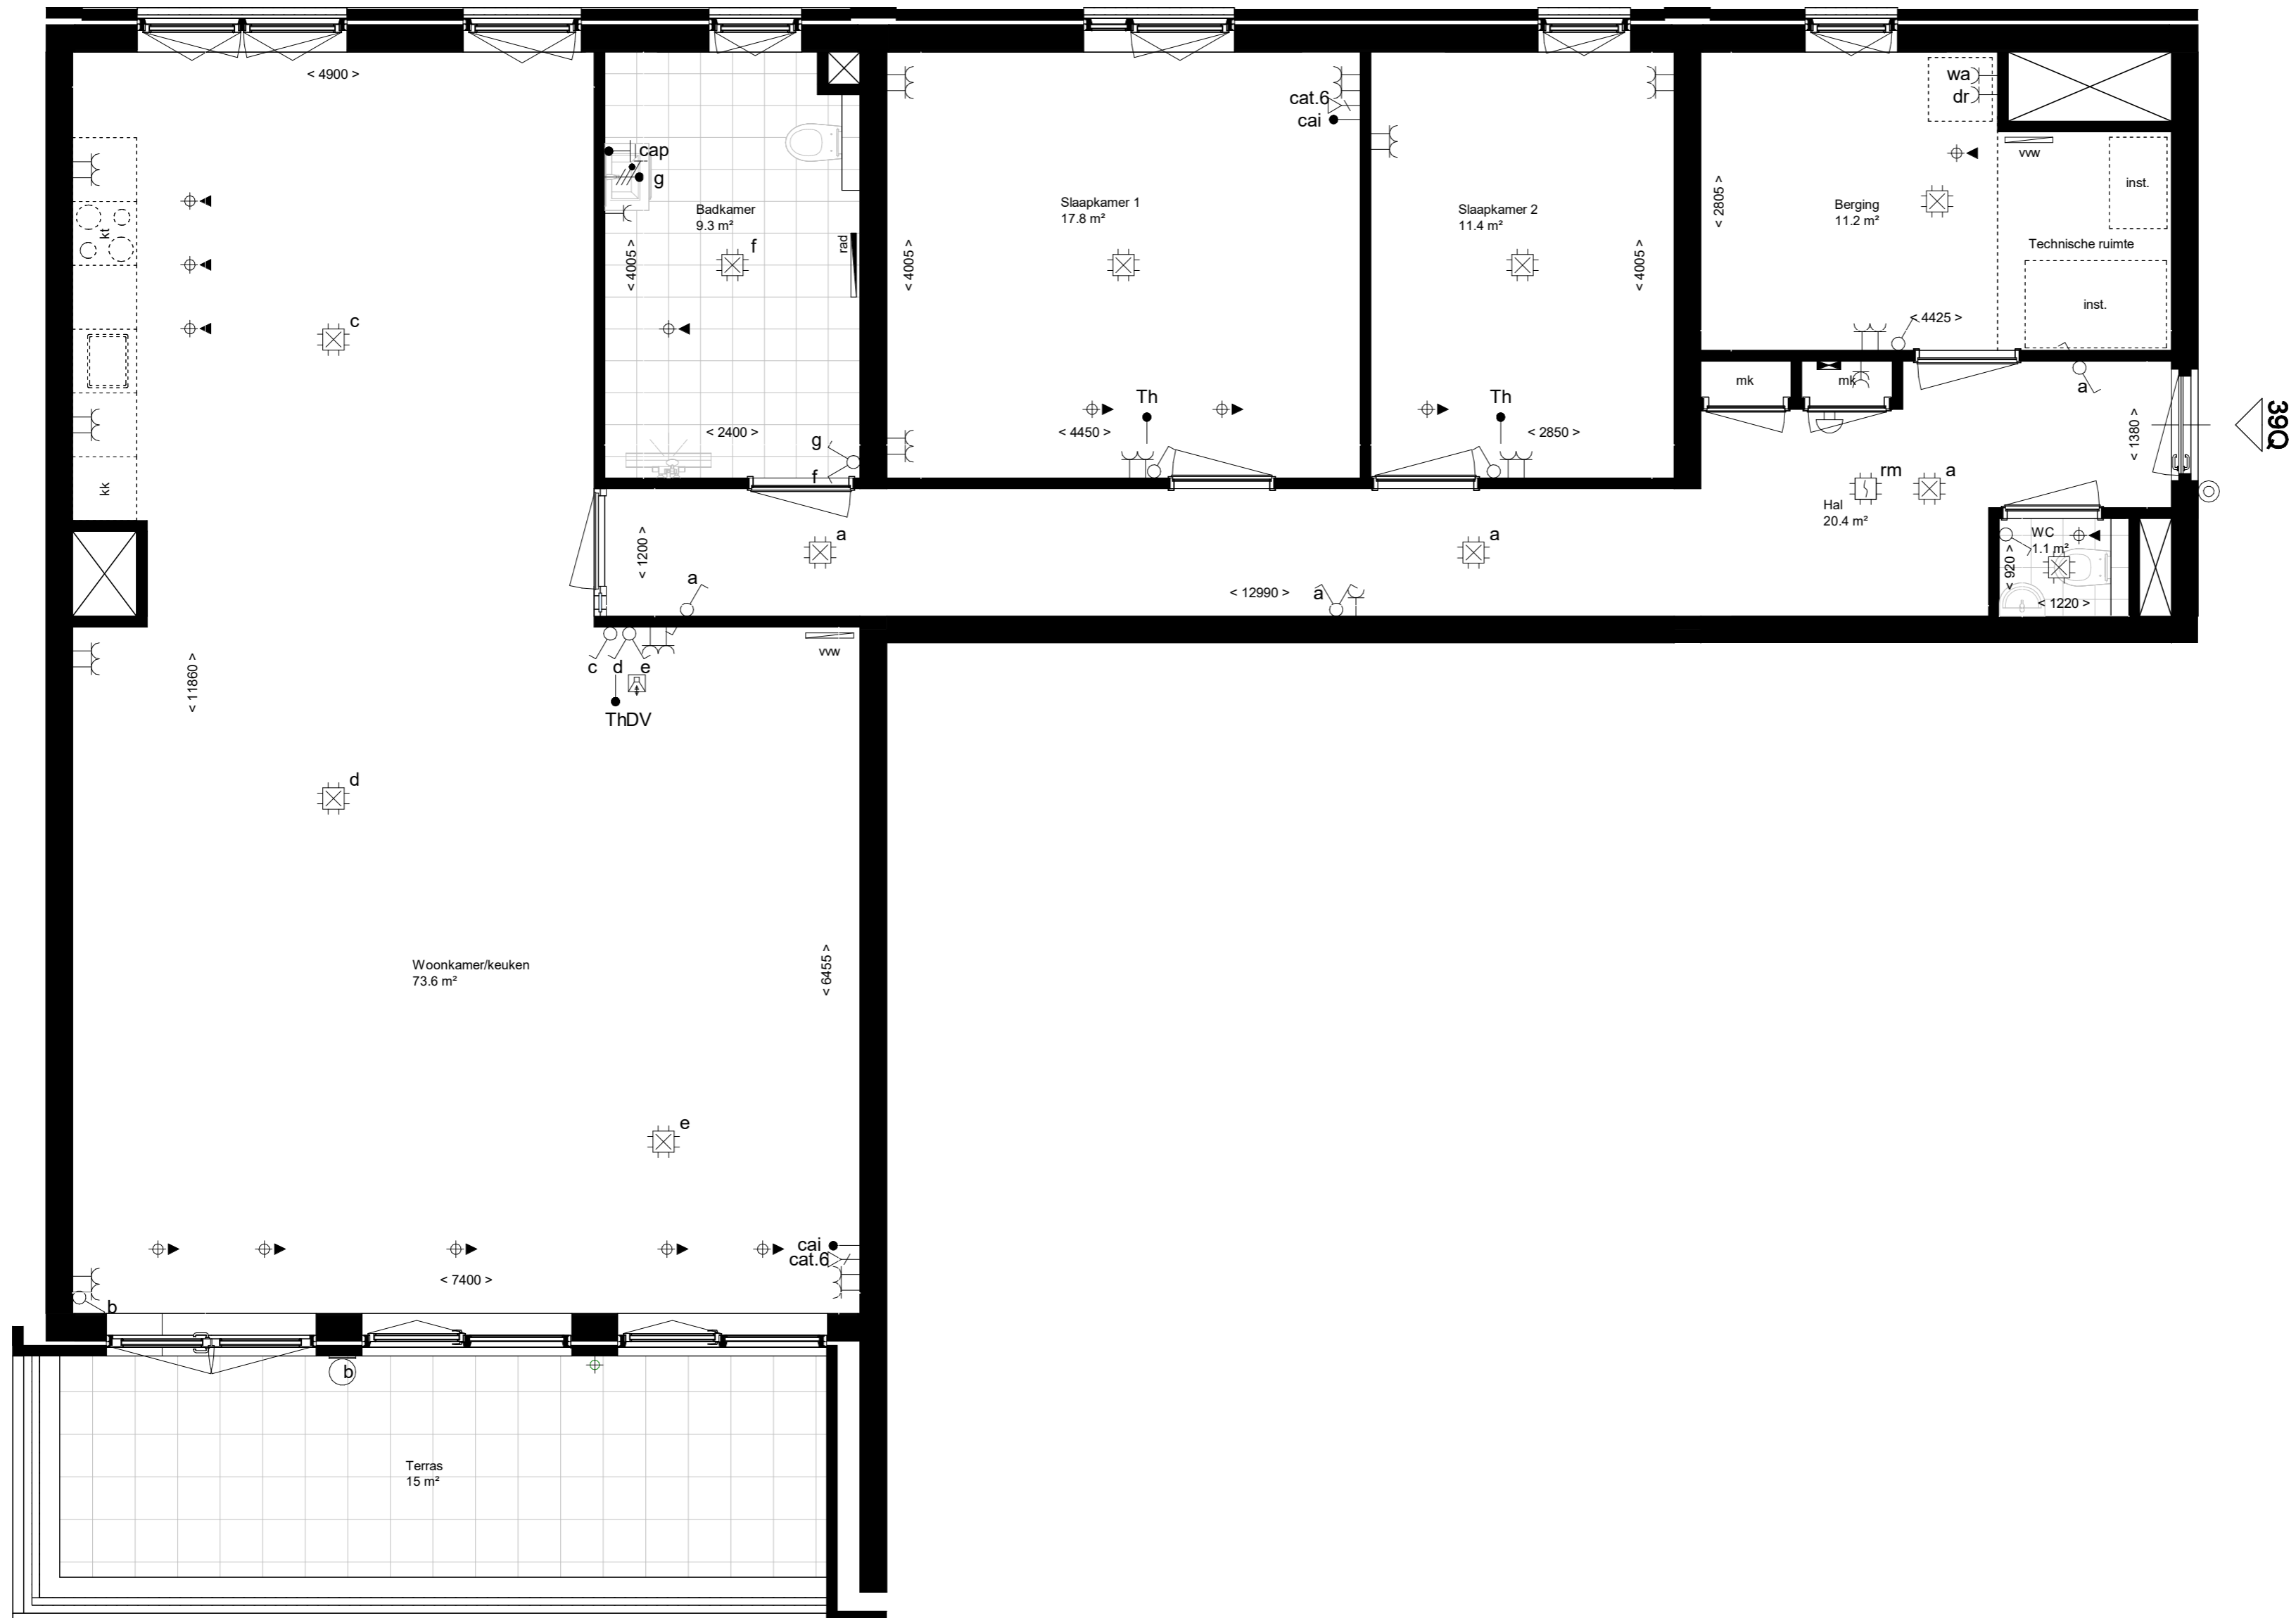

Symbol	Omschrijving
	Aansluitpunt CAI, bedraad
	Kamerthermostaat
	Centraal aardingspunt
	Wandlichtpunt bedraad
	Aansluitpunt data
	Wandlichtpunt incl. armatuur
	Bel
	Rookmelder
	Centraaldoos met lichtpunt
	Aansluitpunt wasautomaat
	Aansluitpunt droger
	Contactdoos 1-voudig
	Contactdoos 2-voudig
	Contactdoos 2-voudig, opbouw
	Contactdoos 2-v, spatwaterdicht
	Schakelaar, 1-polig
	Schakelaar, serie-
	Schakelaar, wissel-
	Beldrukker
	Videofooninstallatie
	Grondkabel
	Ruimtereservering installaties
	Opstelplaats wasmachine
	Opstelplaats koelkast
	Opstelplaats kooktoestel
	Verdeelinrichting
	Radiator
	Verdeler vloerverwarming
	Afzuigpunt w.t.w.
	Toevoerpunt w.t.w.
	Hemelwaterafvoer

AQUA VISTA PROJECTNR: 1900060 TEKENINGNR: 39Q

Betreft: Havenappartement 39Q
 Datum: 07-10-2024

Bladformaat: A2
 Schaal: 1:50

Revisie:

Project: **Aquavista Roosendaal**