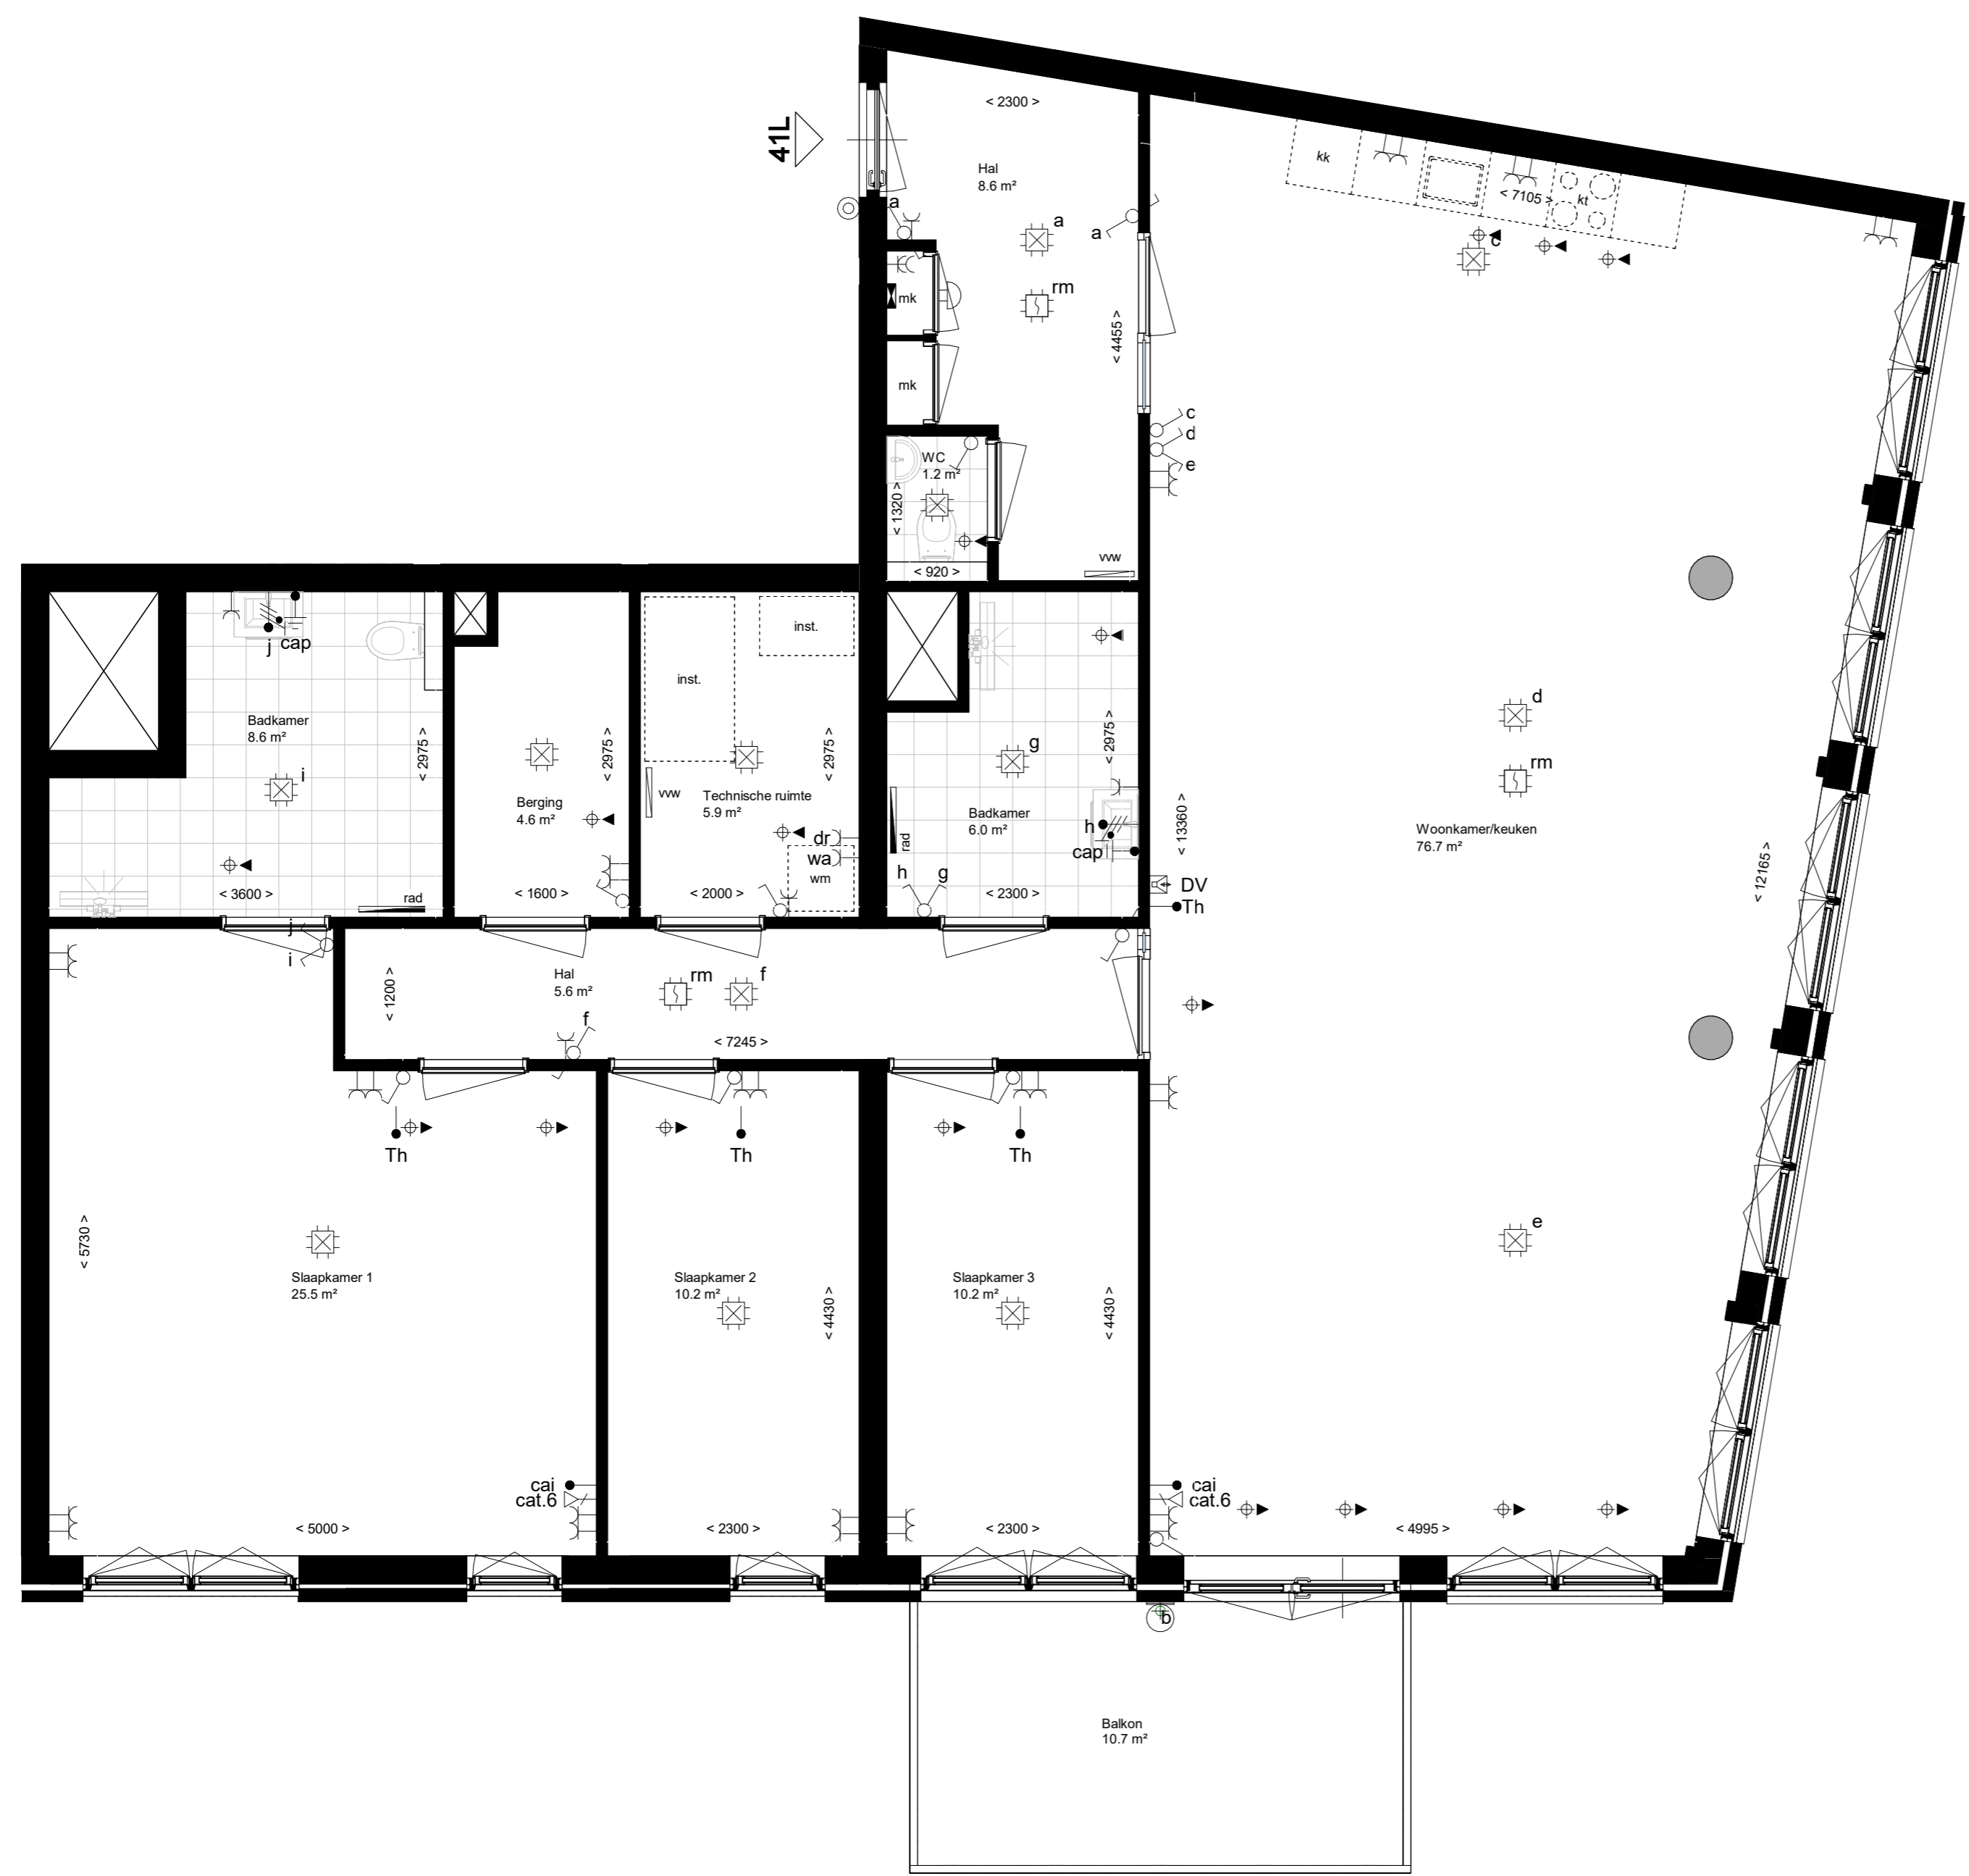

Symbol	Omschrijving
	Aansluitpunt CAI, bedraad
	Kamerthermostaat
	Centraal aardingspunt
	Wandlichtpunt bedraad
	Aansluitpunt data
	Wandlichtpunt incl. armatuur
	Bel
	Rookmelder
	Centraaldoos met lichtpunt
	Aansluitpunt wasautomaat
	Aansluitpunt droger
	Contactdoos 1-voudig
	Contactdoos 2-voudig
	Contactdoos 2-voudig, opbouw
	Contactdoos 2-v, spatwaterdicht
	Schakelaar, 1-polig
	Schakelaar, serie-
	Schakelaar, wissel-
	Beldrukker
	Videfooninstallatie
	Grondkabel
	Ruimtereservering installaties
	Opstelplaats wasmachine
	Opstelplaats koelkast
	Opstelplaats kooktoestel
	Verdeelinrichting
	Radiator
	Verdeler vloerverwarming
	Afzuigpunt w.t.w.
	Toevoerpunt w.t.w.
	Hemelwaterafvoer

PROJECTNR: 1900060 **TEKENINGNR:** 41L
Betreft: Havenappartement 41L
Datum: 07-10-2024
Bladformaat: A2
Schaal: 1:50
Revisie:

Project: Aquavista Roosendaal
