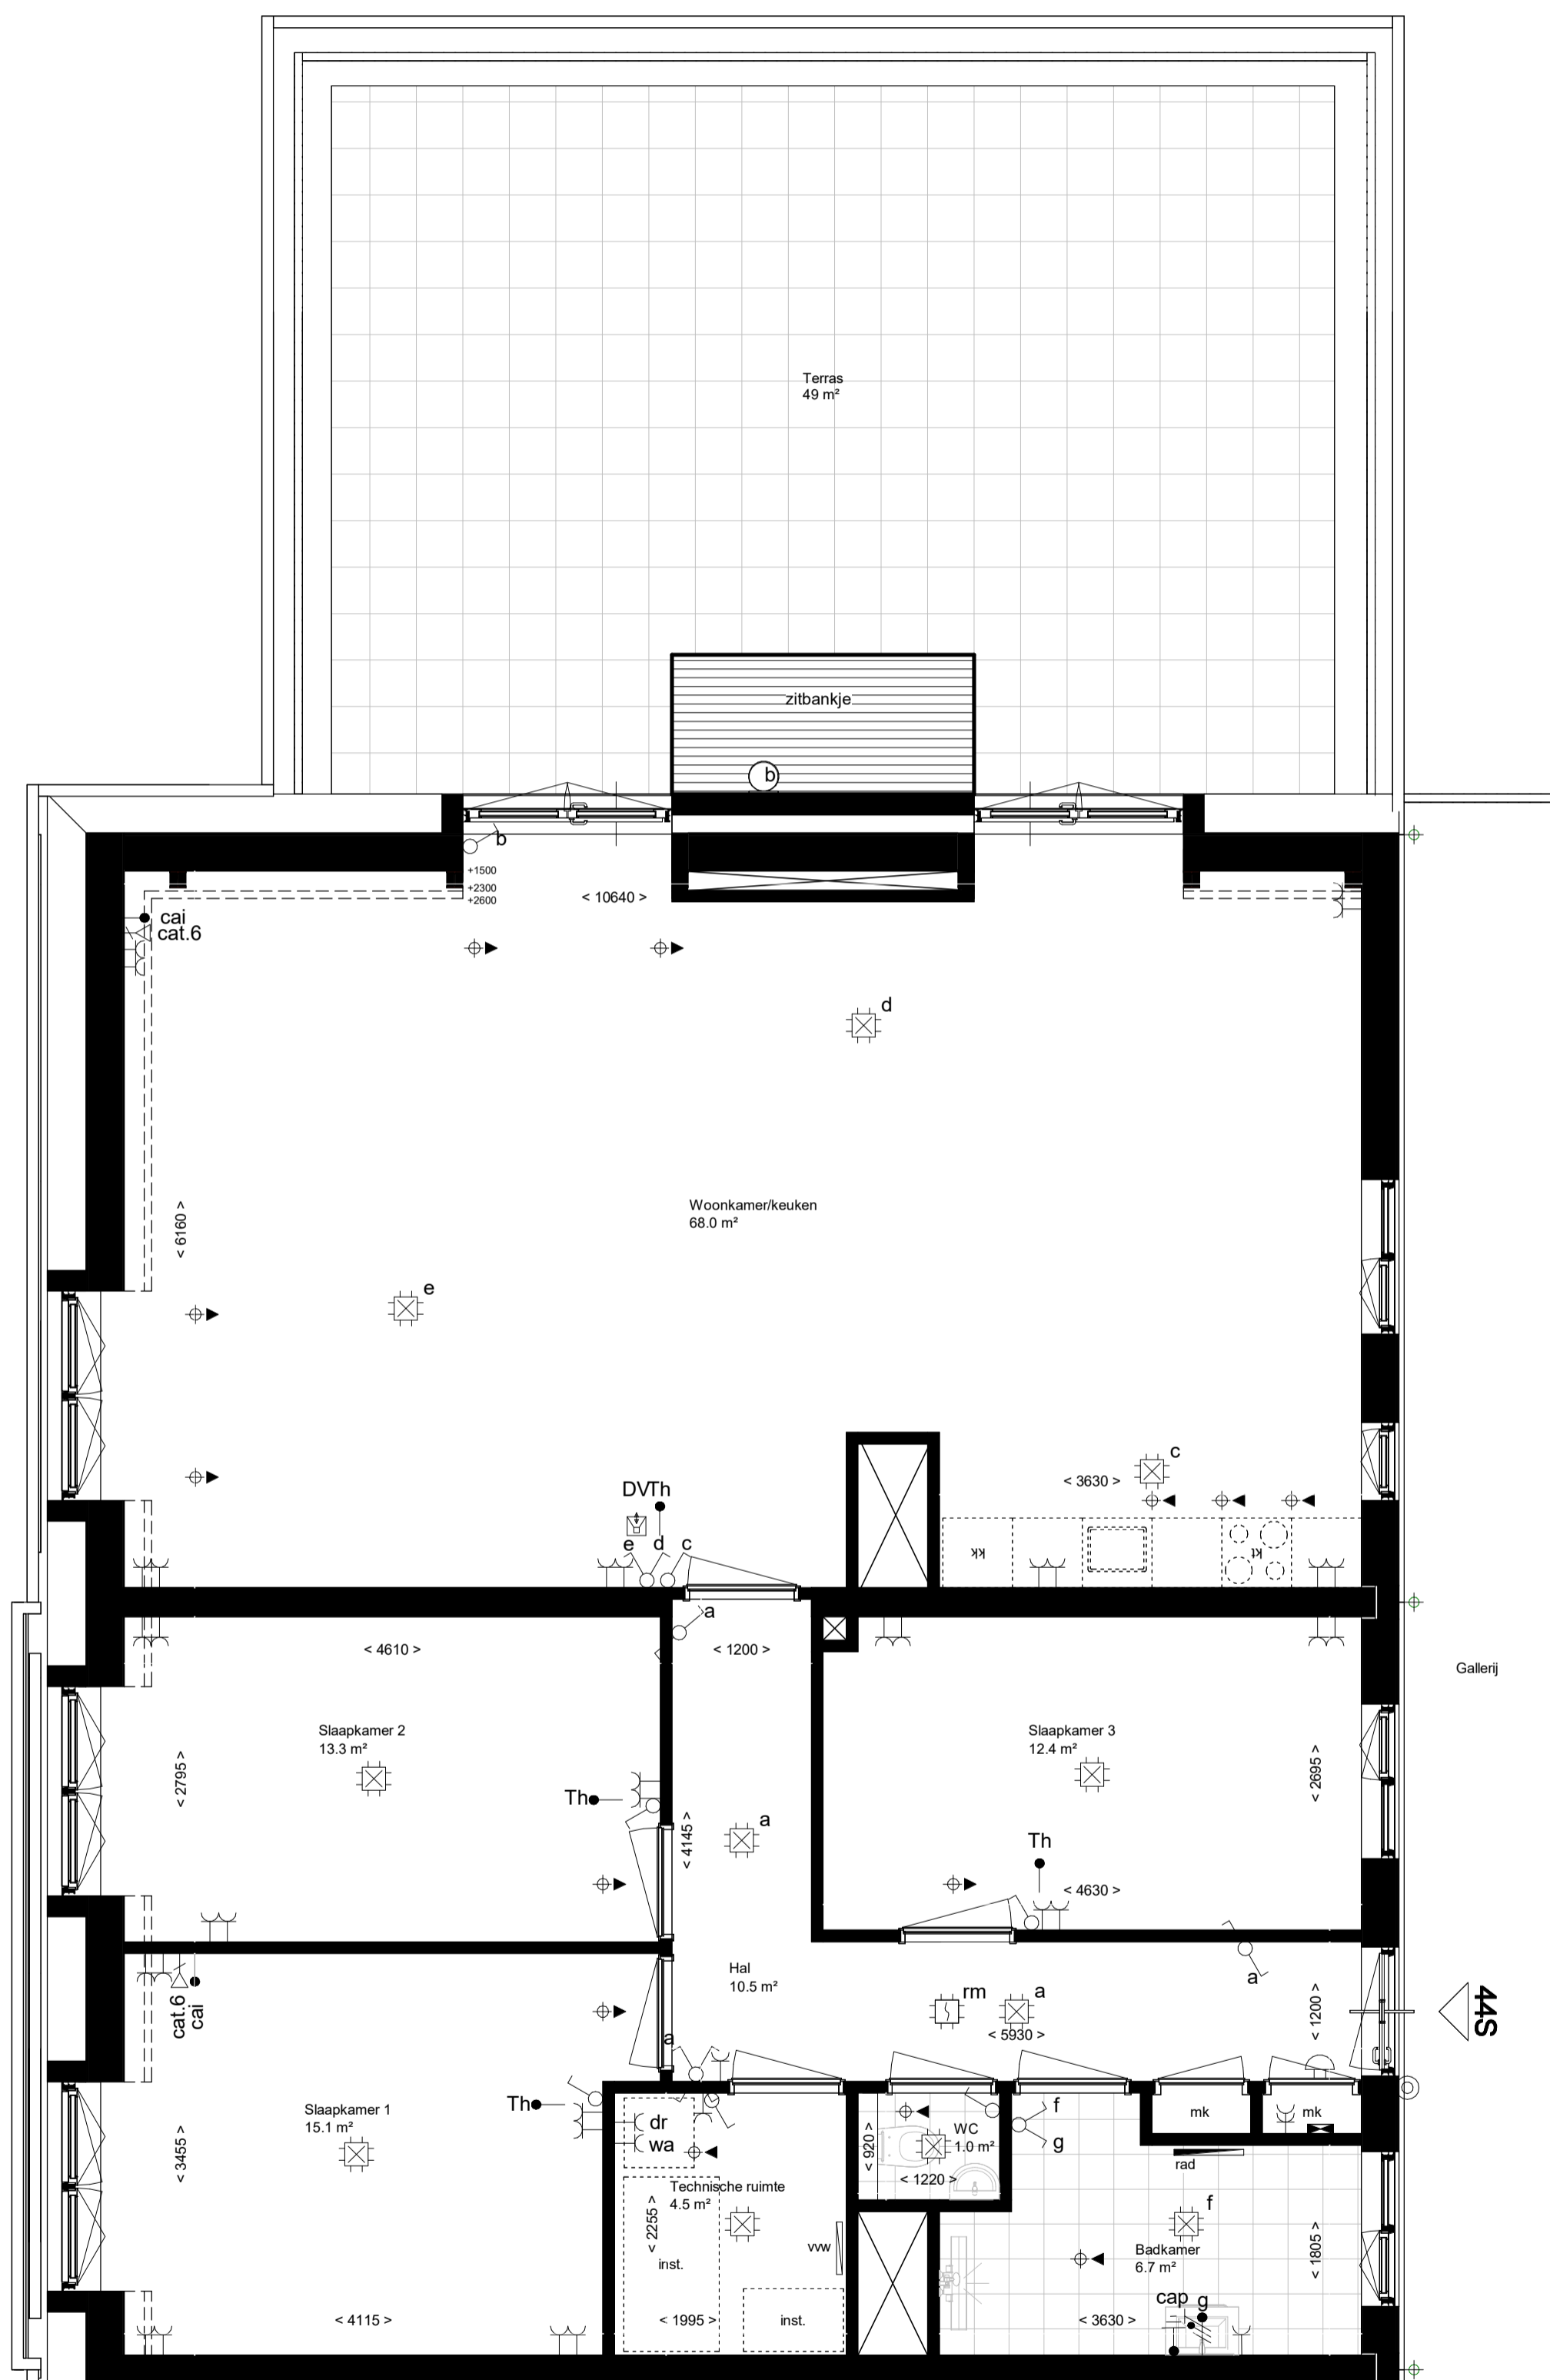

Symbol	Omschrijving
	Aansluitpunt CAI, bedraad
	Kamerthermostaat
	Centraal aardingspunt
	Wandlichtpunt bedraad
	Aansluitpunt data
	Wandlichtpunt incl. armatuur
	Bel
	Rookmelder
	Centraaldoos met lichtpunt
	Aansluitpunt wasautomaat
	Aansluitpunt droger
	Contactdoos 1-voudig
	Contactdoos 2-voudig
	Contactdoos 2-v, spatwaterdicht
	Schakelaar, 1-polig
	Schakelaar, serie-
	Schakelaar, wissel-
	Beldrukker
	Videofooninstallatie
	Grondkabel
	Ruimtereservering installaties
	Opstelplaats wasmachine
	Opstelplaats koelkast
	Opstelplaats kooktoestel
	Verdeelinrichting
	Radiator
	Verdeler vloerverwarming
	Afzuigpunt w.t.w.
	Toevoerpunt w.t.w.
	Hemelwaterafvoer

PROJECTNR: 1900060
 TEKENINGNR: 44S

Betreft: Penthouse 44S

Datum: 07-10-2024

Bladformaat: A2

Schaal: 1:50

Revisie:

Project: Aquavista Roosendaal