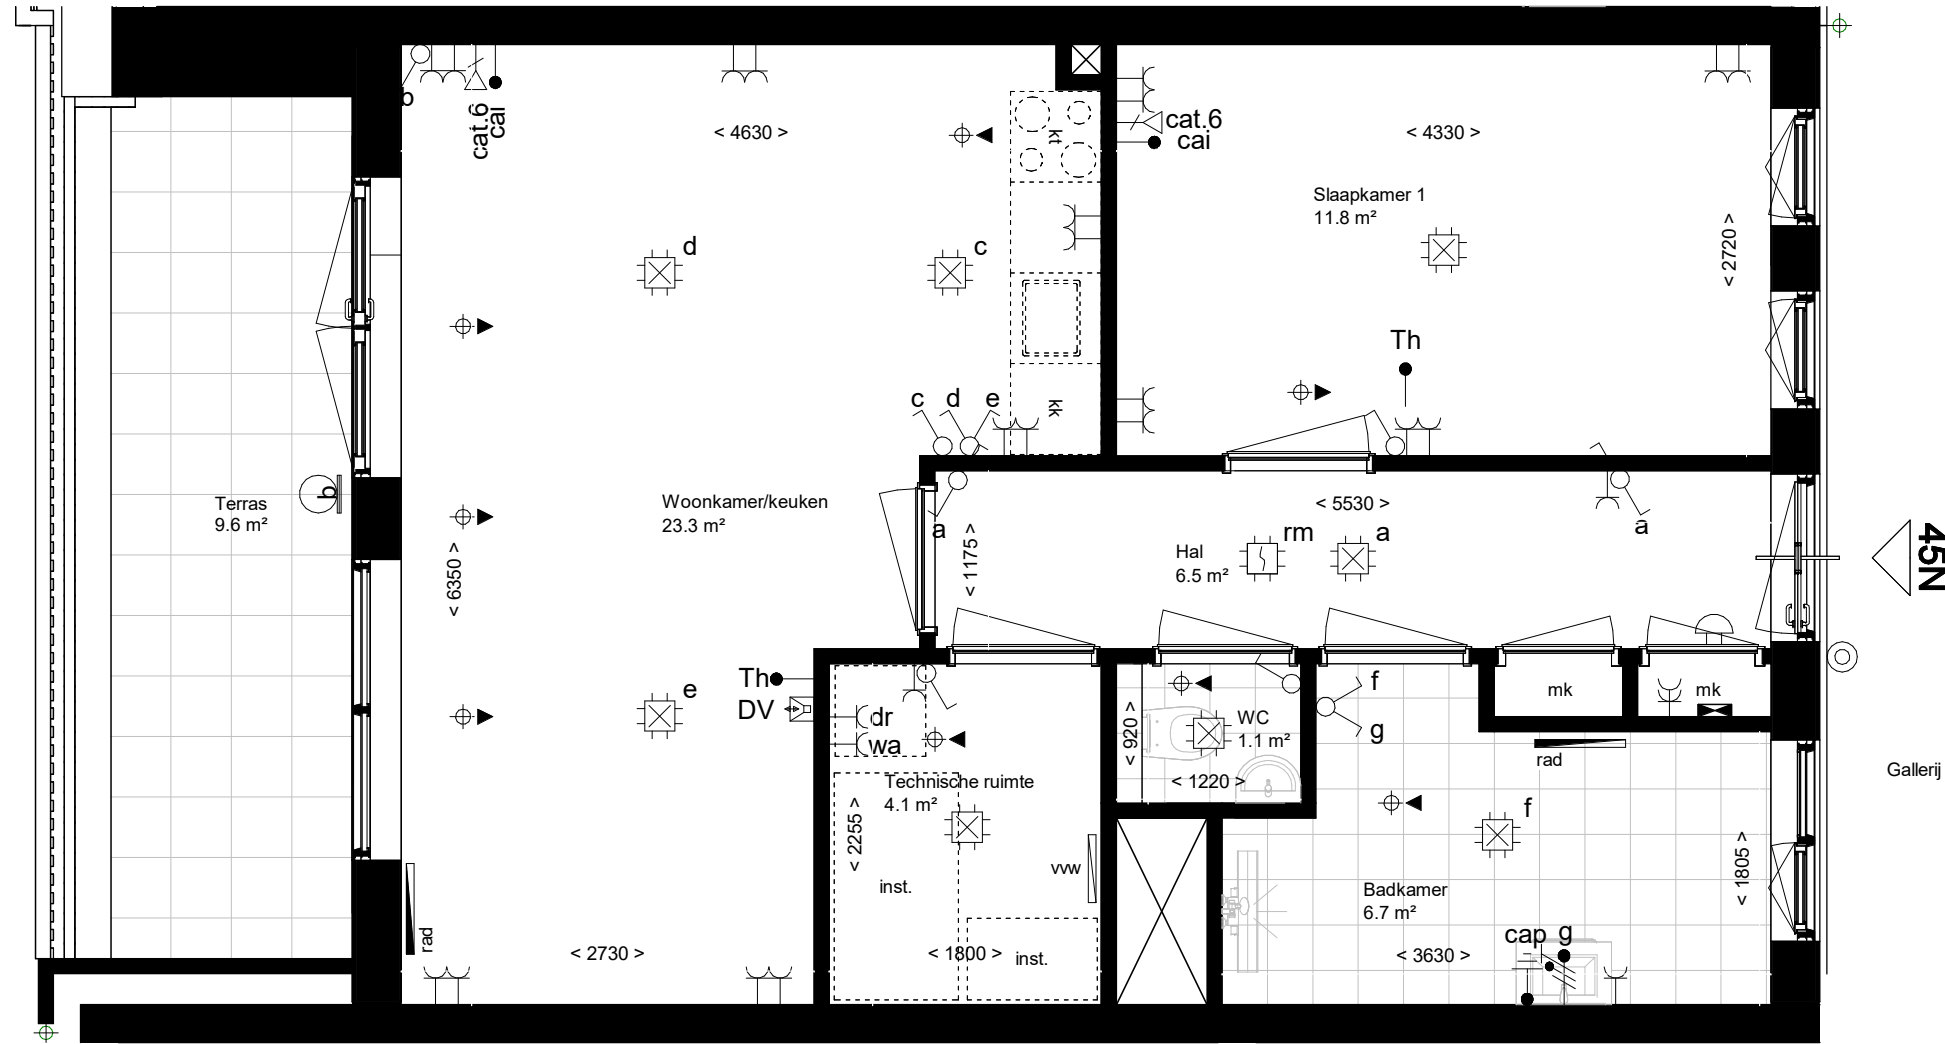

Renvooi AquaVista

Symbol	Omschrijving
	Aansluitpunt CAI, bedraad
	Kamerthermostaat
	Centraal aardingspunt
	Wandlichtpunt bedraad
	Aansluitpunt data
	Wandlichtpunt incl. armatuur
	Bel
	Rookmelder
	Centraaldoos met lichtpunt
	Aansluitpunt wasautomaat
	Aansluitpunt droger
	Contactdoos 1-voudig
	Contactdoos 2-voudig
	Contactdoos 2-v, spatwaterdicht
	Schakelaar, 1-polig
	Schakelaar, serie-
	Schakelaar, wissel-
	Beldrukker
	Videfooninstallatie
	Grondkabel
	Ruimtereservering installaties
	Opstelplaats wasmachine
	Opstelplaats koelkast
	Opstelplaats kooktoestel
	Verdeelinrichting
	Radiator
	Verdeler vloerverwarming
	Afzuigpunt w.t.w.
	Toevoerpunt w.t.w.
	Hemelwaterafvoer

45N

Gallerij

AQUA VISTA PROJECTNR: **1900060** TEKENINGNR: **45N**

Betreft: **Avenueappartement 45N**
 Datum: 07-10-2024
 Bladformaat: A3
 Schaal: 1:50
 Revisie:

Project: **Aquavista Roosendaal**