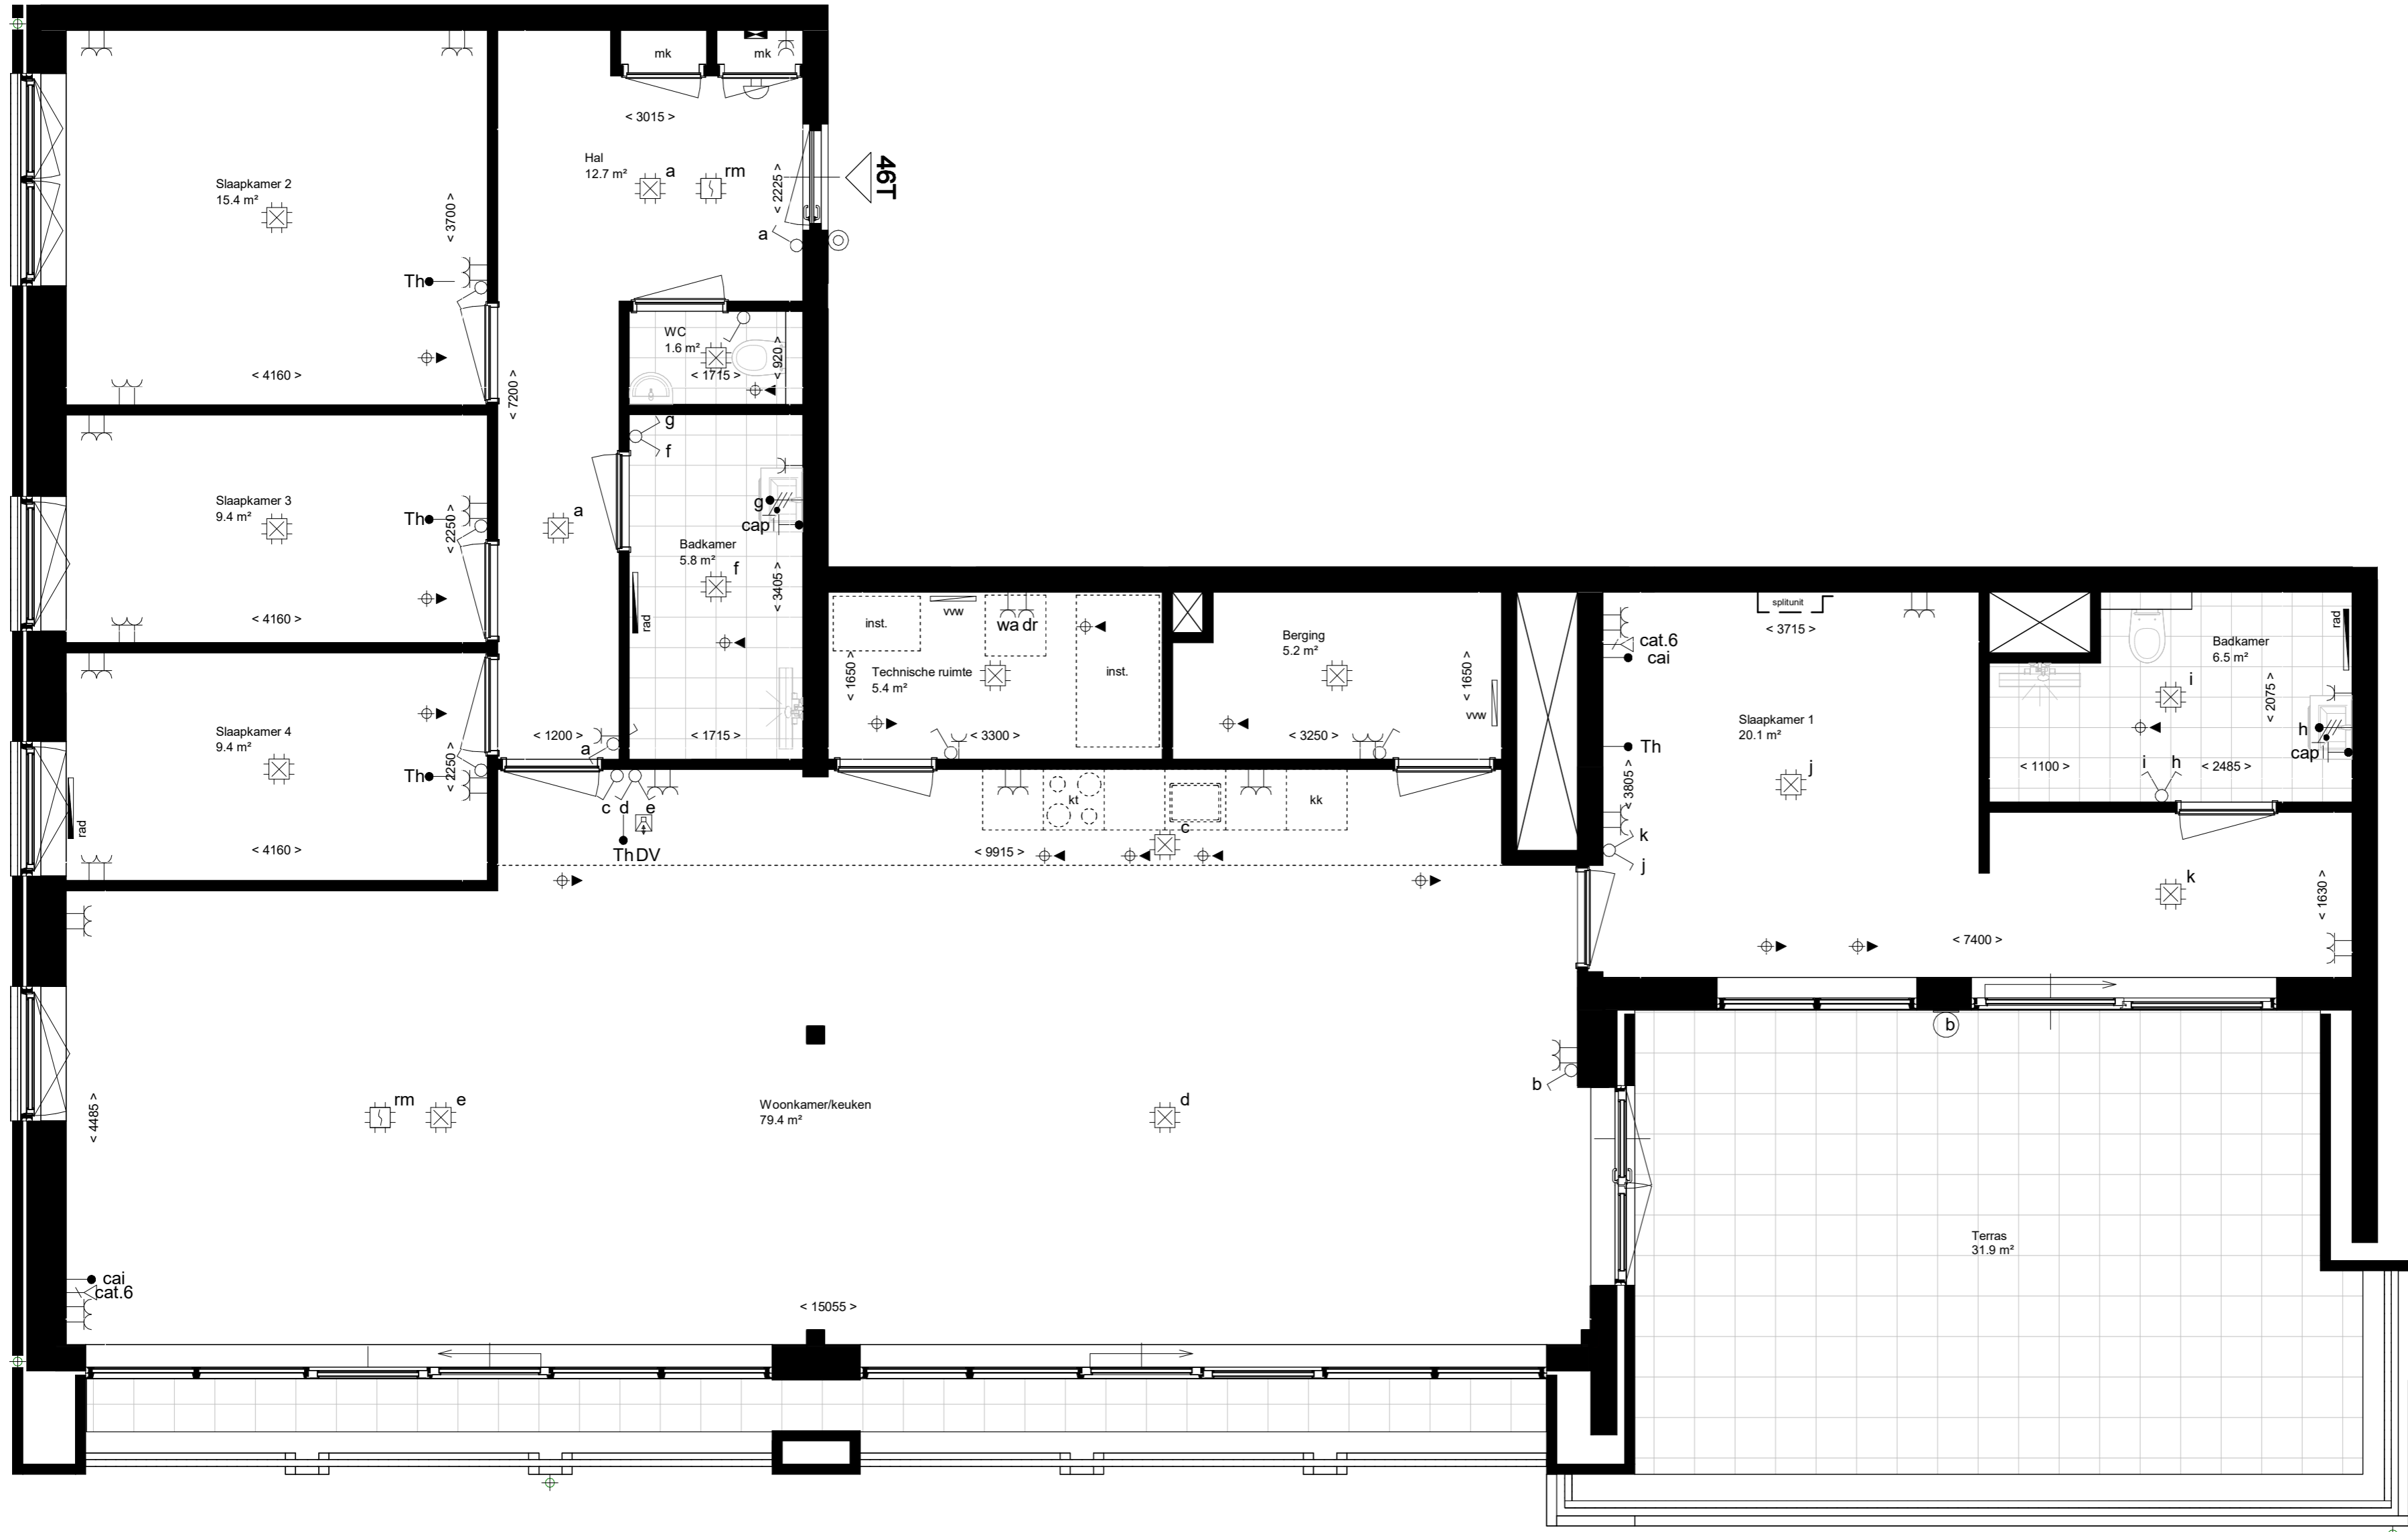

Symbol	Omschrijving
	Aansluitpunt CAI, bedraad
	Kamerthermostaat
	Centraal aardingspunt
	Wandlichtpunt bedraad
	Aansluitpunt data
	Wandlichtpunt incl. armatuur
	Bel
	Rookmelder
	Centraaldoos met lichtpunt
	Aansluitpunt wasautomaat
	Aansluitpunt droger
	Contactdoos 1-voudig
	Contactdoos 2-voudig
	Contactdoos 2-v, spatwaterdicht
	Schakelaar, 1-polig
	Schakelaar, serie-
	Schakelaar, wissel-
	Beldrukker
	Videofooninstallatie
	Grondkabel
	Ruimtereservering installaties
	Opstelplaats wasmachine
	Opstelplaats koelkast
	Opstelplaats kooktoestel
	Verdeelinrichting
	Radiator
	Verdeler vloerverwarming
	Afzuigpunt w.t.w.
	Toevoerpunt w.t.w.
	Hemelwaterafvoer

**PROJECTNR:** 1900060    **TEKENINGNR:** 46T  
**Betreft:** Penthouse 46T  
**Datum:** 07-10-2024  
**Bladformaat:** A2  
**Schaal:** 1:50  
**Revisie:**

**Project:** Aquavista Roosendaal  
