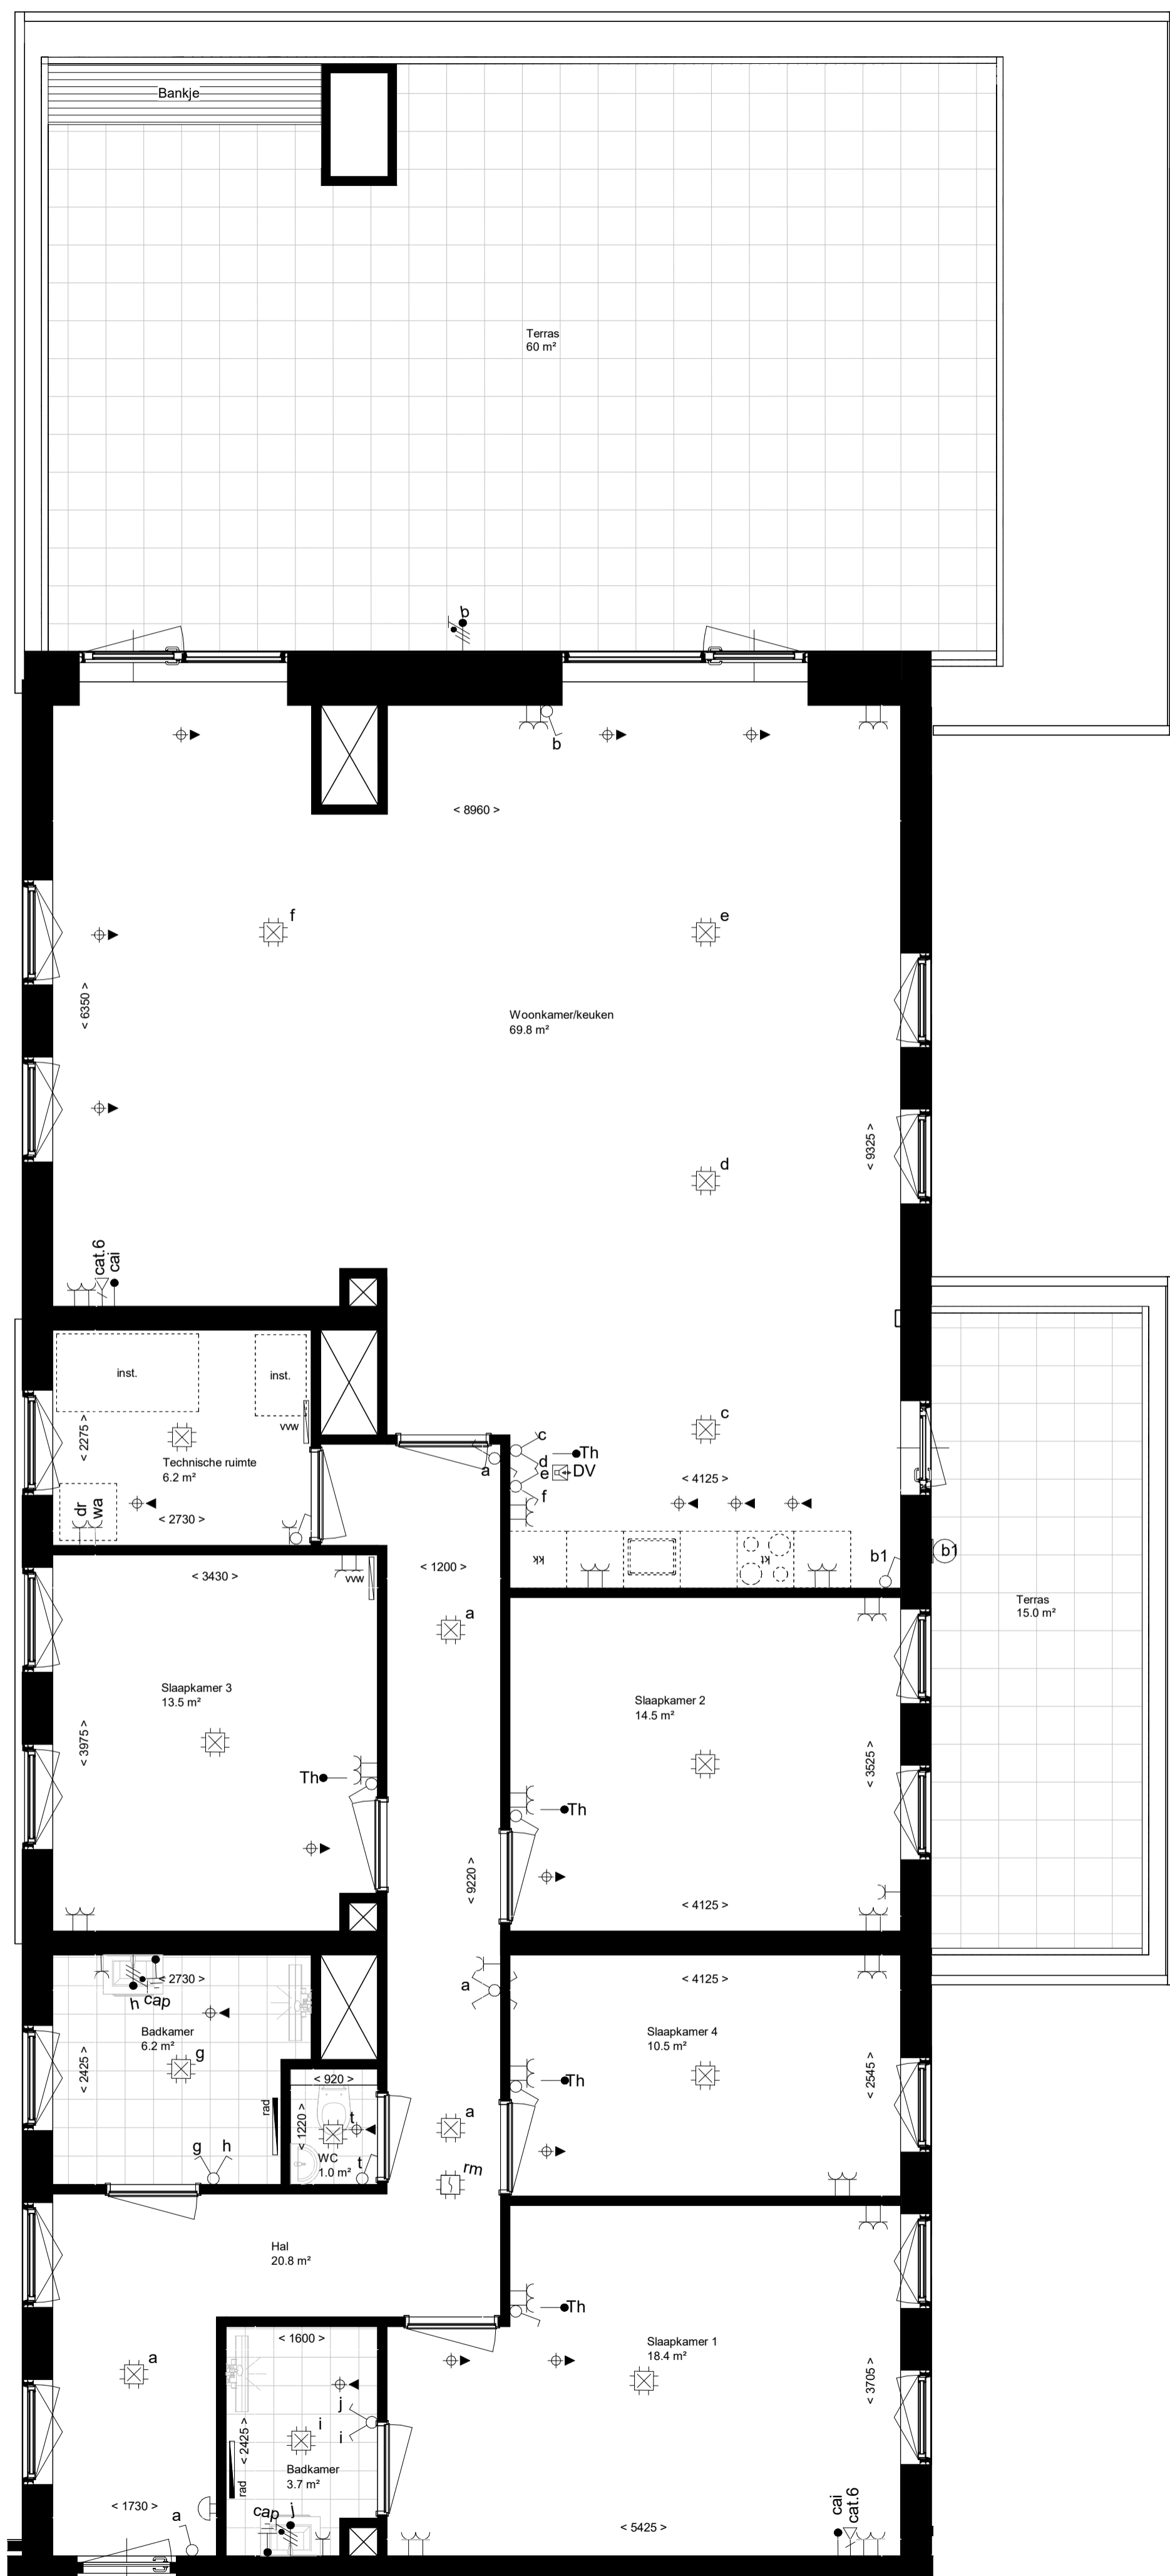

Symbol	Omschrijving
	Aansluitpunt CAI, bedraad
	Kamerthermostaat
	Centraal aardingspunt
	Wandlichtpunt bedraad
	Aansluitpunt data
	Wandlichtpunt incl. armatuur
	Bel
	Rookmelder
	Centraaldoos met lichtpunt
	Aansluitpunt wasautomaat
	Aansluitpunt droger
	Contactdoos 1-voudig
	Contactdoos 2-voudig
	Contactdoos 2-v, spatwaterdicht
	Schakelaar, 1-polig
	Schakelaar, serie-
	Schakelaar, wissel-
	Beldrukker
	Videofooninstallatie
	Grondkabel
	Ruimtereservering installaties
	Opstelplaats wasmachine
	Opstelplaats koelkast
	Opstelplaats kooktoestel
	Verdeelinrichting
	Radiator
	Verdeler vloerverwarming
	Afzuigpunt w.t.w.
	Toevoerpunt w.t.w.
	Hemelwaterafvoer

PROJECTNR: 1900060 **TEKENINGNR:** 50X
Betreft: Penthouse 50X
Datum: 07-10-2024
Bladformaat: A2
Schaal: 1:50
Revisie:

Project: Aquavista Roosendaal

X09