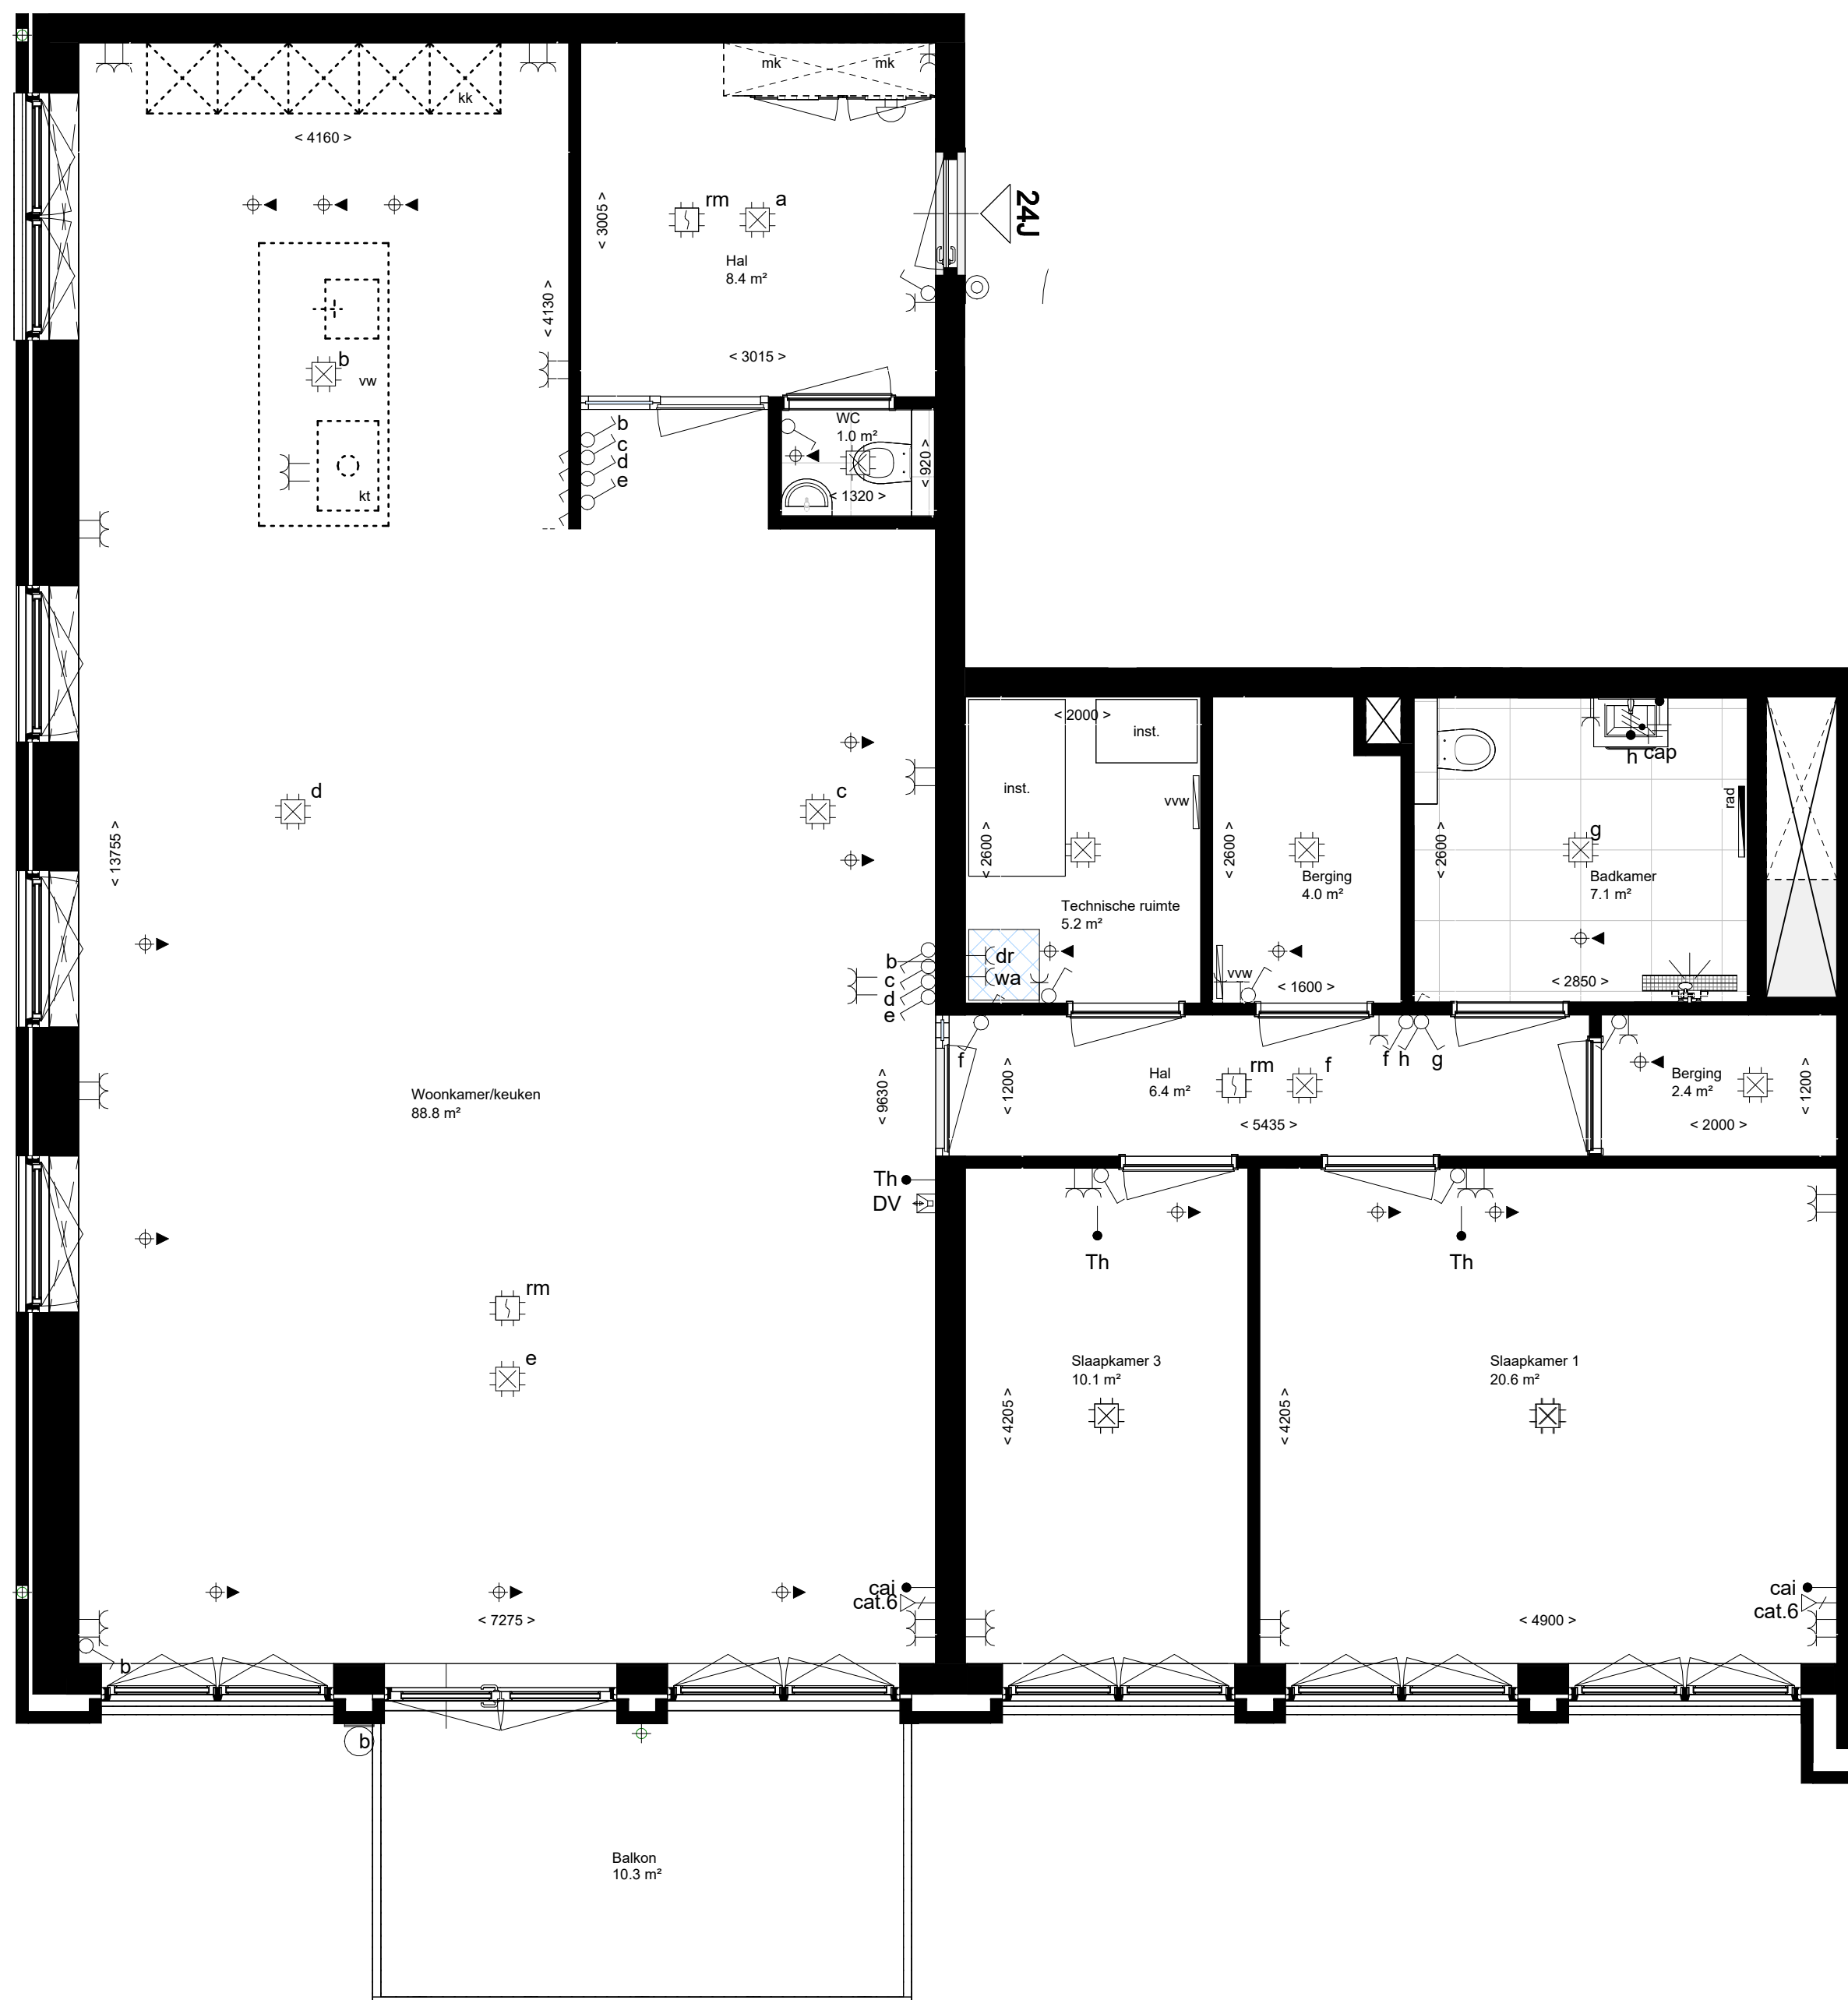

Symbol	Omschrijving
	Aansluitpunt CAI, bedraad
	Kamerthermostaat
	Centraal aardingspunt
	Wandlichtpunt bedraad
	Aansluitpunt data
	Wandlichtpunt incl. armatuur
	Bel
	Rookmelder
	Centraaldoos met lichtpunt
	Aansluitpunt wasautomaat
	Aansluitpunt droger
	Contactdoos 1-voudig
	Contactdoos 2-voudig
	Contactdoos 2-voudig, opbouw
	Contactdoos 2-v, spatwaterdicht
	Schakelaar, 1-polig
	Schakelaar, serie-
	Schakelaar, wissel-
	Beldrukker
	Videfooninstallatie
	Grondkabel
	Ruimtereservering installaties
	Opstelplaats wasmachine
	Opstelplaats koelkast
	Opstelplaats kooktoestel
	Verdeelinrichting
	Radiator
	Verdeler vloerverwarming
	Afzuigpunt w.t.w.
	Toevoerpunt w.t.w.
	Hemelwaterafvoer

**ALTERNATIEVE INDELING**

**AQUA VISTA** PROJECTNR: 1900060 TEKENINGNR: 24J

Betreft: **Havenappartement 24J**

Datum: 04-12-2024

Bladformaat: A2

Schaal: 1:50

Revisie:

Project: **Aquavista Roosendaal**