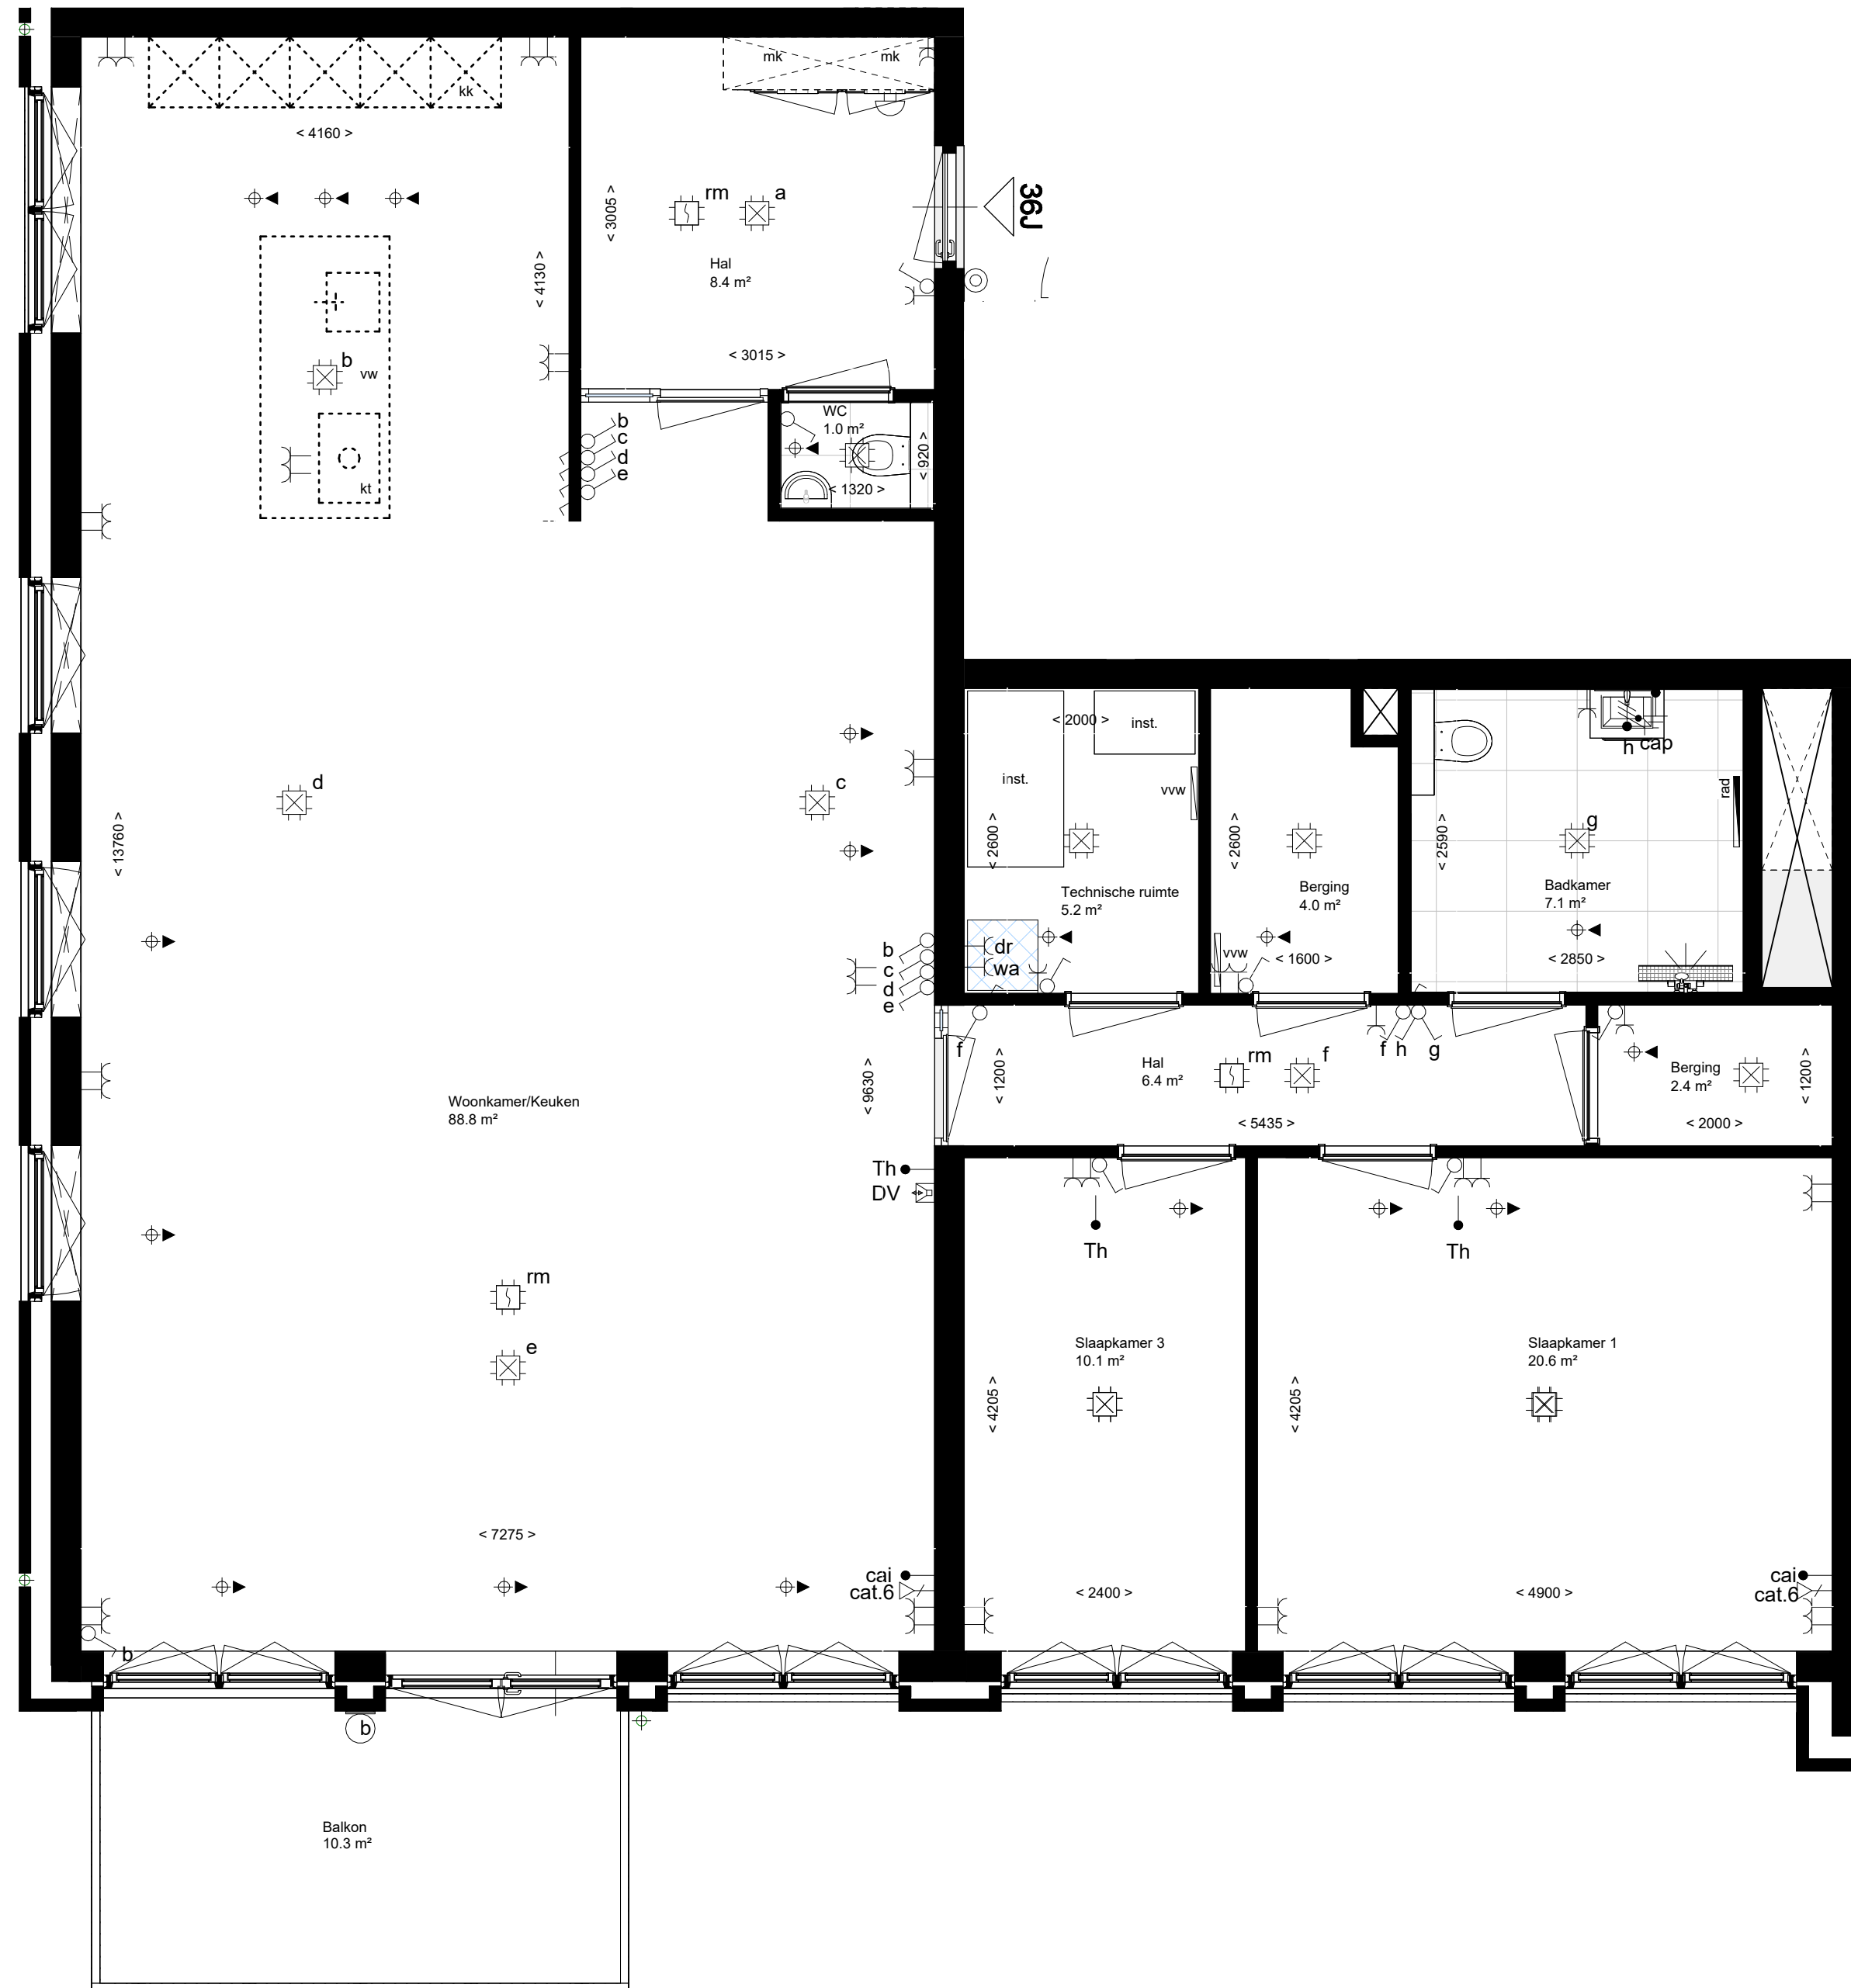

Symbol	Omschrijving
	Aansluitpunt CAI, bedraad
	Kamerthermostaat
	Centraal aardingspunt
	Wandlichtpunt bedraad
	Aansluitpunt data
	Wandlichtpunt incl. armatuur
	Bel
	Rookmelder
	Centraaldoos met lichtpunt
	Aansluitpunt wasautomaat
	Aansluitpunt droger
	Contactdoos 1-voudig
	Contactdoos 2-voudig
	Contactdoos 2-v, spatwaterdicht
	Schakelaar, 1-polig
	Schakelaar, serie-
	Schakelaar, wissel-
	Beldrukker
	Videfooninstallatie
	Grondkabel
	Ruimtereservering installaties
	Opstelplaats wasmachine
	Opstelplaats koelkast
	Opstelplaats kooktoestel
	Verdeelinrichting
	Radiator
	Verdeler vloerverwarming
	Afzuigpunt w.t.w.
	Toevoerpunt w.t.w.
	Hemelwaterafvoer

ALTERNATIEVE INDELING

PROJECTNR: 1900060
TEKENINGNR: 36J

Betreft: Havenappartement 36J
Datum: 04-12-2024

Bladformaat: A2

Schaal: 1:50

Revisie:

Project: Aquavista Roosendaal